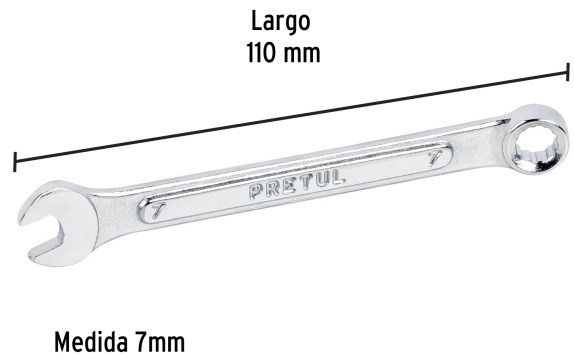

PRETUL®

CÓDIGO: 21901 CLAVE: LL-2007MP

Llave combinada 7 mm x 110 mm de largo, Pretul

- Fabricada en acero al cromo vanadio 2X más resistente al desgaste que las de acero al carbono
- Medida marcada para fácil identificación

Medida	7 mm
Largo	110 mm
Puntas	12
Empaque individual	Tarjeta plástica
Pallet	12960
Inner	12
Master	72

Datos de Empaque (Medidas y pesos aproximados)

Empaque Individual	Medidas: Alto: 16.6 cm (6 1/2") Ancho: 1.1 cm (1/2") Largo: 5.1 cm (2") Peso: 0.03 kg (0.07 lb)
Inner	Medidas: Alto: 6.4 cm (2 1/2") Ancho: 11 cm (4 1/4") Largo: 12.8 cm (5") Peso: 0.42 kg (0.93 lb)
Master	Medidas: Alto: 20.8 cm (8 1/4") Ancho: 14.4 cm (5 3/4") Largo: 23.6 cm (9 1/4") Peso: 2.74 kg (6.04 lb)

País de origen

Fabricado en India bajo las estrictas especificaciones de GRUPO TRUPER

Imágenes complementarias

EMPAQUE INDIVIDUAL

EMPAQUE INNER

Imágenes complementarias

EMPAQUE MASTER

Contiene: 6 inner (72 piezas)