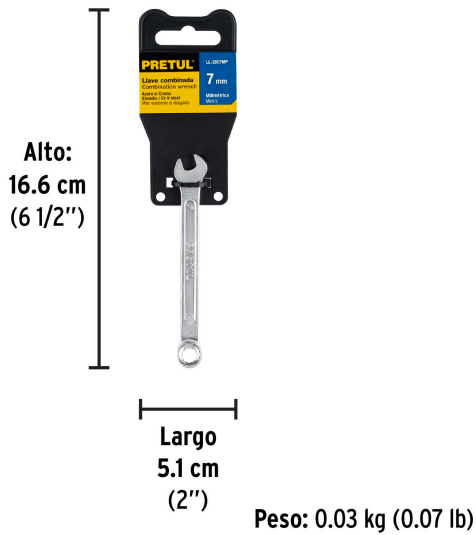

PRETUL®

CÓDIGO: 21901 CLAVE: LL-2007MP

Llave combinada 7 mm x 110 mm de largo, Pretul

- Fabricada en acero al cromo vanadio 2X más resistente al desgaste que las de acero al carbono
- Medida marcada para fácil identificación

Medida	7 mm
Largo	110 mm
Puntas	12
Empaque individual	Tarjeta plástica
Pallet	12960
Inner	12
Master	72

Datos de Empaque (Medidas y pesos aproximados)

Empaque Individual	Medidas: Alto: 16.6 cm (6 1/2") Ancho: 1.1 cm (1/2") Largo: 5.1 cm (2") Peso: 0.03 kg (0.07 lb)
Inner	Medidas: Alto: 6.4 cm (2 1/2") Ancho: 11 cm (4 1/4") Largo: 12.8 cm (5") Peso: 0.42 kg (0.93 lb)
Master	Medidas: Alto: 20.8 cm (8 1/4") Ancho: 14.4 cm (5 3/4") Largo: 23.6 cm (9 1/4") Peso: 2.74 kg (6.04 lb)

País de origen

Fabricado en India bajo las estrictas especificaciones de GRUPO TRUPER

Imágenes complementarias

EMPAQUE INDIVIDUAL

EMPAQUE INNER

Imágenes complementarias

EMPAQUE MASTER

Contiene: 6 inner (72 piezas)

Peso: 2.74 kg (6.04 lb)