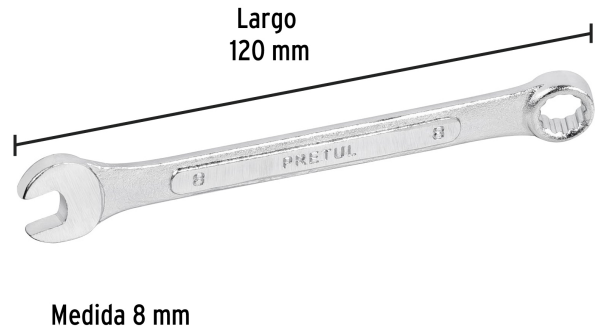

PRETUL®

CÓDIGO: 21902 CLAVE: LL-2008MP

Llave combinada 8 mm x 120 mm de largo, Pretul

- Fabricada en acero al cromo vanadio 2X más resistente al desgaste que las de acero al carbono
- Medida marcada para fácil identificación

Medida	8 mm
Largo	120 mm
Puntas	12
Empaque individual	Tarjeta plástica
Inner	12
Master	72
Pallet	12960

Datos de Empaque (Medidas y pesos aproximados)

Empaque Individual	Medidas: Alto: 17.2 cm (6 3/4") Ancho: 1.2 cm (1/2") Largo: 5.1 cm (2") Peso: 0.03 kg (0.07 lb)
Inner	Medidas: Alto: 6.3 cm (2 1/2") Ancho: 10.8 cm (4 1/4") Largo: 13 cm (5 1/4") Peso: 0.48 kg (1.06 lb)
Master	Medidas: Alto: 21 cm (8 1/4") Ancho: 13.8 cm (5 1/2") Largo: 24.7 cm (9 3/4") Peso: 3.2 kg (7.05 lb)

País de origen

Fabricado en India bajo las estrictas especificaciones de GRUPO TRUPER

Imágenes complementarias

EMPAQUE INDIVIDUAL

Peso: 0.03 kg (0.07 lb)

EMPAQUE INNER

Contiene: 12 piezas

Peso: 0.48 kg (1.06 lb)

Imagenes complementarias

EMPAQUE MASTER

Contiene: 6 inner (72 piezas)

Peso: 3.2 kg (7.05 lb)