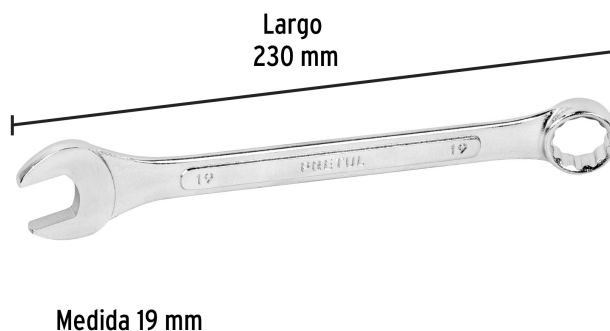

PRETUL®

CÓDIGO: 21913 CLAVE: LL-2019MP

Llave combinada 19 mm x 230 mm de largo, Pretul

- Fabricada en acero al cromo vanadio 2X más resistente al desgaste que las de acero al carbono
- Medida marcada para fácil identificación

Medida	19 mm
Largo	230 mm
Puntas	12
Empaque individual	Tarjeta plástica
Pallet	4032
Inner	6
Master	36

Datos de Empaque (Medidas y pesos aproximados)

Empaque Individual	Medidas: Alto: 25.5 cm (10") Ancho: 1.6 cm (3/4") Largo: 5.1 cm (2") Peso: 0.17 kg (0.37 lb)
Inner	Medidas: Alto: 6.2 cm (2 1/2") Ancho: 7.6 cm (3") Largo: 23.8 cm (9 1/4") Peso: 1.09 kg (2.40 lb)
Master	Medidas: Alto: 14.7 cm (5 3/4") Ancho: 25 cm (9 3/4") Largo: 25.5 cm (10") Peso: 6.98 kg (15.39 lb)

País de origen

Fabricado en India bajo las estrictas especificaciones de GRUPO TRUPER

Imagenes complementarias

EMPAQUE INDIVIDUAL

Peso: 0.17 kg (0.37 lb)

EMPAQUE INNER

Contiene: 6 piezas

Peso: 1.09 kg (2.4 lb)

Imagenes complementarias

EMPAQUE MASTER

Contiene: 6 inner (36 piezas)

Peso: 6.98 kg (15.39 lb)