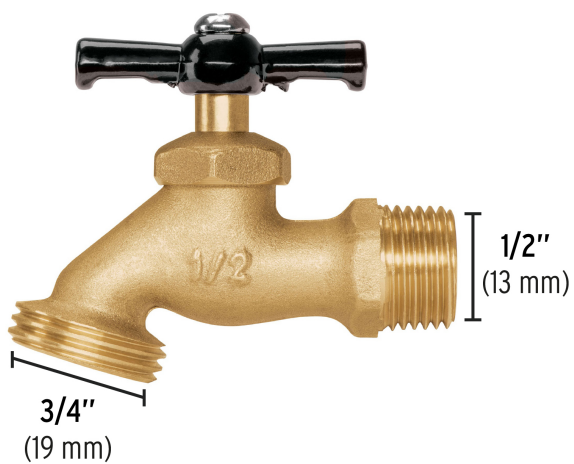

País de origen

Fabricado en China bajo las estrictas especificaciones de GRUPO TRUPER

Imagenes complementarias

EMPAQUE INNER