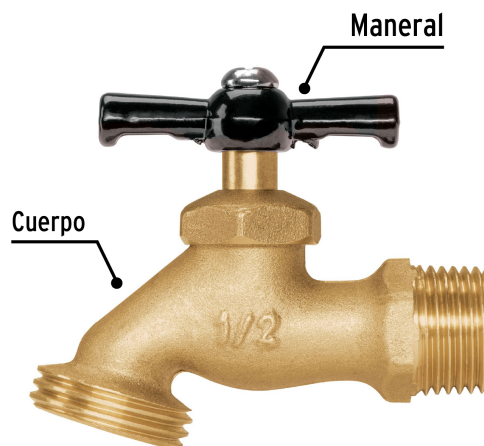

País de origen

Fabricado en China bajo las estrictas especificaciones de GRUPO TRUPER

Imagenes complementarias

EMPAQUE INNER