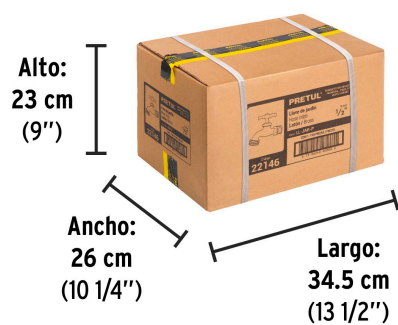

### Especificaciones

Presión máxima	6 kgf/cm <sup>2</sup>
Conexión de entrada	1/2" - 14 NPT
Conexión de salida	3/4" - 11.5 NH (2 hilos)
Peso	100 g
Empaque individual	Granel
Inner	12
Master	120
Pallet	7800

### Datos de Empaque (Medidas y pesos aproximados)

<b>Empaque Individual</b>	<b>Medidas:</b> Alto: 6.2 cm (2 1/2") Ancho: 2.6 cm (1") Largo: 7.4 cm (3") <b>Peso:</b> 0.1 kg (0.22 lb)
<b>Inner</b>	<b>Medidas:</b> Alto: 6.6 cm (2 1/2") Ancho: 10.5 cm (4 1/4") Largo: 24 cm (9 1/2") <b>Peso:</b> 1.26 kg (2.78 lb)
<b>Master</b>	<b>Medidas:</b> Alto: 23 cm (9") Ancho: 26 cm (10 1/4") Largo: 34.5 cm (13 1/2") <b>Peso:</b> 13 kg (28.66 lb)

**País de origen****Fabricado en China bajo las estrictas especificaciones de GRUPO TRUPER****Imagenes complementarias****EMPAQUE INNER****Contiene: 12 piezas****Peso: 1.26 kg (2.78 lb)**

## EMPAQUE MASTER

Contiene: 10 inner (120 piezas)

Peso: 13 kg (28.66 lb)