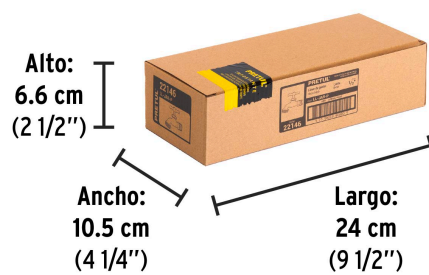

Contiene: 12 piezas

Peso: 1.26 kg (2.78 lb)