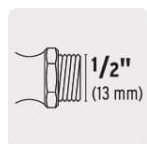

## Llave para manguera, de latón 1/2", 100 g, Pretul

- Fabricada de latón para máxima duración
- Maneral de aluminio
- Cierre de compresión
- Para jardín y tomas de agua

Entrada

Salida

### Especificaciones

Presión máxima	6 kgf/cm <sup>2</sup>
Conexión de entrada	1/2" - 14 NPT
Conexión de salida	3/4" - 11.5 NH (2 hilos)
Peso	100 g
Empaque individual	Granel
Inner	12
Master	120
Pallet	7800

### Datos de Empaque (Medidas y pesos aproximados)

<b>Empaque Individual</b>	<b>Medidas:</b> Alto: 6.2 cm (2 1/2") Ancho: 2.6 cm (1") Largo: 7.4 cm (3") <b>Peso:</b> 0.1 kg (0.22 lb)
<b>Inner</b>	<b>Medidas:</b> Alto: 6.6 cm (2 1/2") Ancho: 10.5 cm (4 1/4") Largo: 24 cm (9 1/2") <b>Peso:</b> 1.26 kg (2.78 lb)
<b>Master</b>	<b>Medidas:</b> Alto: 23 cm (9") Ancho: 26 cm (10 1/4") Largo: 34.5 cm (13 1/2") <b>Peso:</b> 13 kg (28.66 lb)