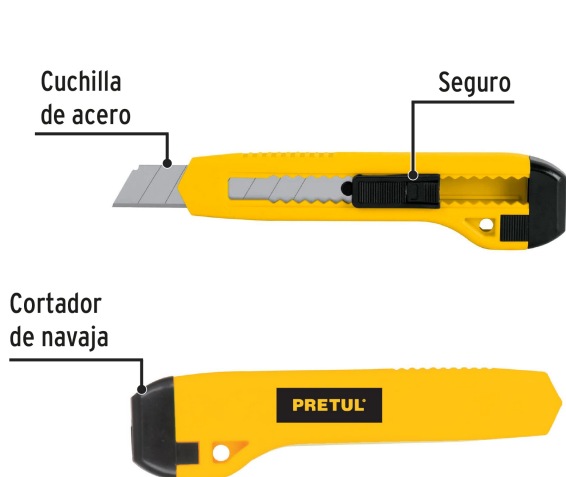

País de origen

Fabricado en China bajo las estrictas especificaciones de GRUPO TRUPER

Incluye

1 Cuchilla de acero

Imagenes complementarias