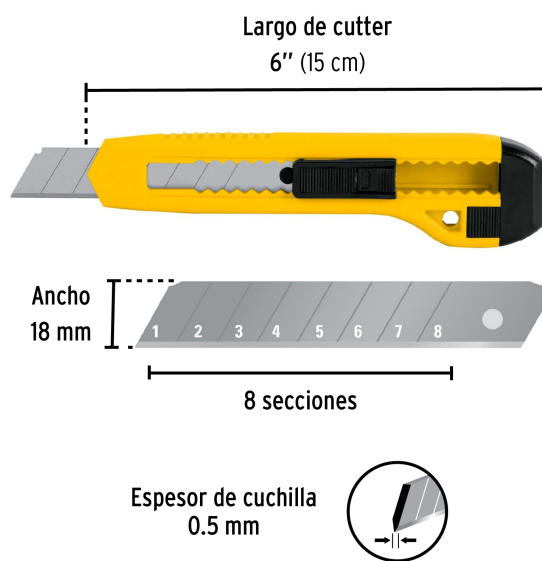

PRETUL®

CÓDIGO: 22405 CLAVE: CUT-6PB

**Cutter 18 mm plástico, Pretul**

- Cuchilla de acero

**Certificaciones y garantías****Especificaciones**

<b>Largo de cutter</b>	6" (15 cm)
<b>Espesor de cuchilla</b>	0.5 mm
<b>Ancho</b>	18 mm
<b>Empaque individual</b>	Bolsa
<b>Inner</b>	12
<b>Master</b>	144
<b>Pallet</b>	6912

**Datos de Empaque (Medidas y pesos aproximados)**

<b>Empaque Individual</b>	<b>Medidas:</b> Alto: 23.5 cm (9 1/4") Ancho: 2 cm (3/4") Largo: 6.4 cm (2 1/2") <b>Peso:</b> 0.04 kg (0.09 lb)
<b>Inner</b>	<b>Medidas:</b> Alto: 7.7 cm (3") Ancho: 13 cm (5 1/4") Largo: 18.2 cm (7 1/4") <b>Peso:</b> 0.54 kg (1.19 lb)
<b>Master</b>	<b>Medidas:</b> Alto: 26 cm (10 1/4") Ancho: 28 cm (11") Largo: 37.6 cm (14 3/4") <b>Peso:</b> 7.18 kg (15.83 lb)

**País de origen**

Fabricado en China bajo las estrictas especificaciones de GRUPO TRUPER

**Incluye**

1 Cuchilla de acero

**Imagenes complementarias**

**EMPAQUE INDIVIDUAL**

Peso: 0.04 kg (0.09 lb)

## Imágenes complementarias

**EMPAQUE INNER**

Contiene: 12 piezas

Peso: 0.54 kg (1.19 lb)

**EMPAQUE MASTER**

Contiene: 12 inner (144 piezas)

Peso: 7.18 kg (15.83 lb)