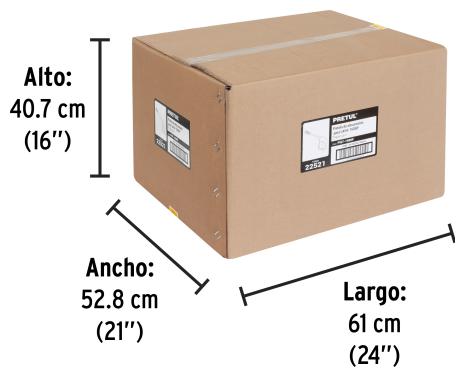

Especificaciones

Empaque individual	Caballote
Inner	4
Master	24
Pallet	192

Datos de Empaque (Medidas y pesos aproximados)

Empaque Individual	Medidas: Alto: 58 cm (23") Ancho: 4.6 cm (2") Largo: 24.5 cm (9 1/2") Peso: 0.4 kg (0.88 lb)
Inner	Medidas: Alto: 12.6 cm (5") Ancho: 29.5 cm (11 1/2") Largo: 50.6 cm (20") Peso: 2 kg (4.41 lb)
Master	Medidas: Alto: 40.7 cm (16") Ancho: 52.8 cm (21") Largo: 61 cm (24") Peso: 13.5 kg (29.76 lb)

País de origen

Fabricado en China bajo las estrictas especificaciones de GRUPO TRUPER

Imágenes complementarias

Para hidrolavadora eléctrica

LAVA-1500P

EMPAQUE INNER

Contiene: 4 piezas

Peso: 2 kg (4.41 lb)

EMPAQUE MASTER

Contiene: 6 inner (24 piezas)

Peso: 13.5 kg (29.76 lb)