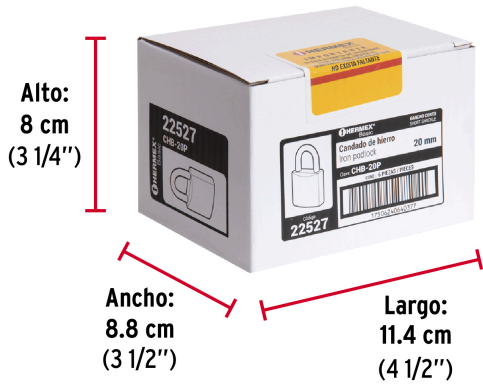

Datos de Empaque (Medidas y pesos aproximados)

Empaque Individual	Medidas: Alto: 10.4 cm (4") Ancho: 2.3 cm (1") Largo: 7.4 cm (3") Peso: 0.04 kg (0.09 lb)
Inner	Medidas: Alto: 8 cm (3 1/4") Ancho: 8.8 cm (3 1/2") Largo: 11.4 cm (4 1/2") Peso: 0.25 kg (0.55 lb)
Master	Medidas: Alto: 18.8 cm (7 1/2") Ancho: 23.8 cm (9 1/4") Largo: 33 cm (13") Peso: 4.22 kg (9.30 lb)

Nivel de seguridad

Manejamos 10 niveles de seguridad que van desde usos generales hasta máxima seguridad.

BÁSICA

Para aplicaciones generales como cajas de herramientas, puertas de jardines, puertas de muebles o cajones.

Resistencia a la corrosión

Partes

Imagenes complementarias

EMPAQUE INDIVIDUAL

Peso: 0.04 kg (0.09 lb)

EMPAQUE INNER

Contiene: 6 piezas

Peso: 0.25 kg (0.55 lb)

EMPAQUE MASTER

Contiene: 16 inner (96 piezas)

Peso: 4.22 kg (9.30 lb)