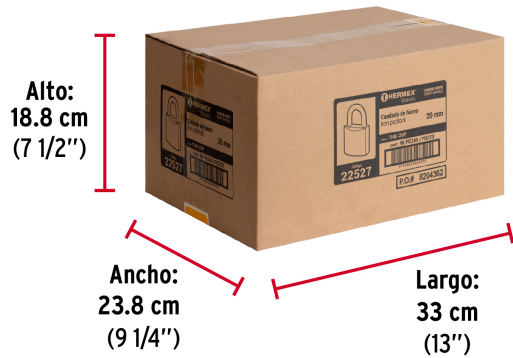

Certificaciones y garantías

Especificaciones

Nivel de seguridad	Básica (1)
Medida	20 mm
Dimensiones del gancho (alto x ancho x diámetro)	13 mm x 11 x 3 mm
Empaque individual	Blíster
Caja	6
Inner	6
Master	96
Pallet	9216

Datos de Empaque (Medidas y pesos aproximados)

Empaque Individual	Medidas: Alto: 10.4 cm (4") Ancho: 2.3 cm (1") Largo: 7.4 cm (3") Peso: 0.04 kg (0.09 lb)
Inner	Medidas: Alto: 8 cm (3 1/4") Ancho: 8.8 cm (3 1/2") Largo: 11.4 cm (4 1/2") Peso: 0.25 kg (0.55 lb)
Master	Medidas: Alto: 18.8 cm (7 1/2") Ancho: 23.8 cm (9 1/4") Largo: 33 cm (13") Peso: 4.22 kg (9.30 lb)

Resistencia a la corrosión

Partes

Imagenes complementarias

EMPAQUE INDIVIDUAL

Peso: 0.04 kg (0.09 lb)

EMPAQUE INNER

Contiene: 6 piezas

Peso: 0.25 kg (0.55 lb)

EMPAQUE MASTER

Contiene: 16 inner (96 piezas)

Peso: 4.22 kg (9.30 lb)