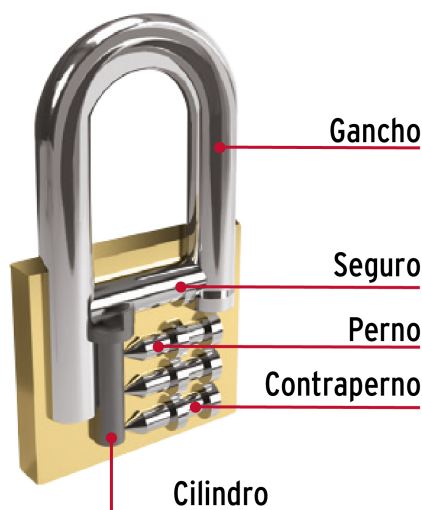

 **HERMEX** Basic®

CÓDIGO: 22527 CLAVE: CHB-20P

Candado de hierro color latón 20 mm, corto, blíster, BASIC

- Cuerpo de hierro con acabado color latón y gancho corto de acero con acabado cromado
- Seguro tipo perno, seguridad estándar
- Cilindro metálico con 3 pines que brinda resistencia a robos
- Mecanismo interno resistente a la corrosión

País de origen

Fabricado en China bajo las estrictas especificaciones de GRUPO TRUPER

Incluye

2 Llaves tradicionales (Para hacer duplicados utilice la forja CM2)

Imágenes complementarias

Guía de clasificación para candados

Nivel de seguridad

Manejamos 10 niveles de seguridad que van desde usos generales hasta máxima seguridad.

BÁSICA

Para aplicaciones generales como cajas de herramientas, puertas de jardines, puertas de muebles o cajones.

Resistencia a la corrosión

Partes

Imagenes complementarias

EMPAQUE INDIVIDUAL

Peso: 0.04 kg (0.09 lb)

EMPAQUE INNER

Contiene: 6 piezas

Peso: 0.25 kg (0.55 lb)