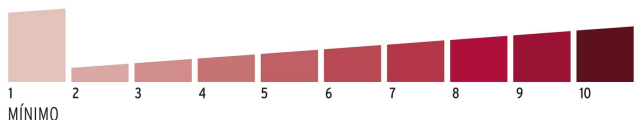

País de origen

Fabricado en China bajo las estrictas especificaciones de GRUPO TRUPER

Incluye

2 Llaves tradicionales (Para hacer duplicados utilice la forja CM2)

Imágenes complementarias

Guía de clasificación para candados

Nivel de seguridad

Manejamos 10 niveles de seguridad que van desde usos generales hasta máxima seguridad.