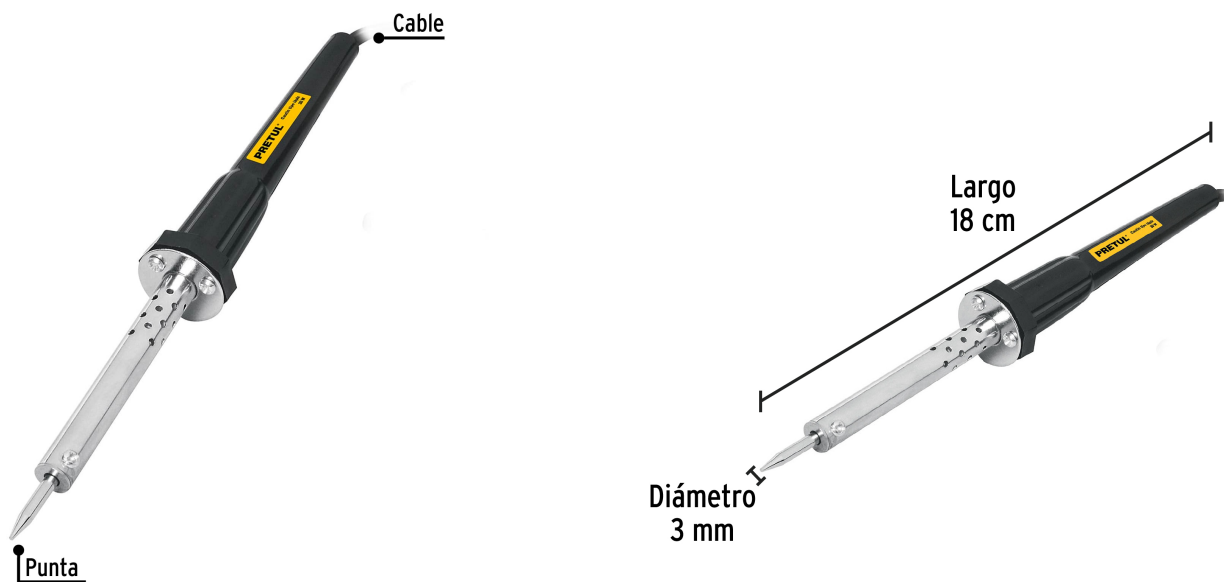

Datos de Empaque (Medidas y pesos aproximados)

Empaque Individual	Medidas: Alto: 28.9 cm (11 1/4") Ancho: 3.7 cm (1 1/2") Largo: 9.8 cm (3 3/4") Peso: 0.11 kg (0.24 lb)
Inner	Medidas: Alto: 11 cm (4 1/4") Ancho: 11.4 cm (4 1/2") Largo: 30.2 cm (12") Peso: 0.48 kg (1.06 lb)
Master	Medidas: Alto: 35.6 cm (14") Ancho: 24.3 cm (9 1/2") Largo: 31.7 cm (12 1/2") Peso: 3.2 kg (7.05 lb)

País de origen

Fabricado en China bajo las estrictas especificaciones de GRUPO TRUPER

Imágenes complementarias