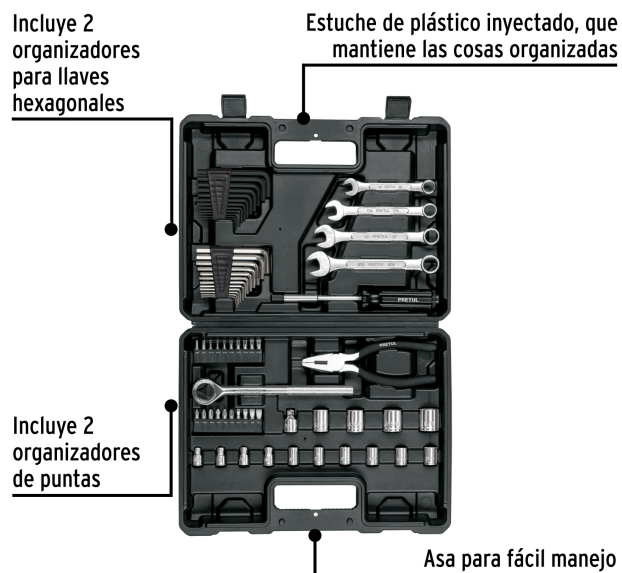

CÓDIGO: 22985 CLAVE: SET-70

Juego de 66 herramientas 1/4" y 3/8" para mecánico, Pretul

- Estuche de plástico inyectado que mantiene las piezas organizadas
- Asa para fácil manejo
- Herramienta marcada para fácil identificación
- Incluye 2 organizadores para llaves allen y 2 organizadores para puntas

Certificaciones y garantías

Especificaciones

Cantidad de piezas	66
Empaque individual	Estuche plástico
Inner	3
Master	12
Pallet	192

País de origen

Fabricado en China bajo las estrictas especificaciones de GRUPO TRUPER

Incluye

14 Dados: (10) 3/16" a 7/16", (4) 1/2" a 11/16"

1 Matraca

3 Puntas de cruz: PH1 A PH3

2 Puntas allen: 3 y 4 mm

Incluye

- 6 Puntas planas: (4) 4 a 7 mm, (2) 3/16" y 7/32"
- 3 Puntas pozidriv: PZ1 a PZ3
- 6 Puntas torx: T10 a T30
- 1 Desarmador multipuntas
- 1 Adaptador: 3/8" x 1/4"
- 24 Llaves allen: (12) 0.9 a 6 mm, (12) 0.0036" a 3/16"
- 4 Llaves combinadas: 3/8" a 9/16"
- 1 Pinzas de electricista: 6" (150 mm)

Imágenes complementarias

Imágenes complementarias

- 1/4 3/8**
- A** 14 Dados, 6 puntas
 (10) 3/16" a 7/16"
 (4) 1/2" a 11/16"
- B** 3 Puntas de cruz
 PH1 a PH3
- C** 2 Puntas hexagonales
 3 y 4 mm
- D** 6 Puntas planas
 (4) 4 a 7 mm, (2) 3/16" y 7/32"
- E** 3 Puntas pozidriv
 PZ1 a PZ3
- F** 6 Puntas torx
 T-10 a T-30
- G** 1 Matraca
- H** 1 Adaptador 3/8" x 1/4"
- I** 1 Desarmador multipuntas
- J** 24 Llaves hexagonales
 (12) 0.9 a 6 mm, (12) 0.0036" a 3/16"
- K** 4 Llaves combinadas
 3/8" a 3/16"
- L** 1 Pinza de electricista
 6" (15 cm)