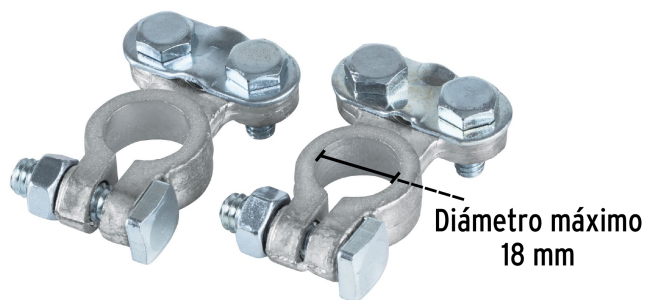

PRETUL®

CÓDIGO: 23041 CLAVE: TEBA-2

Blíster 2 terminales p/batería, plomo poste superior, Pretul

- Para cable de 6 a 1 AWG
- Fabricado en plomo
- Se adaptan al poste positivo o negativo

**Certificaciones y garantías****Especificaciones**

Diámetro máximo	18 mm
Empaque individual	2 x Blíster
Inner	6
Master	48
Pallet	4320

País de origen**Fabricado en China bajo las estrictas especificaciones de GRUPO TRUPER**

Imágenes complementarias

EMPAQUE INDIVIDUAL

EMPAQUE INNER

Imágenes complementarias

EMPAQUE MASTER

Contiene: 8 inner (48 piezas)

Peso: 10.26 kg (22.62 lb)