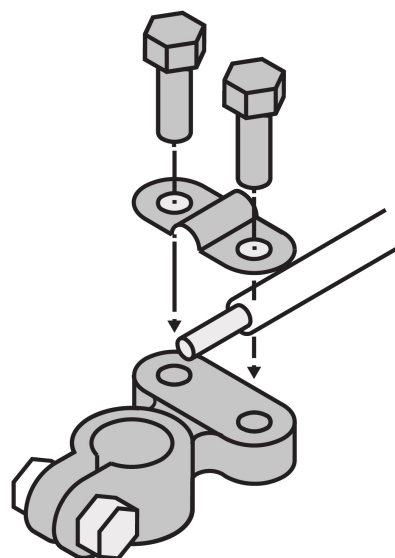

PRETUL®

CÓDIGO: 23041 CLAVE: TEBA-2

Blíster 2 terminales p/batería, plomo poste superior, Pretul

- Para cable de 6 a 1 AWG
- Fabricado en plomo
- Se adaptan al poste positivo o negativo

**Certificaciones y garantías****Especificaciones**

Diámetro máximo	18 mm
Empaque individual	2 x Blíster
Inner	6
Master	48
Pallet	4320

País de origen**Fabricado en China bajo las estrictas especificaciones de GRUPO TRUPER**

Imágenes complementarias

EMPAQUE INDIVIDUAL

EMPAQUE INNER

Imágenes complementarias

EMPAQUE MASTER

Contiene: 8 inner (48 piezas)

Peso: 10.26 kg (22.62 lb)