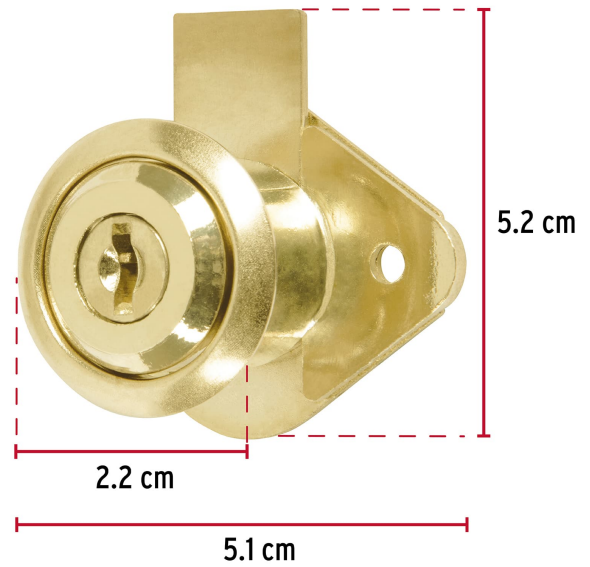

CÓDIGO: 23505 CLAVE: CM-21L-P

Cerradura para mueble, modelo 21, latón, HERMEX BASIC

- **Cilindro metálico** con sistema de teclas
- Cerrojo de acción vertical
- Para muebles de madera y metal

**Modelo
21**

Especificaciones

Acabado	Latón
Dimensiones (ancho x diámetro x alto)	5.1 cm x 2.2 cm x 5.2 cm
Empaque individual	Caja
Pallet	9000
Inner	12
Master	36

País de origen

Fabricado en China bajo las estrictas especificaciones de GRUPO TRUPER

Incluye

2 Llaves tradicionales (Para hacer duplicados utilice la forja JMA MGG 3D)

Contra

Tornillos

Imágenes complementarias

Para escritorios y cajoneras

Seguridad Standard

Llave Tradicional

Utilizan llaves planas, las muescas que descifran la combinación se encuentran únicamente en la parte superior.

Imágenes complementarias