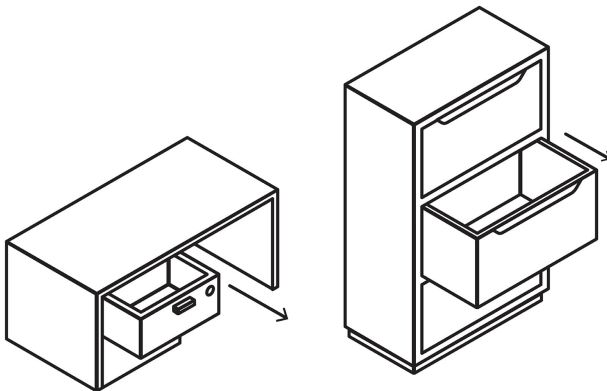

CÓDIGO: 23505 CLAVE: CM-21L-P

Cerradura para mueble, modelo 21, latón, HERMEX BASIC

- **Cilindro metálico** con sistema de teclas
- Cerrojo de acción vertical
- Para muebles de madera y metal

**Modelo
21**

Especificaciones

Acabado	Latón
Dimensiones (ancho x diámetro x alto)	5.1 cm x 2.2 cm x 5.2 cm
Empaque individual	Caja
Pallet	9000
Inner	12
Master	36

País de origen

Fabricado en China bajo las estrictas especificaciones de GRUPO TRUPER

Incluye

2 Llaves tradicionales (Para hacer duplicados utilice la forja JMA MGG 3D)

Contra

Tornillos

Imágenes complementarias

Para escritorios y cajoneras

Seguridad Standard

Llave Tradicional

Utilizan llaves planas, las muescas que descifran la combinación se encuentran únicamente en la parte superior.

Imágenes complementarias