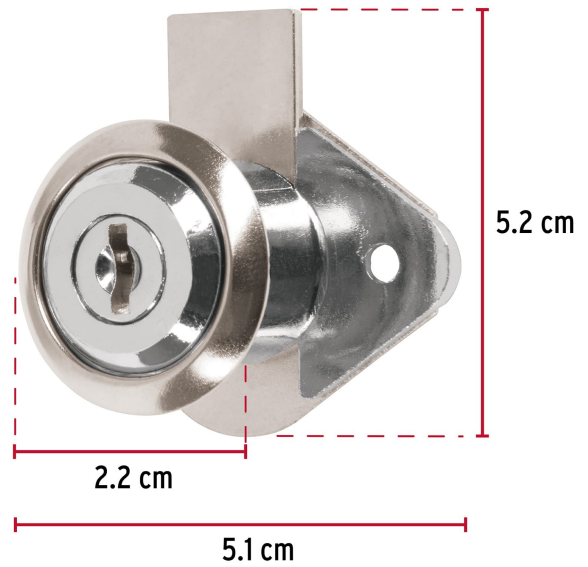

CÓDIGO: 23506 CLAVE: CM-21C-P

Cerradura para mueble, modelo 21, cromo, HERMEX BASIC

- **Cilindro metálico** con sistema de teclas
- Cerrojo de acción vertical
- Para muebles de madera y metal

**Modelo
21**

Especificaciones

Acabado	Cromo
Dimensiones (ancho x diámetro x alto)	5.1 cm x 2.2 cm x 5.2 cm
Empaque individual	Caja
Pallet	10656
Inner	12
Master	36

País de origen

Fabricado en China bajo las estrictas especificaciones de GRUPO TRUPER

Incluye

2 Llaves tradicionales (Para hacer duplicados utilice la forja JMA MGG 3D)

Contra

Tornillos

Imágenes complementarias

Para escritorios y cajoneras

Seguridad Standard

Llave Tradicional

Utilizan llaves planas, las muescas que descifran la combinación se encuentran únicamente en la parte superior.

Imágenes complementarias