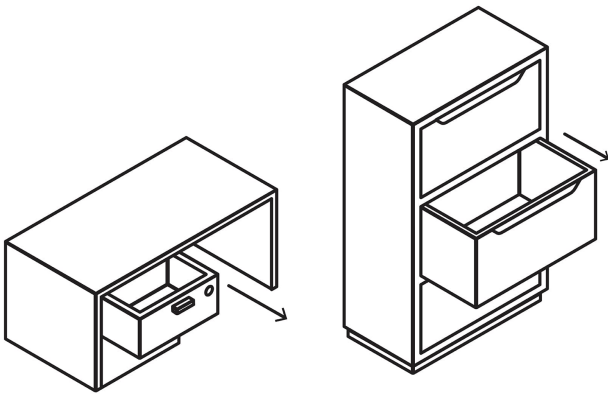

CÓDIGO: 23506 CLAVE: CM-21C-P

Cerradura para mueble, modelo 21, cromo, HERMEX BASIC

- **Cilindro metálico** con sistema de teclas
- Cerrojo de acción vertical
- Para muebles de madera y metal

**Modelo
21**

Especificaciones

Acabado	Cromo
Dimensiones (ancho x diámetro x alto)	5.1 cm x 2.2 cm x 5.2 cm
Empaque individual	Caja
Pallet	10656
Inner	12
Master	36

País de origen

Fabricado en China bajo las estrictas especificaciones de GRUPO TRUPER

Incluye

2 Llaves tradicionales (Para hacer duplicados utilice la forja JMA MGG 3D)

Contra

Tornillos

Imágenes complementarias

Para escritorios y cajoneras

Seguridad Standard

Llave Tradicional

Utilizan llaves planas, las muescas que descifran la combinación se encuentran únicamente en la parte superior.

Imágenes complementarias