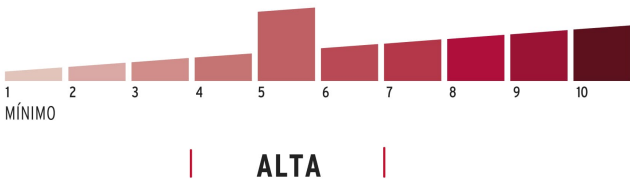

Guía de clasificación para candados

Nivel de seguridad

Manejamos 10 niveles de seguridad que van desde usos generales hasta máxima seguridad.