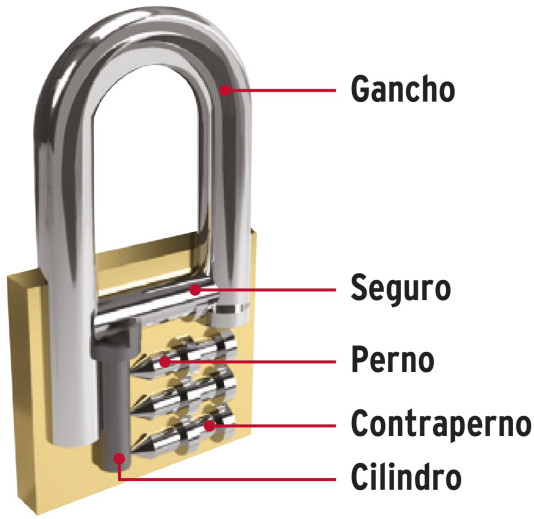

## Candado de latón 40 mm llave tetra en blíster, HERMEX BASIC

- Cuerpo de latón con acabado pulido y gancho corto de acero con acabado cromado
- Seguro tipo perno, seguridad estándar
- Mecanismo interno resistente a la corrosión

LLAVE  
TETRA  
DE ACERO

Resistente a la intemperie

### Especificaciones

Nivel de seguridad	Alta (5)
Medida	40 mm
Dimensiones del gancho (alto x ancho x diámetro)	22 mm x 20 mm x 6 mm
Empaque individual	Blíster
Pallet	1944
Inner	6
Master	36

### Incluye

3 Llaves tetra (Para hacer duplicados utilice la forja X17)

Cilindro de latón con 12 pines que brinda resistencia a robos

Imágenes complementarias

Partes

Guía de clasificación para candados

Nivel de seguridad