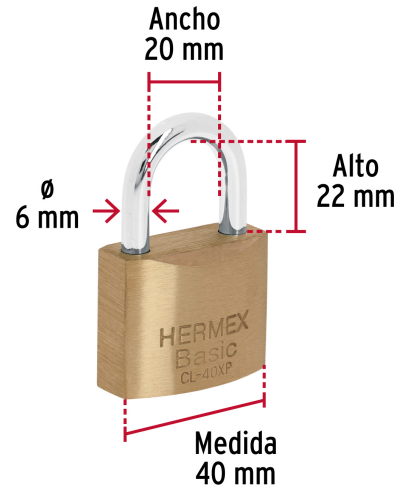

## Candado de latón 40 mm llave tetra en blíster, HERMEX BASIC

- Cuerpo de latón con acabado pulido y gancho corto de acero con acabado cromado
- Seguro tipo perno, seguridad estándar
- Mecanismo interno resistente a la corrosión

LLAVE  
TETRA  
DE ACERO

Resistente a la intemperie

### Especificaciones

Nivel de seguridad	Alta (5)
Medida	40 mm
Dimensiones del gancho (alto x ancho x diámetro)	22 mm x 20 mm x 6 mm
Empaque individual	Blíster
Pallet	1944
Inner	6
Master	36

### Incluye

3 Llaves tetra (Para hacer duplicados utilice la forja X17)

Cilindro de latón con 12 pines que brinda resistencia a robos

Imágenes complementarias

Partes

Guía de clasificación para candados

Nivel de seguridad