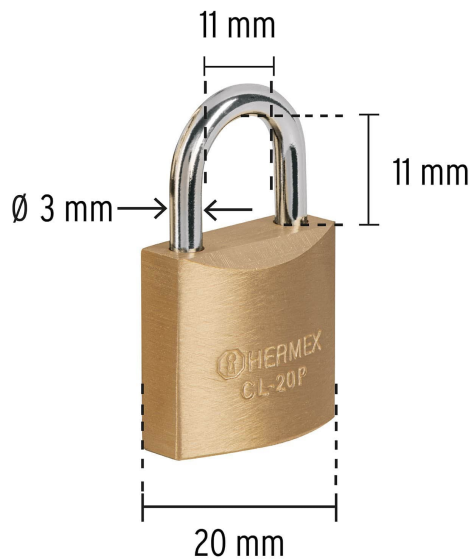

 **HERMEX Basic**

CÓDIGO: 23513 CLAVE: CL-20P

### Blíster con 2 candados de latón de 20mm, HERMEX BASIC

- Cuerpo de latón con acabado pulido y gancho corto de acero con acabado cromado
- Seguro tipo perno, seguridad estándar
- Cilindro de latón con 3 pines que brinda resistencia a robos
- Mecanismo interno resistente a la corrosión
- **Llave y componentes de latón para mayor vida útil**

Resistente a la intemperie

Ambos candados abren con la misma llave

**PARTES**

**Resistencia a la corrosión**

**BAJA**

**MEDIA**

**ALTA**

Imagenes complementarias