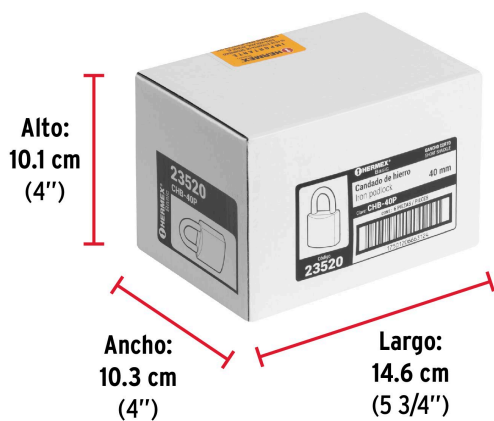

#### Especificaciones

Nivel de seguridad	Básica (2)
Medida	40 mm
Dimensiones del gancho (alto x ancho x diámetro)	21 mm x 21 mm x 5 mm
Empaque individual	Blíster
Caja	6
Inner	6
Master	72
Pallet	3240

#### Datos de Empaque (Medidas y pesos aproximados)

Master	<b>Medidas:</b> Alto: 21.2 cm (8 1/4") Ancho: 30.3 cm (12") Largo: 31.5 cm (12 1/2") <b>Peso:</b> 10.34 kg (22.80 lb)
Inner	<b>Medidas:</b> Alto: 10.1 cm (4") Ancho: 10.3 cm (4") Largo: 14.6 cm (5 3/4") <b>Peso:</b> 0.8 kg (1.76 lb)
Empaque Individual	<b>Medidas:</b> Alto: 14 cm (5 1/2") Ancho: 2.6 cm (1") Largo: 9.4 cm (3 3/4") <b>Peso:</b> 0.13 kg (0.29 lb)

**Resistencia a la corrosión**

**Partes**

**Imagenes complementarias**

**EMPAQUE INDIVIDUAL**

**Peso: 0.13 kg (0.29 lb)**

**EMPAQUE INNER**

**Contiene: 6 piezas**

**Peso: 0.8 kg (1.76 lb)**

**EMPAQUE MASTER**

**Contiene: 12 inner (72 piezas)**

**Peso: 10.34 kg (22.80 lb)**