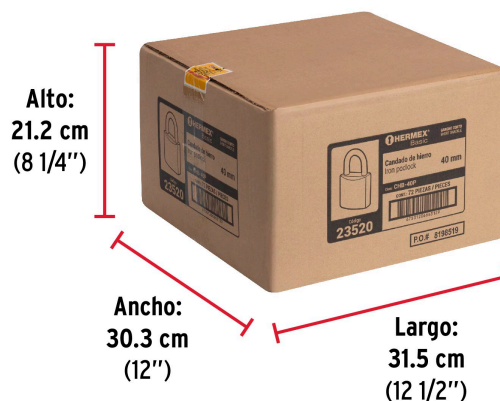

#### Especificaciones

Nivel de seguridad	Básica (2)
Medida	40 mm
Dimensiones del gancho (alto x ancho x diámetro)	21 mm x 21 mm x 5 mm
Empaque individual	Blíster
Caja	6
Inner	6
Master	72
Pallet	3240

#### Datos de Empaque (Medidas y pesos aproximados)

Master	<b>Medidas:</b> Alto: 21.2 cm (8 1/4") Ancho: 30.3 cm (12") Largo: 31.5 cm (12 1/2") <b>Peso:</b> 10.34 kg (22.80 lb)
Inner	<b>Medidas:</b> Alto: 10.1 cm (4") Ancho: 10.3 cm (4") Largo: 14.6 cm (5 3/4") <b>Peso:</b> 0.8 kg (1.76 lb)
Empaque Individual	<b>Medidas:</b> Alto: 14 cm (5 1/2") Ancho: 2.6 cm (1") Largo: 9.4 cm (3 3/4") <b>Peso:</b> 0.13 kg (0.29 lb)

**Resistencia a la corrosión**

**Partes**

**Imagenes complementarias**

**EMPAQUE INDIVIDUAL**

**Peso: 0.13 kg (0.29 lb)**

**EMPAQUE INNER**

**Contiene: 6 piezas**

**Peso: 0.8 kg (1.76 lb)**

**EMPAQUE MASTER**

**Contiene: 12 inner (72 piezas)**

**Peso: 10.34 kg (22.80 lb)**