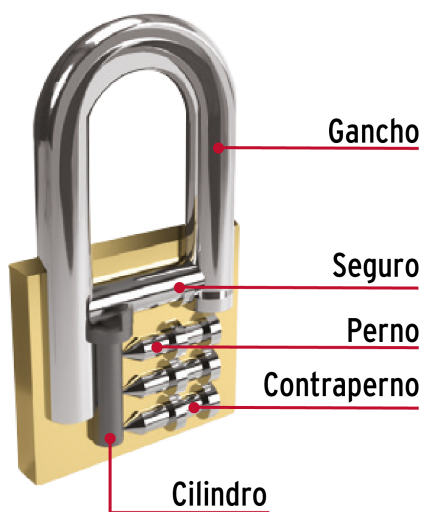

### Candado de hierro color latón 40 mm, corto, blíster, BASIC

- Cuerpo de hierro con acabado color latón y gancho corto de acero con acabado cromado
- Seguro tipo perno seguridad estándar
- Cilindro metálico con 4 pines que brinda resistencia a robos
- Mecanismo interno resistente a la corrosión

**País de origen**

Fabricado en China bajo las estrictas especificaciones de GRUPO TRUPER

**Incluye**

2 Llaves tradicionales (Para hacer duplicados utilice la forja E42H)

**Imágenes complementarias**

**Guía de clasificación para candados**

**Nivel de seguridad**

Manejamos 10 niveles de seguridad que van desde usos generales hasta máxima seguridad.

**BÁSICA**

Para aplicaciones generales como cajas de herramientas, puertas de jardines, puertas de muebles o cajones.

**Resistencia a la corrosión**

**Partes**

**Imagenes complementarias**

**EMPAQUE INDIVIDUAL**

**Peso: 0.13 kg (0.29 lb)**

**EMPAQUE INNER**

**Contiene: 6 piezas**

**Peso: 0.8 kg (1.76 lb)**