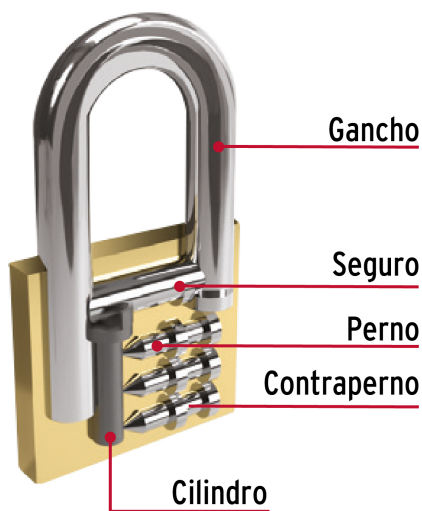

 HERMEX Basic®

CÓDIGO: 23523 CLAVE: CHB-30P

Candado de hierro color latón 30 mm, corto, blíster, BASIC

- Cuerpo de hierro con acabado color latón y gancho corto de acero con acabado cromado
- Cilindro de latón sólido con 4 pines que brinda resistencia a robos
- Seguro tipo perno seguridad estándar
- Mecanismo interno resistente a la corrosión

País de origen

Fabricado en China bajo las estrictas especificaciones de GRUPO TRUPER

Incluye

2 Llaves tradicionales (Para hacer duplicados utilice la forja E42H)

Imágenes complementarias

Guía de clasificación para candados

Nivel de seguridad

Manejamos 10 niveles de seguridad que van desde usos generales hasta máxima seguridad.

BÁSICA

Para aplicaciones generales como cajas de herramientas, puertas de jardines, puertas de muebles o cajones.

Resistencia a la corrosión

Partes

Imagenes complementarias

EMPAQUE INDIVIDUAL

Peso: 0.09 kg (0.20 lb)

EMPAQUE INNER

EMPAQUE MASTER