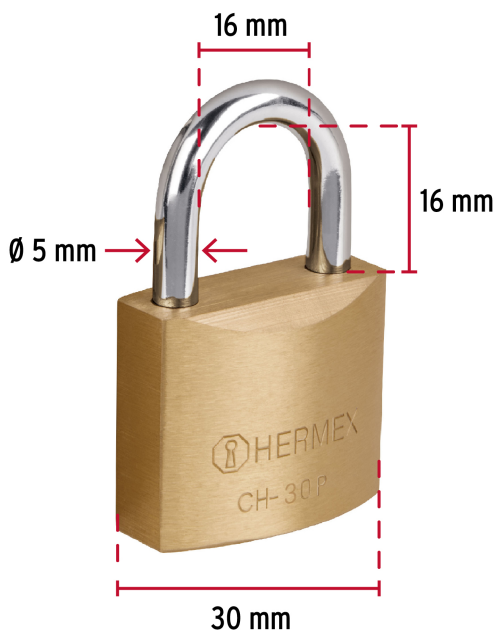

 HERMEX Basic®

CÓDIGO: 23523 CLAVE: CHB-30P

Candado de hierro color latón 30 mm, corto, blíster, BASIC

- Cuerpo de hierro con acabado color latón y gancho corto de acero con acabado cromado
- Cilindro de latón sólido con 4 pines que brinda resistencia a robos
- Seguro tipo perno seguridad estándar
- Mecanismo interno resistente a la corrosión

Datos de Empaque (Medidas y pesos aproximados)

Empaque Individual	Medidas: Alto: 11.4 cm (4 1/2") Ancho: 2.5 cm (1") Largo: 9.4 cm (3 3/4") Peso: 0.09 kg (0.20 lb)
Inner	Medidas: Alto: 10 cm (4") Ancho: 10.3 cm (4") Largo: 12.1 cm (4 3/4") Peso: 0.62 kg (1.37 lb)
Master	Medidas: Alto: 21.1 cm (8 1/4") Ancho: 22 cm (8 3/4") Largo: 36.8 cm (14 1/2") Peso: 7.7 kg (16.98 lb)

Nivel de seguridad

Manejamos 10 niveles de seguridad que van desde usos generales hasta máxima seguridad.

BÁSICA

Para aplicaciones generales como cajas de herramientas, puertas de jardines, puertas de muebles o cajones.

Resistencia a la corrosión

Partes

Imagenes complementarias

EMPAQUE INDIVIDUAL

Peso: 0.09 kg (0.20 lb)

EMPAQUE INNER

EMPAQUE MASTER