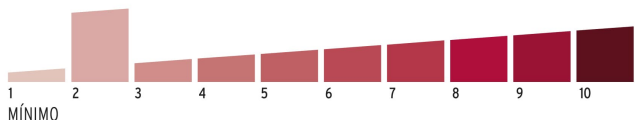

País de origen

Fabricado en China bajo las estrictas especificaciones de GRUPO TRUPER

Incluye

2 Llaves tradicionales (Para hacer duplicados utilice la forja E42H)

Imágenes complementarias

Guía de clasificación para candados

Nivel de seguridad

Manejamos 10 niveles de seguridad que van desde usos generales hasta máxima seguridad.