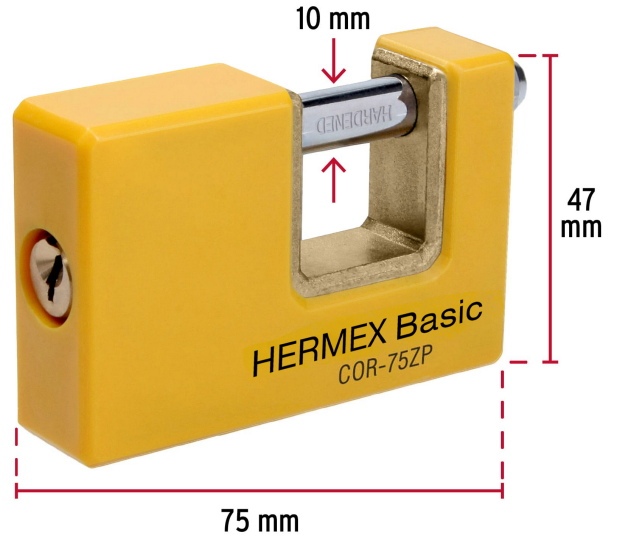

CÓDIGO: 23524 CLAVE: COR-75ZP

Candado antipalanca 75 mm cuerpo metálico, HERMEX BASIC

- Cuerpo metálico recubierto de ABS resistente a impactos
- Seguro tipo perno seguridad estándar
- Cilindro de latón con 4 pines que brinda resistencia a robos
- Mecanismo interno resistente a la corrosión
- **Llave y componentes de latón para mayor vida útil**
- Para cortina metálica

Certificaciones y garantías

Especificaciones

Nivel de seguridad	Alta (5)
Medida	75 mm
Alto	47 mm
Diámetro del pasador	10 mm
Empaque individual	Blíster
Pallet	1728
Inner	3
Master	36

País de origen

Fabricado en China bajo las estrictas especificaciones de GRUPO TRUPER

Incluye

2 Llaves tradicionales (Para hacer duplicados utilice la forja Y3)

Imágenes complementarias

Guía de clasificación para candados

Nivel de seguridad

Manejamos 10 niveles de seguridad que van desde usos generales hasta máxima seguridad.