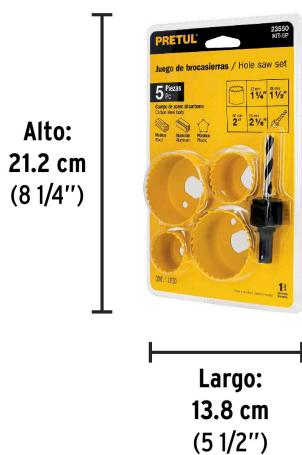

CÓDIGO: 23550 CLAVE: KIT-5P

Juego de 4 brocasieras acero al carbono y 1 mandril, Pretul

- Brocasieras de acero al carbono

Aluminio

Madera

Plástico

Certificaciones y garantías

Especificaciones

Empaque individual	Blíster
Inner	6
Master	36
Pallet	1080

Datos de Empaque (Medidas y pesos aproximados)

Empaque Individual	Medidas: Alto: 21.2 cm (8 1/4") Ancho: 3.6 cm (1 1/2") Largo: 13.8 cm (5 1/2") Peso: 0.23 kg (0.51 lb)
Inner	Medidas: Alto: 18.2 cm (7 1/4") Ancho: 15.5 cm (6") Largo: 22 cm (8 3/4") Peso: 1.48 kg (3.26 lb)
Master	Medidas: Alto: 38.5 cm (15 1/4") Ancho: 24.5 cm (9 3/4") Largo: 48 cm (19") Peso: 9.48 kg (20.90 lb)

Incluye

	Brocasieras 1 1/4", 2 1/2" 2" y 2 1/8"	4
	Mandriles 3/8"	1

Ensamble

EMPAQUE INDIVIDUAL

Peso: 0.23 kg (0.51 lb)

EMPAQUE INNER

Contiene: 6 piezas

Peso: 1.48 kg (3.26 lb)

Imágenes complementarias

EMPAQUE MASTER

Contiene: 6 inner (36 piezas)

Peso: 9.48 kg (20.90 lb)