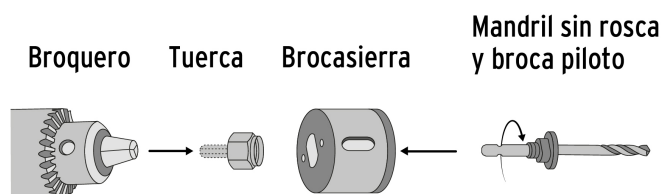

Incluye

- Brocasierra 1 1/4"
- Brocasierra 1 1/2"
- Brocasierra 2"
- Brocasierra 2 1/8"
- Mandril de 3/8"

Imágenes complementarias

Incluye

	Brocasieras 1 1/4", 2 1/2" 2" y 2 1/8"	4
	Mandriles 3/8"	1

Ensamble

EMPAQUE INDIVIDUAL

Peso: 0.23 kg (0.51 lb)

EMPAQUE INNER

Contiene: 6 piezas

Peso: 1.48 kg (3.26 lb)