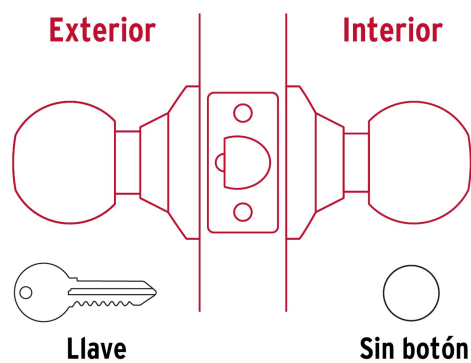

CÓDIGO: 23560 CLAVE: BAL-LB-EP

Cerradura tipo esfera, cilíndrico, entrada, brillante, BASIC

- Cerrojo con llave al exterior sin botón de seguridad al interior
- Mecanismo cilíndrico con cilindro metálico
- Perilla y escudo de acero, acabado latón brillante
- Para colocación en puertas con espesor de 1-1/4" a 1-3/4" (32 a 45 mm)

Certificaciones y garantías

Especificaciones

Función (instalación)	Entrada
Acabado	Latón brillante
Perilla	Acero
Escudo	Acero
Ciclos (cierre y apertura)	200 000
Espesor de puerta	1-1/4" a 1-3/4" (32 a 45 mm)
Material de las llaves	Acero niquelado
Backset (Distancia al centro)	60 mm
Dimensiones (diámetro de chapetón x distancia entre perillas)	65 x 160 mm
Dimensiones de perilla (largo x diámetro)	37.5 x 51 mm
Empaque individual	Caja
Inner	3
Master	24
Pallet	864

País de origen

Fabricado en China bajo las estrictas especificaciones de GRUPO TRUPER

Incluye

2 Llaves tradicionales (Para hacer duplicados utilice la forja E109A)

Imágenes complementarias

Mecanismo cilíndrico

Entrada

Llave al exterior, sin botón al interior.
Picaporte de seguridad.
La perilla exterior sólo abre con llave.

Imágenes complementarias

Seguridad Standard

Llave Tradicional

Utilizan llaves planas, las muescas que descifran la combinación se encuentran únicamente en la parte superior.