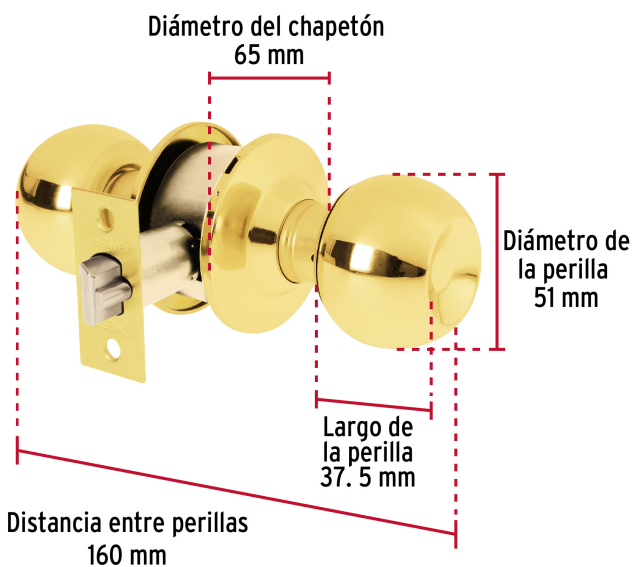

CÓDIGO: 23560 CLAVE: BAL-LB-EP

Cerradura tipo esfera, cilíndrico, entrada, brillante, BASIC

- Cerrojo con llave al exterior sin botón de seguridad al interior
- Mecanismo cilíndrico con cilindro metálico
- Perilla y escudo de acero, acabado latón brillante
- Para colocación en puertas con espesor de 1-1/4" a 1-3/4" (32 a 45 mm)

Certificaciones y garantías

Especificaciones

Función (instalación)	Entrada
Acabado	Latón brillante
Perilla	Acero
Escudo	Acero
Ciclos (cierre y apertura)	200 000
Espesor de puerta	1-1/4" a 1-3/4" (32 a 45 mm)
Material de las llaves	Acero niquelado
Backset (Distancia al centro)	60 mm
Dimensiones (diámetro de chapetón x distancia entre perillas)	65 x 160 mm
Dimensiones de perilla (largo x diámetro)	37.5 x 51 mm
Empaque individual	Caja
Inner	3
Master	24
Pallet	864

País de origen

Fabricado en China bajo las estrictas especificaciones de GRUPO TRUPER

Incluye

2 Llaves tradicionales (Para hacer duplicados utilice la forja E109A)

Imágenes complementarias

Mecanismo cilíndrico

Entrada

Llave al exterior, sin botón al interior.
Picaporte de seguridad.
La perilla exterior sólo abre con llave.

Imágenes complementarias

Seguridad Standard

Llave Tradicional

Utilizan llaves planas, las muescas que descifran la combinación se encuentran únicamente en la parte superior.