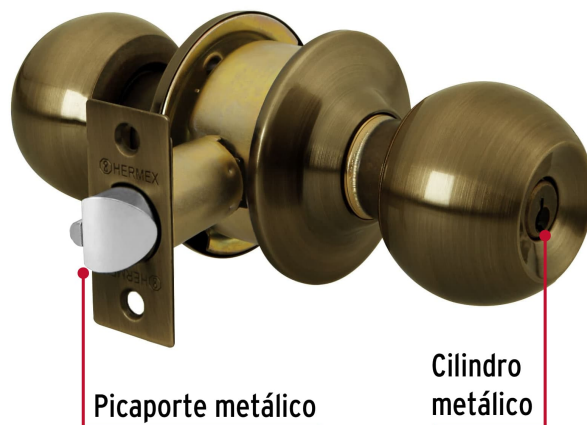

CÓDIGO: 23561 CLAVE: BAL-LA-EP

Cerradura tipo esfera, cilíndrico, entrada, antiguo, BASIC

- Cerrojo con llave al exterior sin botón de seguridad al interior
- Mecanismo cilíndrico con cilindro metálico
- Perillas y escudo de acero, acabado latón antiguo
- Para colocación en puertas con espesor de 1-1/4" a 1-3/4" (32 a 45 mm)

Certificaciones y garantías

Especificaciones

Función (instalación)	Entrada
Acabado	Latón antiguo
Perilla	Acero
Escudo	Acero
Ciclos (cierre y apertura)	200 000
Espesor de puerta	1-1/4" a 1-3/4" (32 a 45 mm)
Material de las llaves	Acero niquelado
Backset (Distancia al centro)	60 mm
Dimensiones (diámetro de chapetón x distancia entre perillas)	65 x 160 mm
Dimensiones de perilla (largo x diámetro)	37.5 x 51 mm
Empaque individual	Caja
Inner	3
Master	24
Pallet	864

País de origen

Fabricado en China bajo las estrictas especificaciones de GRUPO TRUPER

Incluye

2 Llaves tradicionales (Para hacer duplicados utilice la forja E109A)

Imágenes complementarias

Mecanismo cilíndrico

Entrada

Llave al exterior, sin botón al interior.
Picaporte de seguridad.
La perilla exterior sólo abre con llave.

Imágenes complementarias

Seguridad Standard

Llave Tradicional

Utilizan llaves planas, las muescas que descifran la combinación se encuentran únicamente en la parte superior.