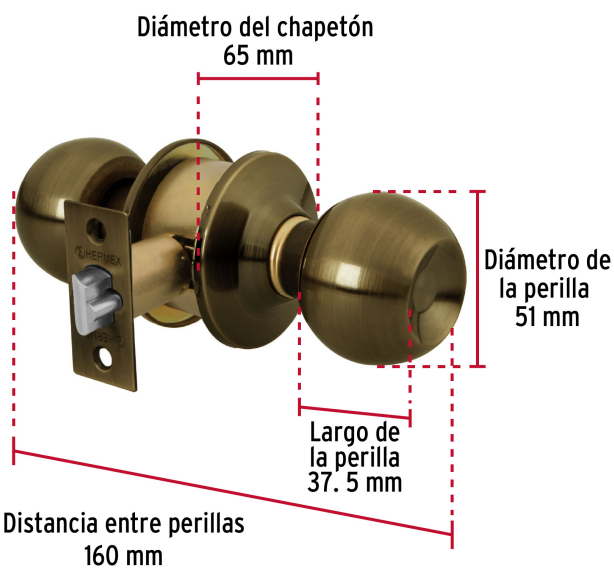

CÓDIGO: 23561 CLAVE: BAL-LA-EP

Cerradura tipo esfera, cilíndrico, entrada, antiguo, BASIC

- Cerrojo con llave al exterior sin botón de seguridad al interior
- Mecanismo cilíndrico con cilindro metálico
- Perillas y escudo de acero, acabado latón antiguo
- Para colocación en puertas con espesor de 1-1/4" a 1-3/4" (32 a 45 mm)

Certificaciones y garantías

Especificaciones

Función (instalación)	Entrada
Acabado	Latón antiguo
Perilla	Acero
Escudo	Acero
Ciclos (cierre y apertura)	200 000
Espesor de puerta	1-1/4" a 1-3/4" (32 a 45 mm)
Material de las llaves	Acero niquelado
Backset (Distancia al centro)	60 mm
Dimensiones (diámetro de chapetón x distancia entre perillas)	65 x 160 mm
Dimensiones de perilla (largo x diámetro)	37.5 x 51 mm
Empaque individual	Caja
Inner	3
Master	24
Pallet	864

País de origen

Fabricado en China bajo las estrictas especificaciones de GRUPO TRUPER

Incluye

2 Llaves tradicionales (Para hacer duplicados utilice la forja E109A)

Imágenes complementarias

Mecanismo cilíndrico

Entrada

Llave al exterior, sin botón al interior.
Picaporte de seguridad.
La perilla exterior sólo abre con llave.

Imágenes complementarias

Seguridad Standard

Llave Tradicional

Utilizan llaves planas, las muescas que descifran la combinación se encuentran únicamente en la parte superior.