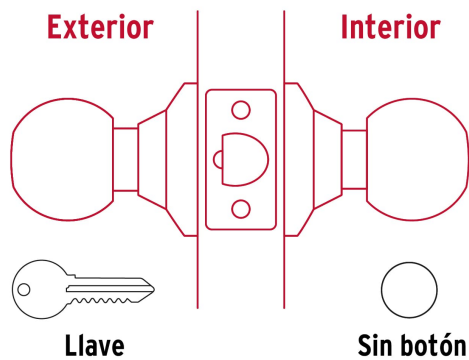

CÓDIGO: 23561 CLAVE: BAL-LA-EP

Cerradura tipo esfera, cilíndrico, entrada, antiguo, BASIC

- Cerrojo con llave al exterior sin botón de seguridad al interior
- Mecanismo cilíndrico con cilindro metálico
- Perillas y escudo de acero, acabado latón antiguo
- Para colocación en puertas con espesor de 1-1/4" a 1-3/4" (32 a 45 mm)

Certificaciones y garantías

Especificaciones

Función (instalación)	Entrada
Acabado	Latón antiguo
Perilla	Acero
Escudo	Acero
Ciclos (cierre y apertura)	200 000
Espesor de puerta	1-1/4" a 1-3/4" (32 a 45 mm)
Material de las llaves	Acero niquelado
Backset (Distancia al centro)	60 mm
Dimensiones (diámetro de chapetón x distancia entre perillas)	65 x 160 mm
Dimensiones de perilla (largo x diámetro)	37.5 x 51 mm
Empaque individual	Caja
Inner	3
Master	24
Pallet	864

País de origen

Fabricado en China bajo las estrictas especificaciones de GRUPO TRUPER

Incluye

2 Llaves tradicionales (Para hacer duplicados utilice la forja E109A)

Imágenes complementarias

Mecanismo cilíndrico

Entrada

Llave al exterior, sin botón al interior.
Picaporte de seguridad.
La perilla exterior sólo abre con llave.

Imágenes complementarias

Seguridad Standard

Llave Tradicional

Utilizan llaves planas, las muescas que descifran la combinación se encuentran únicamente en la parte superior.