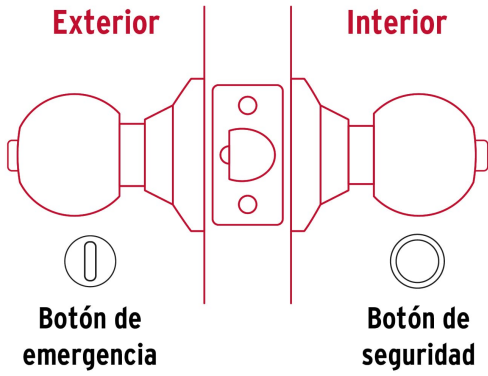

## Cerradura tipo esfera, cilíndrico, baño, brillante, BASIC

- Cerrojo con botón de emergencia al exterior y botón de seguridad al interior
- Mecanismo cilíndrico con cilindro metálico
- Perilla y escudo de acero, acabado latón brillante
- Para colocación en puertas con espesor de 1-1/4" a 1-3/4" (32 a 45 mm)

## Imágenes complementarias

## Mecanismo cilíndrico

**Imagenes complementarias**

**Baño**

La perilla exterior se bloquea presionando el botón de la perilla interior.

En caso de emergencia, girar el botón exterior con una moneda o desarmador.