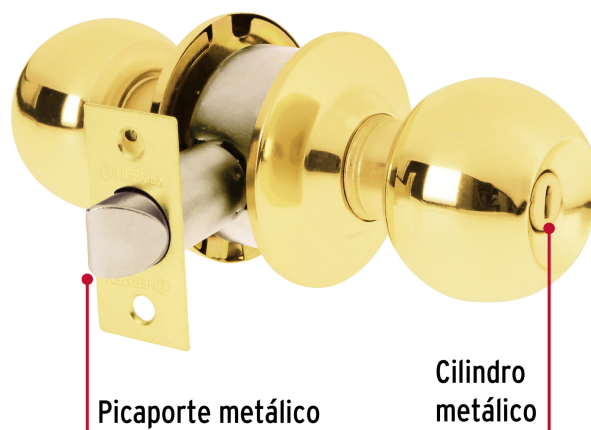

## Cerradura tipo esfera, cilíndrico, baño, brillante, BASIC

- Cerrojo con botón de emergencia al exterior y botón de seguridad al interior
- Mecanismo cilíndrico con cilindro metálico
- Perilla y escudo de acero, acabado latón brillante
- Para colocación en puertas con espesor de 1-1/4" a 1-3/4" (32 a 45 mm)

### Especificaciones

<b>Función (instalación)</b>	Baño
<b>Acabado</b>	Latón brillante
<b>Perilla</b>	Acero
<b>Escudo</b>	Acero
<b>Ciclos (cierre y apertura)</b>	200 000
<b>Espesor de puerta</b>	1-1/4" a 1-3/4" (32 a 45 mm)
<b>Backset (Distancia al centro)</b>	60 mm
<b>Dimensiones (diámetro de chapetón x distancia entre perillas)</b>	65 x 160 mm
<b>Dimensiones de perilla (largo x diámetro)</b>	37.5 x 51 mm
<b>Empaque individual</b>	Caja
<b>Inner</b>	3
<b>Master</b>	24
<b>Pallet</b>	864

## Datos de Empaque (Medidas y pesos aproximados)

<b>Empaque Individual</b>	<b>Medidas:</b> Alto: 6.7 cm (2 3/4") Ancho: 6.8 cm (2 3/4") Largo: 20 cm (7 3/4") <b>Peso:</b> 0.43 kg (0.95 lb)
<b>Inner</b>	<b>Medidas:</b> Alto: 21.2 cm (8 1/4") Ancho: 7.5 cm (3") Largo: 20.6 cm (8") <b>Peso:</b> 1.34 kg (2.95 lb)
<b>Master</b>	<b>Medidas:</b> Alto: 45.2 cm (17 3/4") Ancho: 22 cm (8 3/4") Largo: 31.5 cm (12 1/2") <b>Peso:</b> 11.22 kg (24.74 lb)

## Mecanismo cilíndrico

**Imagenes complementarias**

**Baño**

La perilla exterior se bloquea presionando el botón de la perilla interior.

En caso de emergencia, girar el botón exterior con una moneda o desarmador.