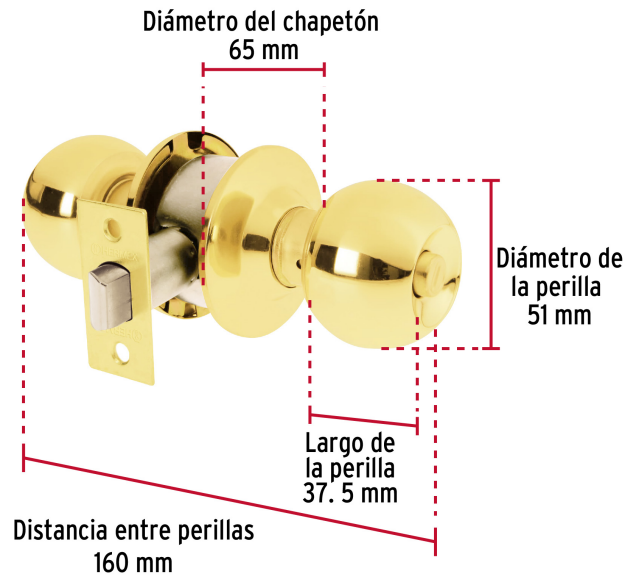

## Cerradura tipo esfera, cilíndrico, baño, brillante, BASIC

- Cerrojo con botón de emergencia al exterior y botón de seguridad al interior
- Mecanismo cilíndrico con cilindro metálico
- Perilla y escudo de acero, acabado latón brillante
- Para colocación en puertas con espesor de 1-1/4" a 1-3/4" (32 a 45 mm)

### Especificaciones

<b>Función (instalación)</b>	Baño
<b>Acabado</b>	Latón brillante
<b>Perilla</b>	Acero
<b>Escudo</b>	Acero
<b>Ciclos (cierre y apertura)</b>	200 000
<b>Espesor de puerta</b>	1-1/4" a 1-3/4" (32 a 45 mm)
<b>Backset (Distancia al centro)</b>	60 mm
<b>Dimensiones (diámetro de chapetón x distancia entre perillas)</b>	65 x 160 mm
<b>Dimensiones de perilla (largo x diámetro)</b>	37.5 x 51 mm
<b>Empaque individual</b>	Caja
<b>Inner</b>	3
<b>Master</b>	24
<b>Pallet</b>	864

## Imágenes complementarias

## Mecanismo cilíndrico

**Imagenes complementarias**

**Baño**

La perilla exterior se bloquea presionando el botón de la perilla interior.

En caso de emergencia, girar el botón exterior con una moneda o desarmador.