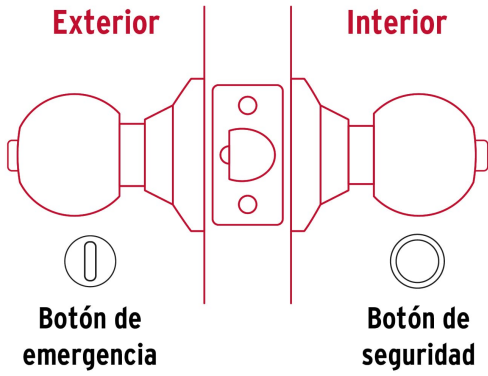

CÓDIGO: 23567 CLAVE: BAL-LA-BP

Cerradura tipo esfera, cilíndrico, baño, antiguo, BASIC

- Cerrojo con botón de emergencia al exterior y botón de seguridad al interior
- Mecanismo cilíndrico con cilindro metálico
- Perilla y escudo de acero, acabado latón antiguo
- Para colocación en puertas con espesor de 1-1/4" a 1-3/4" (32 a 45 mm)

Certificaciones y garantías

Especificaciones

Función (instalación)	Baño
Acabado	Latón antiguo
Perilla	Acero
Escudo	Acero
Ciclos (cierre y apertura)	200 000
Espesor de puerta	1-1/4" a 1-3/4" (32 a 45 mm)
Backset (Distancia al centro)	60 mm
Dimensiones (diámetro de chapetón x distancia entre perillas)	65 x 160 mm
Dimensiones de perilla (largo x diámetro)	37.5 x 51 mm
Empaque individual	Caja
Inner	3
Master	24
Pallet	768

País de origen

Fabricado en China bajo las estrictas especificaciones de GRUPO TRUPER

Imágenes complementarias

Mecanismo cilíndrico

Imágenes complementarias

Baño

La perilla exterior se bloquea presionando el botón de la perilla interior.

En caso de emergencia, girar el botón exterior con una moneda o desarmador.

EMPAQUE INDIVIDUAL

Peso: 0.43 kg (0.95 lb)

Imagenes complementarias

EMPAQUE INNER

Contiene: 3 piezas

Peso: 1.34 kg (2.95 lb)

EMPAQUE MASTER