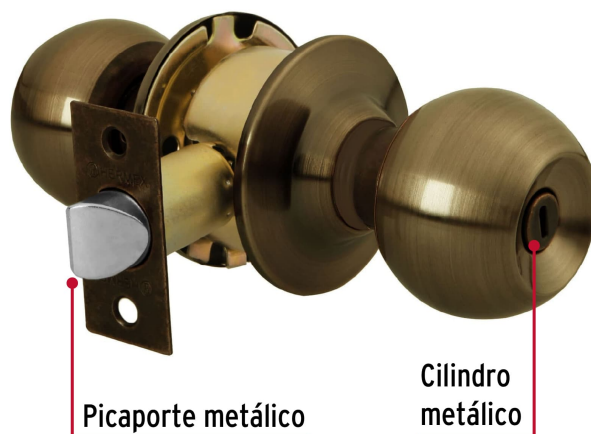

CÓDIGO: 23567 CLAVE: BAL-LA-BP

Cerradura tipo esfera, cilíndrico, baño, antiguo, BASIC

- Cerrojo con botón de emergencia al exterior y botón de seguridad al interior
- Mecanismo cilíndrico con cilindro metálico
- Perilla y escudo de acero, acabado latón antiguo
- Para colocación en puertas con espesor de 1-1/4" a 1-3/4" (32 a 45 mm)

Certificaciones y garantías

Especificaciones

Función (instalación)	Baño
Acabado	Latón antiguo
Perilla	Acero
Escudo	Acero
Ciclos (cierre y apertura)	200 000
Espesor de puerta	1-1/4" a 1-3/4" (32 a 45 mm)
Backset (Distancia al centro)	60 mm
Dimensiones (diámetro de chapetón x distancia entre perillas)	65 x 160 mm
Dimensiones de perilla (largo x diámetro)	37.5 x 51 mm
Empaque individual	Caja
Inner	3
Master	24
Pallet	768

Datos de Empaque (Medidas y pesos aproximados)

Empaque Individual	Medidas: Alto: 6.7 cm (2 3/4") Ancho: 6.7 cm (2 3/4") Largo: 20 cm (7 3/4") Peso: 0.43 kg (0.95 lb)
Inner	Medidas: Alto: 21.2 cm (8 1/4") Ancho: 7.6 cm (3") Largo: 20.7 cm (8 1/4") Peso: 1.34 kg (2.95 lb)
Master	Medidas: Alto: 45 cm (17 3/4") Ancho: 22.2 cm (8 3/4") Largo: 31.2 cm (12 1/4") Peso: 11.28 kg (24.87 lb)

País de origen

Fabricado en China bajo las estrictas especificaciones de GRUPO TRUPER

Imágenes complementarias

Mecanismo cilíndrico

Imágenes complementarias

Baño

La perilla exterior se bloquea presionando el botón de la perilla interior.