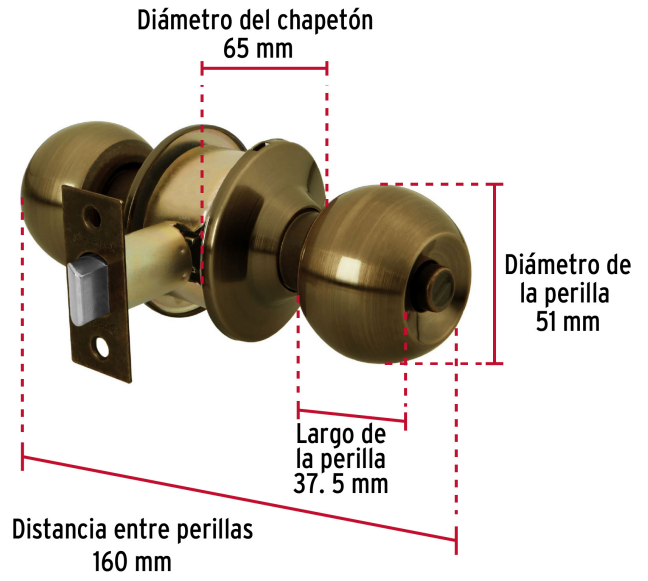

Imágenes complementarias

Baño

La perilla exterior se bloquea presionando el botón de la perilla interior.

En caso de emergencia, girar el botón exterior con una moneda o desarmador.

EMPAQUE INDIVIDUAL