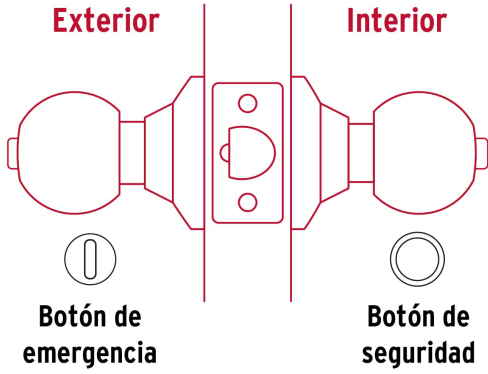

Imágenes complementarias

Baño

La perilla exterior se bloquea presionando el botón de la perilla interior.

En caso de emergencia, girar el botón exterior con una moneda o desarmador.

EMPAQUE INDIVIDUAL