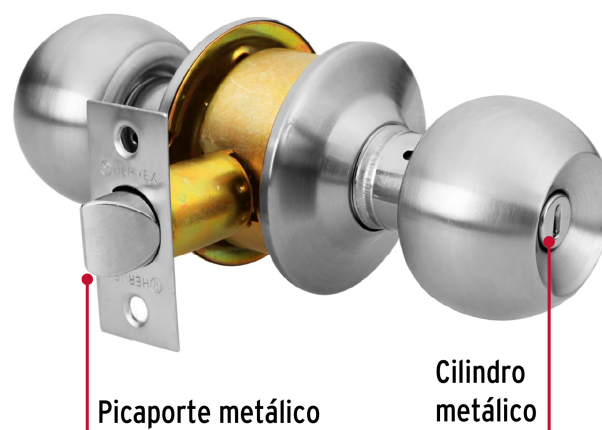

CÓDIGO: 23568 CLAVE: BAL-CM-BP

Cerradura tipo esfera, cilíndrico, baño, cromo, HERMEX BASIC

- Cerrojo con botón de emergencia al exterior y botón de seguridad al interior
- Mecanismo cilíndrico con cilindro metálico
- Perilla y escudo de acero inoxidable, acabado cromo mate
- Para colocación en puertas con espesor de 1-1/4" a 1-3/4" (32 a 45 mm)

Certificaciones y garantías

Especificaciones

Función (instalación)	Baño
Acabado	Cromo mate
Perilla	Acero inoxidable
Escudo	Acero inoxidable
Ciclos (cierre y apertura)	200 000
Espesor de puerta	1-1/4" a 1-3/4" (32 a 45 mm)
Backset (Distancia al centro)	60 mm
Dimensiones (diámetro de chapetón x distancia entre perillas)	65 x 160 mm
Dimensiones de perilla (largo x diámetro)	37.5 x 51 mm
Empaque individual	Caja
Inner	3
Master	24
Pallet	768

País de origen

Fabricado en China bajo las estrictas especificaciones de GRUPO TRUPER

Imágenes complementarias**Mecanismo cilíndrico**

Imágenes complementarias

Baño

La perilla exterior se bloquea presionando el botón de la perilla interior.