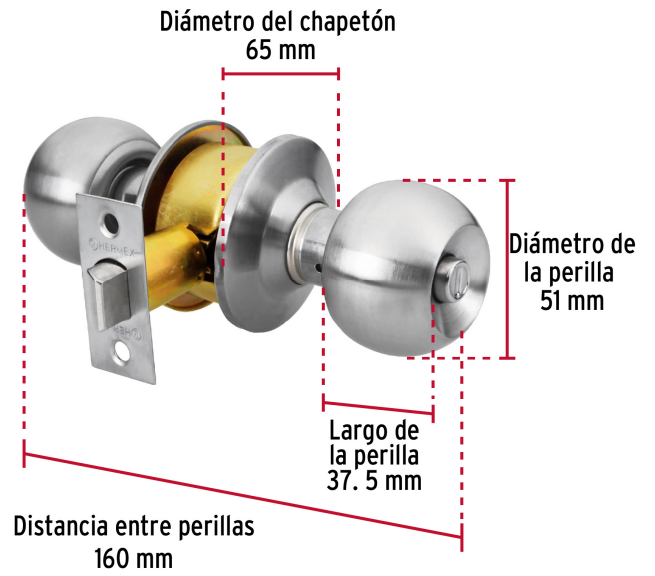

Imágenes complementarias

Baño

La perilla exterior se bloquea presionando el botón de la perilla interior.

En caso de emergencia, girar el botón exterior con una moneda o desarmador.

EMPAQUE INDIVIDUAL