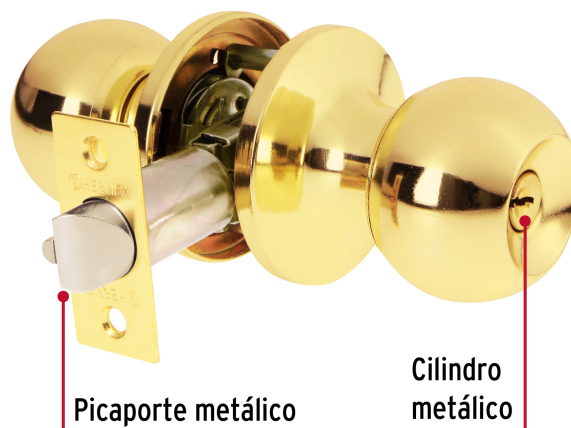

CÓDIGO: 23655 CLAVE: BALT-LB-EP

Cerradura tipo esfera, tubular, entrada, brillante, BASIC

- Cerrojo con llave al exterior sin botón de seguridad al interior
- Mecanismo tubular con cilindro metálico
- Perilla y escudo de acero, acabado latón brillante
- Para colocación en puertas con espesor de 1-1/4" a 1-3/4" (32 a 45 mm)

Certificaciones y garantías

Especificaciones

Función (instalación)	Entrada
Acabado	Latón brillante
Perilla	Acero
Escudo	Acero
Material de las llaves	Acero niquelado
Ciclos (cierre y apertura)	200 000
Espesor	1-1/4" a 1-3/4" (32 a 45 mm)
Backset (Distancia al centro)	60 mm
Dimensiones de la cerradura (distancia entre perillas x diámetro del chapetón)	170 x 65 mm
Dimensiones de la perilla (diámetro x largo)	51 x 37.5 mm
Empaque individual	Caja
Inner	3
Master	24
Pallet	960

País de origen

Fabricado en China bajo las estrictas especificaciones de GRUPO TRUPER

Incluye

2 Llaves tradicionales (Para hacer duplicados utilice la forja E109A)

Picaporte

Contra

Tornillería para instalación (6 piezas)

Plantilla

Imagenes complementarias**Mecanismo tubular**

Imagenes complementarias

Entrada

Llave al exterior, sin botón al interior.
 Picaporte de seguridad.
 La perilla exterior sólo abre con llave.

Seguridad Standard