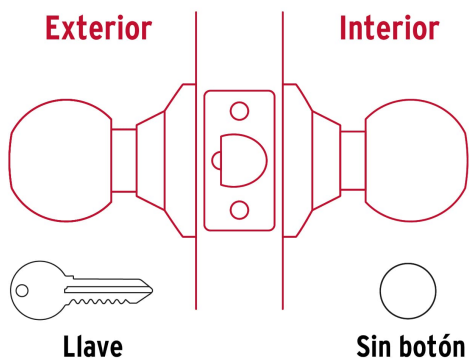

CÓDIGO: 23655 CLAVE: BALT-LB-EP

Cerradura tipo esfera, tubular, entrada, brillante, BASIC

- Cerrojo con llave al exterior sin botón de seguridad al interior
- Mecanismo tubular con cilindro metálico
- Perilla y escudo de acero, acabado latón brillante
- Para colocación en puertas con espesor de 1-1/4" a 1-3/4" (32 a 45 mm)

Certificaciones y garantías

Especificaciones

Función (instalación)	Entrada
Acabado	Latón brillante
Perilla	Acero
Escudo	Acero
Material de las llaves	Acero niquelado
Ciclos (cierre y apertura)	200 000
Espesor	1-1/4" a 1-3/4" (32 a 45 mm)
Backset (Distancia al centro)	60 mm
Dimensiones de la cerradura (distancia entre perillas x diámetro del chapetón)	170 x 65 mm
Dimensiones de la perilla (diámetro x largo)	51 x 37.5 mm
Empaque individual	Caja
Inner	3
Master	24
Pallet	960

País de origen

Fabricado en China bajo las estrictas especificaciones de GRUPO TRUPER

Incluye

2 Llaves tradicionales (Para hacer duplicados utilice la forja E109A)

Picaporte

Contra

Tornillería para instalación (6 piezas)

Plantilla

Imagenes complementarias**Mecanismo tubular**

Imagenes complementarias

Entrada

Llave al exterior, sin botón al interior.
 Picaporte de seguridad.
 La perilla exterior sólo abre con llave.

Seguridad Standard