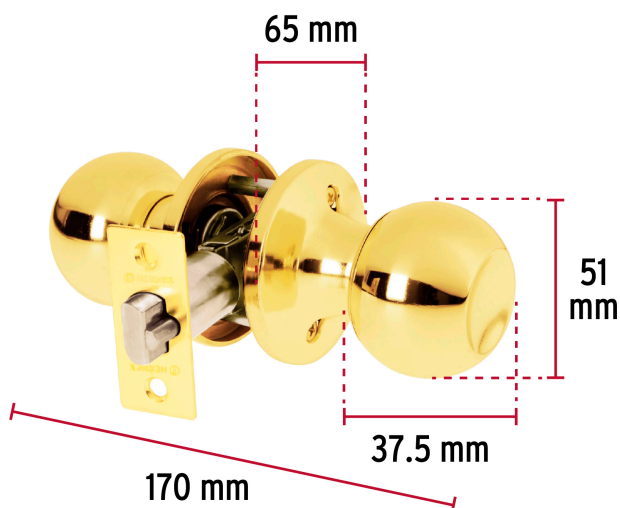

CÓDIGO: 23655 CLAVE: BALT-LB-EP

Cerradura tipo esfera, tubular, entrada, brillante, BASIC

- Cerrojo con llave al exterior sin botón de seguridad al interior
- Mecanismo tubular con cilindro metálico
- Perilla y escudo de acero, acabado latón brillante
- Para colocación en puertas con espesor de 1-1/4" a 1-3/4" (32 a 45 mm)

Certificaciones y garantías

Especificaciones

Función (instalación)	Entrada
Acabado	Latón brillante
Perilla	Acero
Escudo	Acero
Material de las llaves	Acero niquelado
Ciclos (cierre y apertura)	200 000
Espesor	1-1/4" a 1-3/4" (32 a 45 mm)
Backset (Distancia al centro)	60 mm
Dimensiones de la cerradura (distancia entre perillas x diámetro del chapetón)	170 x 65 mm
Dimensiones de la perilla (diámetro x largo)	51 x 37.5 mm
Empaque individual	Caja
Inner	3
Master	24
Pallet	960

Datos de Empaque (Medidas y pesos aproximados)

Empaque Individual	Medidas: Alto: 6.6 cm (2 1/2") Ancho: 8.5 cm (3 1/4") Largo: 17.2 cm (6 3/4") Peso: 0.42 kg (0.93 lb)
Inner	Medidas: Alto: 20.5 cm (8") Ancho: 9 cm (3 1/2") Largo: 17.6 cm (7") Peso: 1.3 kg (2.87 lb)
Master	Medidas: Alto: 22.8 cm (9") Ancho: 37 cm (14 1/2") Largo: 37 cm (14 1/2") Peso: 10.8 kg (23.81 lb)

Plantilla

Imagenes complementarias**Mecanismo tubular**

Imagenes complementarias

Entrada

Llave al exterior, sin botón al interior.
 Picaporte de seguridad.
 La perilla exterior sólo abre con llave.

Seguridad Standard