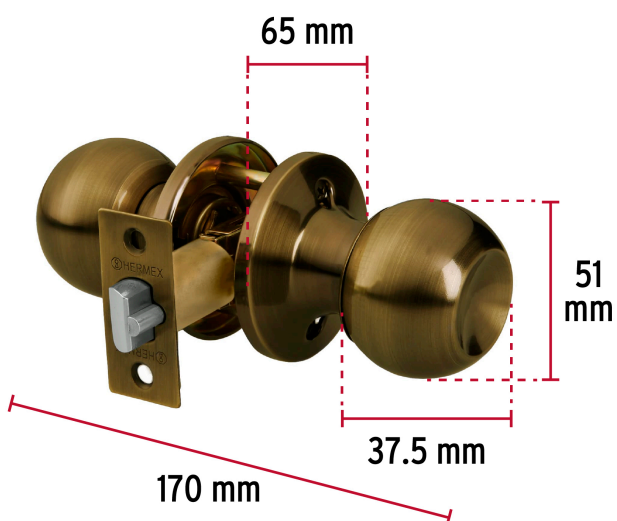

CÓDIGO: 23656 CLAVE: BALT-LA-EP

Cerradura tipo esfera, tubular, entrada, antiguo, BASIC

- Cerrojo con llave al exterior sin botón de seguridad al interior
- Mecanismo tubular con cilindro metálico
- Perilla y escudo de acero, acabado latón antiguo
- Para colocación en puertas con espesor de 1-1/4" a 1-3/4" (32 a 45 mm)

Certificaciones y garantías

Especificaciones

Función (instalación)	Entrada
Acabado	Latón antiguo
Perilla	Acero
Escudo	Acero
Material de las llaves	Acero niquelado
Ciclos (cierre y apertura)	200 000
Espesor	1-1/4" a 1-3/4" (32 a 45 mm)
Backset (Distancia al centro)	60 mm
Dimensiones de la cerradura (distancia entre perillas x diámetro del chapetón)	170 x 65 mm
Dimensiones de la perilla (diámetro x largo)	51 x 37.5 mm
Empaque individual	Caja
Inner	3
Master	24
Pallet	1080

Datos de Empaque (Medidas y pesos aproximados)

Empaque Individual	Medidas: Alto: 6.5 cm (2 1/2") Ancho: 8.5 cm (3 1/4") Largo: 17.2 cm (6 3/4") Peso: 0.42 kg (0.93 lb)
Inner	Medidas: Alto: 20.2 cm (8") Ancho: 9 cm (3 1/2") Largo: 17.6 cm (7") Peso: 1.3 kg (2.87 lb)
Master	Medidas: Alto: 22.4 cm (8 3/4") Ancho: 37 cm (14 1/2") Largo: 37.5 cm (14 3/4") Peso: 10.92 kg (24.07 lb)

Imágenes complementarias

Entrada

Llave al exterior, sin botón al interior.
 Picaporte de seguridad.
 La perilla exterior sólo abre con llave.

Seguridad Standard

Llave Tradicional

Utilizan llaves planas, las muescas que descifran la combinación se encuentran únicamente en la parte superior.