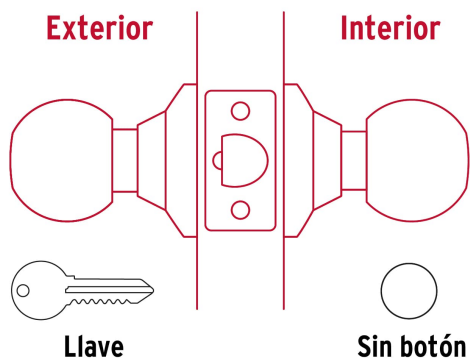

CÓDIGO: 23656 CLAVE: BALT-LA-EP

Cerradura tipo esfera, tubular, entrada, antiguo, BASIC

- Cerrojo con llave al exterior sin botón de seguridad al interior
- Mecanismo tubular con cilindro metálico
- Perilla y escudo de acero, acabado latón antiguo
- Para colocación en puertas con espesor de 1-1/4" a 1-3/4" (32 a 45 mm)

Certificaciones y garantías

Especificaciones

Función (instalación)	Entrada
Acabado	Latón antiguo
Perilla	Acero
Escudo	Acero
Material de las llaves	Acero niquelado
Ciclos (cierre y apertura)	200 000
Espesor	1-1/4" a 1-3/4" (32 a 45 mm)
Backset (Distancia al centro)	60 mm
Dimensiones de la cerradura (distancia entre perillas x diámetro del chapetón)	170 x 65 mm
Dimensiones de la perilla (diámetro x largo)	51 x 37.5 mm
Empaque individual	Caja
Inner	3
Master	24
Pallet	1080

País de origen

Fabricado en China bajo las estrictas especificaciones de GRUPO TRUPER

Incluye

2 Llaves tradicionales (Para hacer duplicados utilice la forja E109A)

Imágenes complementarias**Mecanismo tubular**

Imágenes complementarias

Entrada

Llave al exterior, sin botón al interior.
 Picaporte de seguridad.
 La perilla exterior sólo abre con llave.

Seguridad Standard

Llave Tradicional

Utilizan llaves planas, las muescas que descifran la combinación se encuentran únicamente en la parte superior.