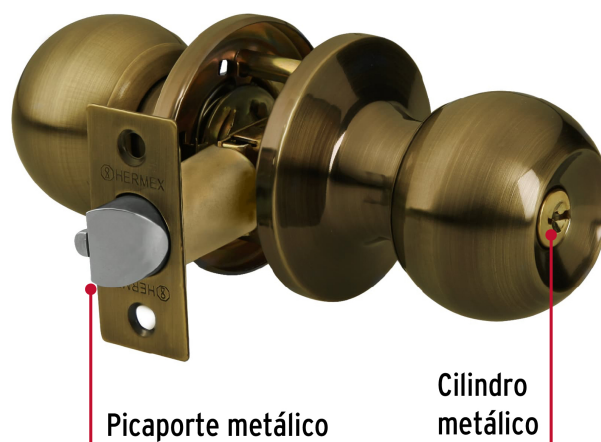

CÓDIGO: 23656 CLAVE: BALT-LA-EP

Cerradura tipo esfera, tubular, entrada, antiguo, BASIC

- Cerrojo con llave al exterior sin botón de seguridad al interior
- Mecanismo tubular con cilindro metálico
- Perilla y escudo de acero, acabado latón antiguo
- Para colocación en puertas con espesor de 1-1/4" a 1-3/4" (32 a 45 mm)

Certificaciones y garantías

Especificaciones

Función (instalación)	Entrada
Acabado	Latón antiguo
Perilla	Acero
Escudo	Acero
Material de las llaves	Acero niquelado
Ciclos (cierre y apertura)	200 000
Espesor	1-1/4" a 1-3/4" (32 a 45 mm)
Backset (Distancia al centro)	60 mm
Dimensiones de la cerradura (distancia entre perillas x diámetro del chapetón)	170 x 65 mm
Dimensiones de la perilla (diámetro x largo)	51 x 37.5 mm
Empaque individual	Caja
Inner	3
Master	24
Pallet	1080

País de origen

Fabricado en China bajo las estrictas especificaciones de GRUPO TRUPER

Incluye

2 Llaves tradicionales (Para hacer duplicados utilice la forja E109A)

Imágenes complementarias**Mecanismo tubular**

Imágenes complementarias

Entrada

Llave al exterior, sin botón al interior.
 Picaporte de seguridad.
 La perilla exterior sólo abre con llave.

Seguridad Standard

Llave Tradicional

Utilizan llaves planas, las muescas que descifran la combinación se encuentran únicamente en la parte superior.