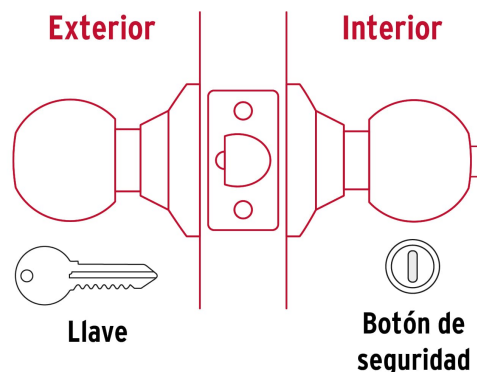

## Cerradura tipo esfera, tubular, recámara, brillante, BASIC

- Cerrojo con llave al exterior y botón de seguridad al interior
- Mecanismo tubular con cilindros metálicos
- Perillas y escudo de acero, acabado latón brillante
- Para colocación en puertas con espesor de 1-1/4" a 1-3/4" (32 a 45 mm)

**País de origen**

Fabricado en China bajo las estrictas especificaciones de GRUPO TRUPER

**Incluye**

- 2 Llaves tradicionales (Para hacer duplicados utilice la forja E109A)
- Picaporte
- Contra
- Tornillería para su instalación
- Plantilla

**Imagenes complementarias**

**Mecanismo tubular**

**Recámara**

El giro de cualquier perilla retrae el picaporte. La perilla exterior queda fija al presionar el botón de la perilla interior. El botón de seguridad queda libre al girar la perilla interior o al abrir con llave.

Imágenes complementarias

Seguridad Standard

Llave Tradicional

Utilizan llaves planas, las muescas que descifran la combinación se encuentran únicamente en la parte superior.

**Imágenes complementarias**

**EMPAQUE INDIVIDUAL**