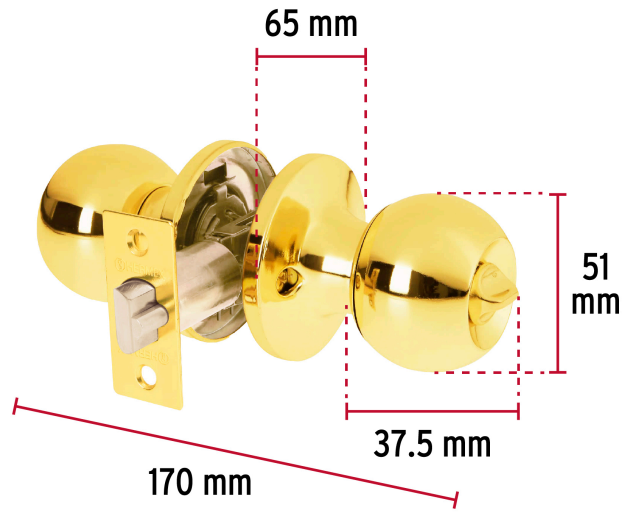

Imágenes complementarias