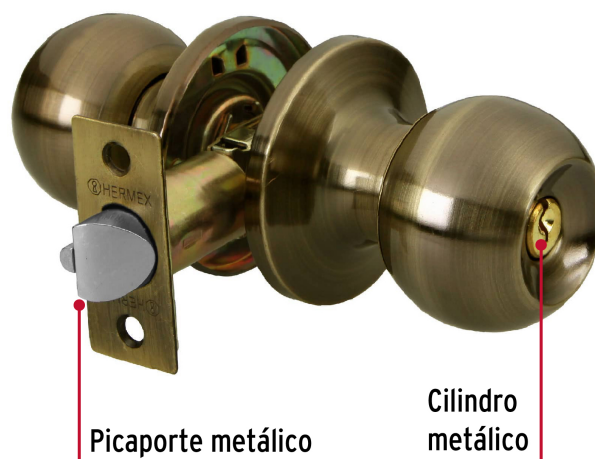

CÓDIGO: 23659 CLAVE: BALT-LA-RP

Cerradura tipo esfera, tubular, recámara, antiguo, BASIC

- Cerrojo con llave al exterior y botón de seguridad al interior
- Mecanismo tubular con cilindros metálicos
- Perilla y escudo de acero, acabado latón antiguo
- Para colocación en puertas con espesor de 1-1/4" a 1-3/4" (32 a 45 mm)

Certificaciones y garantías

Especificaciones

Función (instalación)	Recámara
Acabado	Latón antiguo
Perilla	Acero
Escudo	Acero
Material de las llaves	Acero niquelado
Ciclos (cierre y apertura)	200 000
Espesor de puerta	1-1/4" a 1-3/4" (32 a 45 mm)
Backset (Distancia al centro)	60 mm
Dimensiones de la cerradura (distancia entre perillas x diámetro del chapetón)	170 x 65 mm
Dimensiones de la perilla (diámetro x largo)	51 x 37.5 mm
Empaque individual	Caja
Inner	3
Master	24
Pallet	1080

País de origen

Fabricado en China bajo las estrictas especificaciones de GRUPO TRUPER

Incluye

2 Llaves tradicionales (Para hacer duplicados utilice la forja E109A)

Picaporte

Contra

Tornillería para su instalación

Plantilla

Imagenes complementarias**Mecanismo tubular**

Imágenes complementarias

Recámara

El giro de cualquier perilla retrae el picaporte. La perilla exterior queda fija al presionar el botón de la perilla interior. El botón de seguridad queda libre al girar la perilla interior o al abrir con llave.