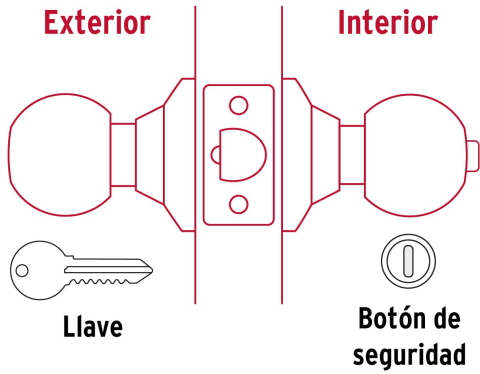

CÓDIGO: 23659 CLAVE: BALT-LA-RP

Cerradura tipo esfera, tubular, recámara, antiguo, BASIC

- Cerrojo con llave al exterior y botón de seguridad al interior
- Mecanismo tubular con cilindros metálicos
- Perilla y escudo de acero, acabado latón antiguo
- Para colocación en puertas con espesor de 1-1/4" a 1-3/4" (32 a 45 mm)

Certificaciones y garantías

Especificaciones

Función (instalación)	Recámara
Acabado	Latón antiguo
Perilla	Acero
Escudo	Acero
Material de las llaves	Acero niquelado
Ciclos (cierre y apertura)	200 000
Espesor de puerta	1-1/4" a 1-3/4" (32 a 45 mm)
Backset (Distancia al centro)	60 mm
Dimensiones de la cerradura (distancia entre perillas x diámetro del chapetón)	170 x 65 mm
Dimensiones de la perilla (diámetro x largo)	51 x 37.5 mm
Empaque individual	Caja
Inner	3
Master	24
Pallet	1080

País de origen

Fabricado en China bajo las estrictas especificaciones de GRUPO TRUPER

Incluye

2 Llaves tradicionales (Para hacer duplicados utilice la forja E109A)

Picaporte

Contra

Tornillería para su instalación

Plantilla

Imagenes complementarias**Mecanismo tubular**

Imágenes complementarias

Recámara

El giro de cualquier perilla retrae el picaporte. La perilla exterior queda fija al presionar el botón de la perilla interior. El botón de seguridad queda libre al girar la perilla interior o al abrir con llave.