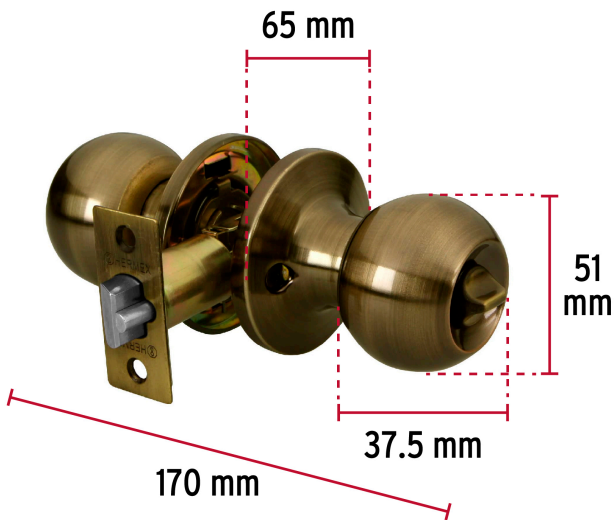

CÓDIGO: 23659 CLAVE: BALT-LA-RP

Cerradura tipo esfera, tubular, recámara, antiguo, BASIC

- Cerrojo con llave al exterior y botón de seguridad al interior
- Mecanismo tubular con cilindros metálicos
- Perilla y escudo de acero, acabado latón antiguo
- Para colocación en puertas con espesor de 1-1/4" a 1-3/4" (32 a 45 mm)

Certificaciones y garantías

Especificaciones

Función (instalación)	Recámara
Acabado	Latón antiguo
Perilla	Acero
Escudo	Acero
Material de las llaves	Acero niquelado
Ciclos (cierre y apertura)	200 000
Espesor de puerta	1-1/4" a 1-3/4" (32 a 45 mm)
Backset (Distancia al centro)	60 mm
Dimensiones de la cerradura (distancia entre perillas x diámetro del chapetón)	170 x 65 mm
Dimensiones de la perilla (diámetro x largo)	51 x 37.5 mm
Empaque individual	Caja
Inner	3
Master	24
Pallet	1080

Datos de Empaque (Medidas y pesos aproximados)

Empaque Individual	Medidas: Alto: 6.5 cm (2 1/2") Ancho: 8.5 cm (3 1/4") Largo: 17.2 cm (6 3/4") Peso: 0.42 kg (0.93 lb)
Inner	Medidas: Alto: 20.5 cm (8") Ancho: 9 cm (3 1/2") Largo: 17.6 cm (7") Peso: 1.32 kg (2.91 lb)
Master	Medidas: Alto: 22.8 cm (9") Ancho: 36.6 cm (14 1/2") Largo: 37.3 cm (14 3/4") Peso: 11.14 kg (24.56 lb)

Plantilla

Imagenes complementarias**Mecanismo tubular**

Imágenes complementarias

Recámara

El giro de cualquier perilla retrae el picaporte. La perilla exterior queda fija al presionar el botón de la perilla interior. El botón de seguridad queda libre al girar la perilla interior o al abrir con llave.