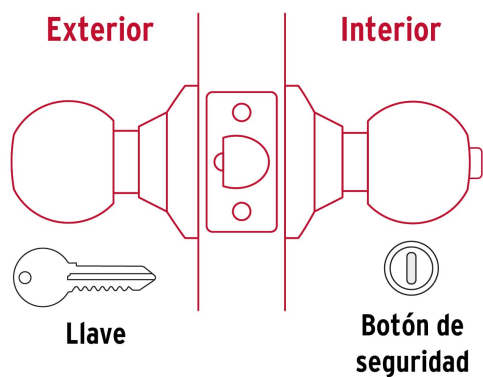

CÓDIGO: 23660 CLAVE: BALT-CM-RP

Cerradura tipo esfera, tubular, recámara, cromo, BASIC

- Cerrojo con llave al exterior y botón de seguridad al interior
- Mecanismo tubular con cilindros metálicos
- Perilla y escudo de acero inoxidable, acabado cromo mate
- Para colocación en puertas con espesor de 1-1/4" a 1-3/4" (32 a 45 mm)

Certificaciones y garantías

Especificaciones

Función (instalación)	Recámara
Acabado	Cromo mate
Perilla	Acero inoxidable
Escudo	Acero inoxidable
Material de las llaves	Acero niquelado
Ciclos (cierre y apertura)	200 000
Espesor de puerta	1-1/4" a 1-3/4" (32 a 45 mm)
Backset (Distancia al centro)	60 mm
Dimensiones de la cerradura (distancia entre perillas x diámetro del chapetón)	170 x 65 mm
Dimensiones de la perilla (diámetro x largo)	51 x 37.5 mm
Empaque individual	Caja
Inner	3
Master	24
Pallet	1080

País de origen

Fabricado en China bajo las estrictas especificaciones de GRUPO TRUPER

Incluye

2 Llaves tradicionales (Para hacer duplicados utilice la forja E109A)

Picaporte

Contra

Tornillería para su instalación

Plantilla

Imagenes complementarias**Mecanismo tubular**

Imagenes complementarias

Recámara

El giro de cualquier perilla retrae el picaporte. La perilla exterior queda fija al presionar el botón de la perilla interior. El botón de seguridad queda libre al girar la perilla interior o al abrir con llave.