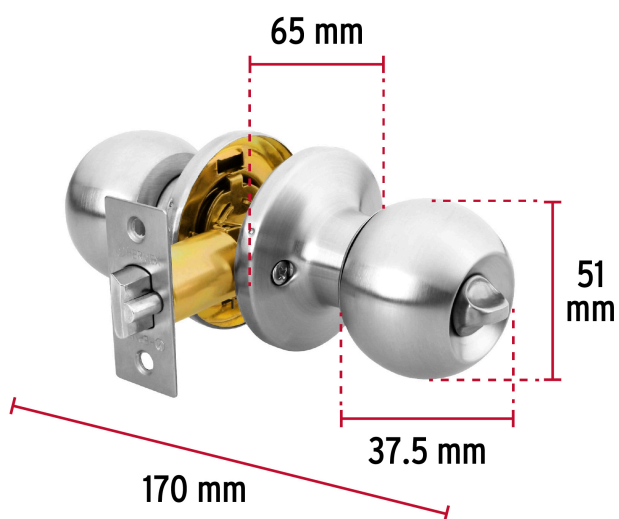

CÓDIGO: 23660 CLAVE: BALT-CM-RP

Cerradura tipo esfera, tubular, recámara, cromo, BASIC

- Cerrojo con llave al exterior y botón de seguridad al interior
- Mecanismo tubular con cilindros metálicos
- Perilla y escudo de acero inoxidable, acabado cromo mate
- Para colocación en puertas con espesor de 1-1/4" a 1-3/4" (32 a 45 mm)

Certificaciones y garantías

Especificaciones

Función (instalación)	Recámara
Acabado	Cromo mate
Perilla	Acero inoxidable
Escudo	Acero inoxidable
Material de las llaves	Acero niquelado
Ciclos (cierre y apertura)	200 000
Espesor de puerta	1-1/4" a 1-3/4" (32 a 45 mm)
Backset (Distancia al centro)	60 mm
Dimensiones de la cerradura (distancia entre perillas x diámetro del chapetón)	170 x 65 mm
Dimensiones de la perilla (diámetro x largo)	51 x 37.5 mm
Empaque individual	Caja
Inner	3
Master	24
Pallet	1080

Datos de Empaque (Medidas y pesos aproximados)

Empaque Individual	Medidas: Alto: 6.5 cm (2 1/2") Ancho: 8.5 cm (3 1/4") Largo: 17.2 cm (6 3/4") Peso: 0.4 kg (0.88 lb)
Inner	Medidas: Alto: 20.3 cm (8") Ancho: 9 cm (3 1/2") Largo: 17.6 cm (7") Peso: 1.28 kg (2.82 lb)
Master	Medidas: Alto: 22.4 cm (8 3/4") Ancho: 37 cm (14 1/2") Largo: 37.8 cm (14 3/4") Peso: 10.66 kg (23.50 lb)

Plantilla

Imagenes complementarias**Mecanismo tubular**

Imagenes complementarias

Recámara

El giro de cualquier perilla retrae el picaporte. La perilla exterior queda fija al presionar el botón de la perilla interior. El botón de seguridad queda libre al girar la perilla interior o al abrir con llave.