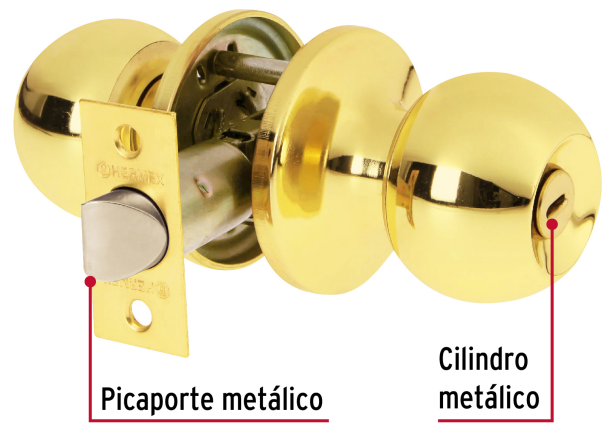

CÓDIGO: 23661 CLAVE: BALT-LB-BP

Cerradura tipo esfera, tubular, baño, brillante, BASIC

- Cerrojo con botón de emergencia al exterior y botón de seguridad al interior
- Mecanismo tubular con cilindro metálico
- Perilla y escudo de acero, acabado latón brillante
- Para colocación en puertas con espesor de 1-1/4" a 1-3/4" (32 a 45 mm)

Certificaciones y garantías

Especificaciones

Función (instalación)	Baño
Acabado	Latón brillante
Perilla	Acero
Escudo	Acero
Ciclos (cierre y apertura)	200 000
Espesor de puerta	1-1/4" a 1-3/4" (32 a 45 mm)
Backset (Distancia al centro)	60 mm
Dimensiones de la cerradura (distancia entre perillas x diámetro del chapetón)	170 x 65 mm
Dimensiones de la perilla (diámetro x largo)	51 x 37.5 mm
Empaque individual	Caja
Inner	3
Master	24
Pallet	960

Datos de Empaque (Medidas y pesos aproximados)

Empaque Individual	Medidas: Alto: 6.6 cm (2 1/2") Ancho: 8.6 cm (3 1/2") Largo: 17.2 cm (6 3/4") Peso: 0.4 kg (0.88 lb)
Inner	Medidas: Alto: 20.3 cm (8") Ancho: 9 cm (3 1/2") Largo: 17.7 cm (7") Peso: 1.25 kg (2.76 lb)
Master	Medidas: Alto: 22.6 cm (9") Ancho: 37 cm (14 1/2") Largo: 37.5 cm (14 3/4") Peso: 10.42 kg (22.97 lb)

País de origen

Fabricado en China bajo las estrictas especificaciones de GRUPO TRUPER

Imágenes complementarias

Mecanismo tubular

Baño

La perilla exterior se bloquea presionando el botón de la perilla interior.
 En caso de emergencia, girar el botón exterior con una moneda o desarmador.