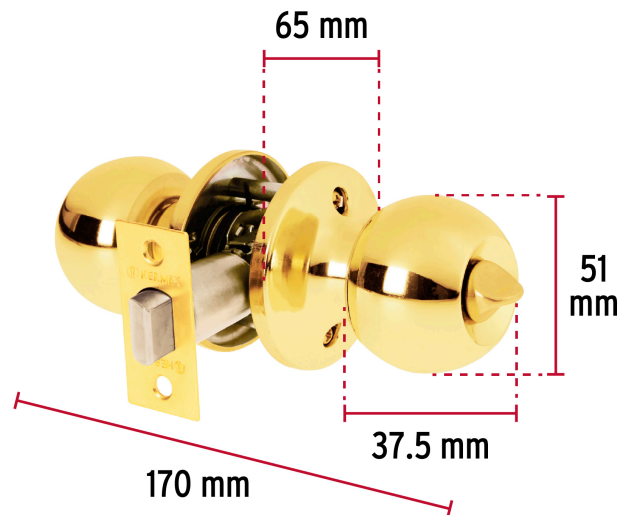

CÓDIGO: 23661 CLAVE: BALT-LB-BP

Cerradura tipo esfera, tubular, baño, brillante, BASIC

- Cerrojo con botón de emergencia al exterior y botón de seguridad al interior
- Mecanismo tubular con cilindro metálico
- Perilla y escudo de acero, acabado latón brillante
- Para colocación en puertas con espesor de 1-1/4" a 1-3/4" (32 a 45 mm)

Certificaciones y garantías

Especificaciones

Función (instalación)	Baño
Acabado	Latón brillante
Perilla	Acero
Escudo	Acero
Ciclos (cierre y apertura)	200 000
Espesor de puerta	1-1/4" a 1-3/4" (32 a 45 mm)
Backset (Distancia al centro)	60 mm
Dimensiones de la cerradura (distancia entre perillas x diámetro del chapetón)	170 x 65 mm
Dimensiones de la perilla (diámetro x largo)	51 x 37.5 mm
Empaque individual	Caja
Inner	3
Master	24
Pallet	960

Datos de Empaque (Medidas y pesos aproximados)

Empaque Individual	Medidas: Alto: 6.6 cm (2 1/2") Ancho: 8.6 cm (3 1/2") Largo: 17.2 cm (6 3/4") Peso: 0.4 kg (0.88 lb)
Inner	Medidas: Alto: 20.3 cm (8") Ancho: 9 cm (3 1/2") Largo: 17.7 cm (7") Peso: 1.25 kg (2.76 lb)
Master	Medidas: Alto: 22.6 cm (9") Ancho: 37 cm (14 1/2") Largo: 37.5 cm (14 3/4") Peso: 10.42 kg (22.97 lb)

País de origen

Fabricado en China bajo las estrictas especificaciones de GRUPO TRUPER

Imágenes complementarias

Mecanismo tubular

Baño

La perilla exterior se bloquea presionando el botón de la perilla interior.
 En caso de emergencia, girar el botón exterior con una moneda o desarmador.