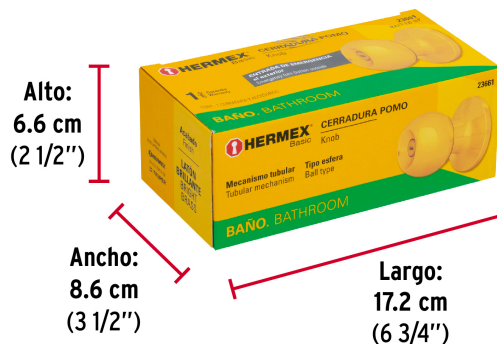

CÓDIGO: 23661 CLAVE: BALT-LB-BP

Cerradura tipo esfera, tubular, baño, brillante, BASIC

- Cerrojo con botón de emergencia al exterior y botón de seguridad al interior
- Mecanismo tubular con cilindro metálico
- Perilla y escudo de acero, acabado latón brillante
- Para colocación en puertas con espesor de 1-1/4" a 1-3/4" (32 a 45 mm)

Certificaciones y garantías

Especificaciones

Función (instalación)	Baño
Acabado	Latón brillante
Perilla	Acero
Escudo	Acero
Ciclos (cierre y apertura)	200 000
Espesor de puerta	1-1/4" a 1-3/4" (32 a 45 mm)
Backset (Distancia al centro)	60 mm
Dimensiones de la cerradura (distancia entre perillas x diámetro del chapetón)	170 x 65 mm
Dimensiones de la perilla (diámetro x largo)	51 x 37.5 mm
Empaque individual	Caja
Inner	3
Master	24
Pallet	960

Datos de Empaque (Medidas y pesos aproximados)

Empaque Individual	Medidas: Alto: 6.6 cm (2 1/2") Ancho: 8.6 cm (3 1/2") Largo: 17.2 cm (6 3/4") Peso: 0.4 kg (0.88 lb)
Inner	Medidas: Alto: 20.3 cm (8") Ancho: 9 cm (3 1/2") Largo: 17.7 cm (7") Peso: 1.25 kg (2.76 lb)
Master	Medidas: Alto: 22.6 cm (9") Ancho: 37 cm (14 1/2") Largo: 37.5 cm (14 3/4") Peso: 10.42 kg (22.97 lb)

Imágenes complementarias

EMPAQUE INDIVIDUAL

Peso: 0.4 kg (0.88 lb)

EMPAQUE INNER

Contiene: 3 piezas

Peso: 1.25 kg (2.76 lb)

EMPAQUE MASTER

Contiene: 8 inner (24 piezas)