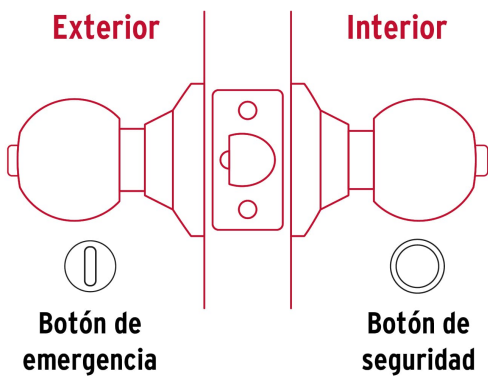

CÓDIGO: 23661 CLAVE: BALT-LB-BP

Cerradura tipo esfera, tubular, baño, brillante, BASIC

- Cerrojo con botón de emergencia al exterior y botón de seguridad al interior
- Mecanismo tubular con cilindro metálico
- Perilla y escudo de acero, acabado latón brillante
- Para colocación en puertas con espesor de 1-1/4" a 1-3/4" (32 a 45 mm)

País de origen

Fabricado en China bajo las estrictas especificaciones de GRUPO TRUPER

Imágenes complementarias

Mecanismo tubular

Baño

La perilla exterior se bloquea presionando el botón de la perilla interior.
 En caso de emergencia, girar el botón exterior con una moneda o desarmador.