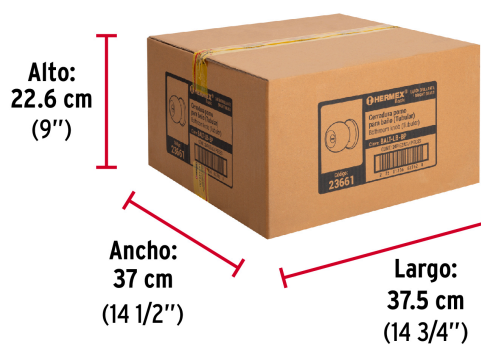

Certificaciones y garantías

Especificaciones

Función (instalación)	Baño
Acabado	Latón brillante
Perilla	Acero
Escudo	Acero
Ciclos (cierre y apertura)	200 000
Espesor de puerta	1-1/4" a 1-3/4" (32 a 45 mm)
Backset (Distancia al centro)	60 mm
Dimensiones de la cerradura (distancia entre perillas x diámetro del chapetón)	170 x 65 mm
Dimensiones de la perilla (diámetro x largo)	51 x 37.5 mm
Empaque individual	Caja
Inner	3
Master	24
Pallet	960

Datos de Empaque (Medidas y pesos aproximados)

Empaque Individual	Medidas: Alto: 6.6 cm (2 1/2") Ancho: 8.6 cm (3 1/2") Largo: 17.2 cm (6 3/4") Peso: 0.4 kg (0.88 lb)
Inner	Medidas: Alto: 20.3 cm (8") Ancho: 9 cm (3 1/2") Largo: 17.7 cm (7") Peso: 1.25 kg (2.76 lb)
Master	Medidas: Alto: 22.6 cm (9") Ancho: 37 cm (14 1/2") Largo: 37.5 cm (14 3/4") Peso: 10.42 kg (22.97 lb)

Imágenes complementarias

EMPAQUE INDIVIDUAL

Peso: 0.4 kg (0.88 lb)

EMPAQUE INNER

Contiene: 3 piezas

Peso: 1.25 kg (2.76 lb)

EMPAQUE MASTER

Contiene: 8 inner (24 piezas)

Peso: 10.42 kg (22.97 lb)