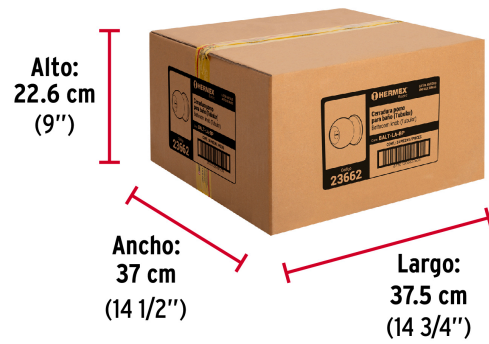

### Especificaciones

<b>Función (instalación)</b>	Baño
<b>Acabado</b>	Latón antiguo
<b>Perilla</b>	Acero
<b>Escudo</b>	Acero
<b>Ciclos (cierre y apertura)</b>	200 000
<b>Espesor de puerta</b>	1-1/4" a 1-3/4" (32 a 45 mm)
<b>Backset (Distancia al centro)</b>	60 mm
<b>Dimensiones de la cerradura (distancia entre perillas x diámetro del chapetón)</b>	170 x 65 mm
<b>Dimensiones de la perilla (diámetro x largo)</b>	51 x 37.5 mm
<b>Empaque individual</b>	Caja
<b>Inner</b>	3
<b>Master</b>	24
<b>Pallet</b>	768

**Datos de Empaque (Medidas y pesos aproximados)**

<b>Empaque Individual</b>	<b>Medidas:</b> Alto: 6.6 cm (2 1/2") Ancho: 8.5 cm (3 1/4") Largo: 17.2 cm (6 3/4") <b>Peso:</b> 0.4 kg (0.88 lb)
<b>Inner</b>	<b>Medidas:</b> Alto: 20.4 cm (8") Ancho: 9 cm (3 1/2") Largo: 17.6 cm (7") <b>Peso:</b> 1.26 kg (2.78 lb)
<b>Master</b>	<b>Medidas:</b> Alto: 22.6 cm (9") Ancho: 37 cm (14 1/2") Largo: 37.5 cm (14 3/4") <b>Peso:</b> 10.44 kg (23.02 lb)

**Imágenes complementarias**

**EMPAQUE INDIVIDUAL**

**Peso: 0.4 kg (0.88 lb)**

**EMPAQUE INNER**

**Contiene: 3 piezas**

**Peso: 1.26 kg (2.78 lb)**

**EMPAQUE MASTER**

**Contiene: 8 inner (24 piezas)**

**Peso: 10.44 kg (23.02 lb)**