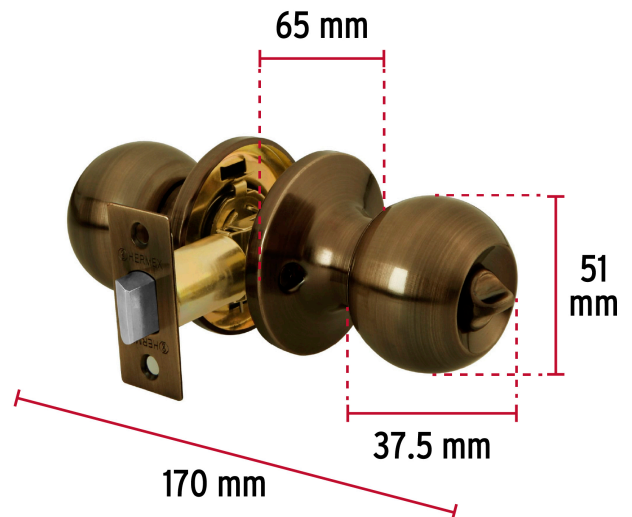

## Cerradura tipo esfera, tubular, baño, antiguo, HERMEX BASIC

- Cerrojo con botón de emergencia al exterior y botón de seguridad al interior
- Mecanismo tubular con cilindro metálico
- Perilla y escudo de acero, acabado latón antiguo
- Para colocación en puertas con espesor de 1-1/4" a 1-3/4" (32 a 45 mm)

### Especificaciones

<b>Función (instalación)</b>	Baño
<b>Acabado</b>	Latón antiguo
<b>Perilla</b>	Acero
<b>Escudo</b>	Acero
<b>Ciclos (cierre y apertura)</b>	200 000
<b>Espesor de puerta</b>	1-1/4" a 1-3/4" (32 a 45 mm)
<b>Backset (Distancia al centro)</b>	60 mm
<b>Dimensiones de la cerradura (distancia entre perillas x diámetro del chapetón)</b>	170 x 65 mm
<b>Dimensiones de la perilla (diámetro x largo)</b>	51 x 37.5 mm
<b>Empaque individual</b>	Caja
<b>Inner</b>	3
<b>Master</b>	24
<b>Pallet</b>	768

**Datos de Empaque (Medidas y pesos aproximados)**

<b>Empaque Individual</b>	<b>Medidas:</b> Alto: 6.6 cm (2 1/2") Ancho: 8.5 cm (3 1/4") Largo: 17.2 cm (6 3/4") <b>Peso:</b> 0.4 kg (0.88 lb)
<b>Inner</b>	<b>Medidas:</b> Alto: 20.4 cm (8") Ancho: 9 cm (3 1/2") Largo: 17.6 cm (7") <b>Peso:</b> 1.26 kg (2.78 lb)
<b>Master</b>	<b>Medidas:</b> Alto: 22.6 cm (9") Ancho: 37 cm (14 1/2") Largo: 37.5 cm (14 3/4") <b>Peso:</b> 10.44 kg (23.02 lb)

**País de origen**

Fabricado en China bajo las estrictas especificaciones de GRUPO TRUPER

**Imágenes complementarias**

**Mecanismo tubular**

**Baño**

La perilla exterior se bloquea presionando el botón de la perilla interior.  
En caso de emergencia, girar el botón exterior con una moneda o desarmador.