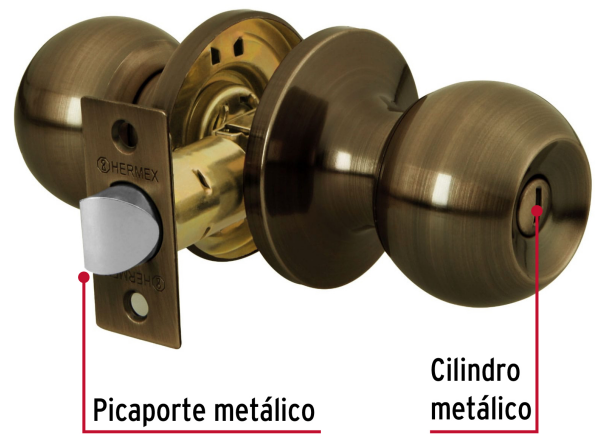

## Cerradura tipo esfera, tubular, baño, antiguo, HERMEX BASIC

- Cerrojo con botón de emergencia al exterior y botón de seguridad al interior
- Mecanismo tubular con cilindro metálico
- Perilla y escudo de acero, acabado latón antiguo
- Para colocación en puertas con espesor de 1-1/4" a 1-3/4" (32 a 45 mm)

### Especificaciones

<b>Función (instalación)</b>	Baño
<b>Acabado</b>	Latón antiguo
<b>Perilla</b>	Acero
<b>Escudo</b>	Acero
<b>Ciclos (cierre y apertura)</b>	200 000
<b>Espesor de puerta</b>	1-1/4" a 1-3/4" (32 a 45 mm)
<b>Backset (Distancia al centro)</b>	60 mm
<b>Dimensiones de la cerradura (distancia entre perillas x diámetro del chapetón)</b>	170 x 65 mm
<b>Dimensiones de la perilla (diámetro x largo)</b>	51 x 37.5 mm
<b>Empaque individual</b>	Caja
<b>Inner</b>	3
<b>Master</b>	24
<b>Pallet</b>	768

**Datos de Empaque (Medidas y pesos aproximados)**

<b>Empaque Individual</b>	<b>Medidas:</b> Alto: 6.6 cm (2 1/2") Ancho: 8.5 cm (3 1/4") Largo: 17.2 cm (6 3/4") <b>Peso:</b> 0.4 kg (0.88 lb)
<b>Inner</b>	<b>Medidas:</b> Alto: 20.4 cm (8") Ancho: 9 cm (3 1/2") Largo: 17.6 cm (7") <b>Peso:</b> 1.26 kg (2.78 lb)
<b>Master</b>	<b>Medidas:</b> Alto: 22.6 cm (9") Ancho: 37 cm (14 1/2") Largo: 37.5 cm (14 3/4") <b>Peso:</b> 10.44 kg (23.02 lb)

**País de origen**

Fabricado en China bajo las estrictas especificaciones de GRUPO TRUPER

**Imágenes complementarias**

**Mecanismo tubular**

**Baño**

La perilla exterior se bloquea presionando el botón de la perilla interior.  
En caso de emergencia, girar el botón exterior con una moneda o desarmador.