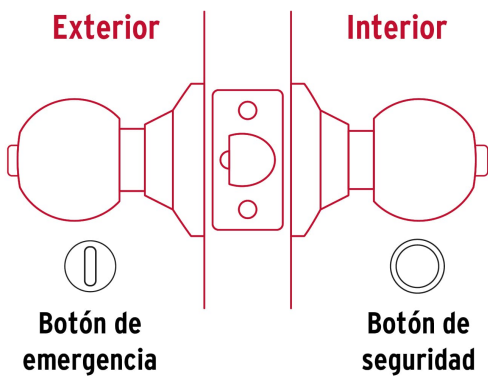

## Cerradura tipo esfera, tubular, baño, antiguo, HERMEX BASIC

- Cerrojo con botón de emergencia al exterior y botón de seguridad al interior
- Mecanismo tubular con cilindro metálico
- Perilla y escudo de acero, acabado latón antiguo
- Para colocación en puertas con espesor de 1-1/4" a 1-3/4" (32 a 45 mm)

**País de origen**

Fabricado en China bajo las estrictas especificaciones de GRUPO TRUPER

**Imágenes complementarias**

**Mecanismo tubular**

**Baño**

La perilla exterior se bloquea presionando el botón de la perilla interior.  
En caso de emergencia, girar el botón exterior con una moneda o desarmador.