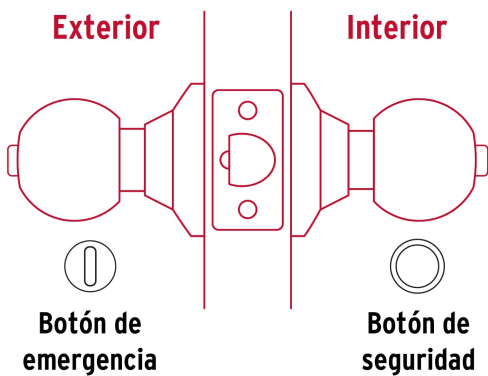

CÓDIGO: 23663 CLAVE: BALT-CM-BP

Cerradura tipo esfera, tubular, baño, cromo, HERMEX BASIC

- Cerrojo con botón de emergencia al exterior y botón de seguridad al interior
- Mecanismo tubular con cilindro metálico
- Perilla y escudo de acero inoxidable, acabado cromo mate
- Para colocación en puertas con espesor de 1-1/4" a 1-3/4" (32 a 45 mm)

País de origen

Fabricado en China bajo las estrictas especificaciones de GRUPO TRUPER

Imágenes complementarias

Mecanismo tubular

Baño

La perilla exterior se bloquea presionando el botón de la perilla interior.
 En caso de emergencia, girar el botón exterior con una moneda o desarmador.