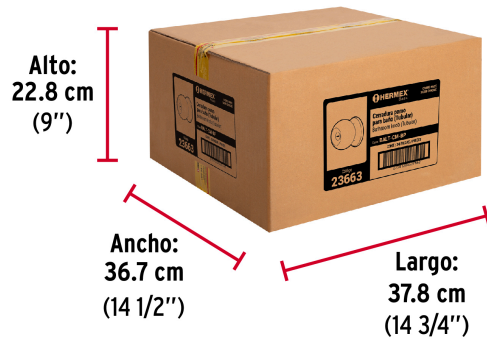

Certificaciones y garantías

Especificaciones

Función (instalación)	Baño
Acabado	Cromo mate
Perilla	Acero inoxidable
Escudo	Acero inoxidable
Ciclos (cierre y apertura)	200 000
Espesor de puerta	1-1/4" a 1-3/4" (32 a 45 mm)
Backset (Distancia al centro)	60 mm
Dimensiones de la cerradura (distancia entre perillas x diámetro del chapetón)	170 x 65 mm
Dimensiones de la perilla (diámetro x largo)	51 x 37.5 mm
Empaque individual	Caja
Inner	3
Master	24
Pallet	960

Datos de Empaque (Medidas y pesos aproximados)

Empaque Individual	Medidas: Alto: 6.6 cm (2 1/2") Ancho: 8.5 cm (3 1/4") Largo: 17.2 cm (6 3/4") Peso: 0.38 kg (0.84 lb)
Inner	Medidas: Alto: 20.4 cm (8") Ancho: 9 cm (3 1/2") Largo: 17.6 cm (7") Peso: 1.22 kg (2.69 lb)
Master	Medidas: Alto: 22.8 cm (9") Ancho: 36.7 cm (14 1/2") Largo: 37.8 cm (14 3/4") Peso: 10.22 kg (22.53 lb)

Imágenes complementarias

EMPAQUE INDIVIDUAL

Peso: 0.38 kg (0.84 lb)

EMPAQUE INNER

Contiene: 3 piezas

Peso: 1.22 kg (2.69 lb)

EMPAQUE MASTER

Contiene: 8 inner (24 piezas)

Peso: 10.22 kg (22.53 lb)