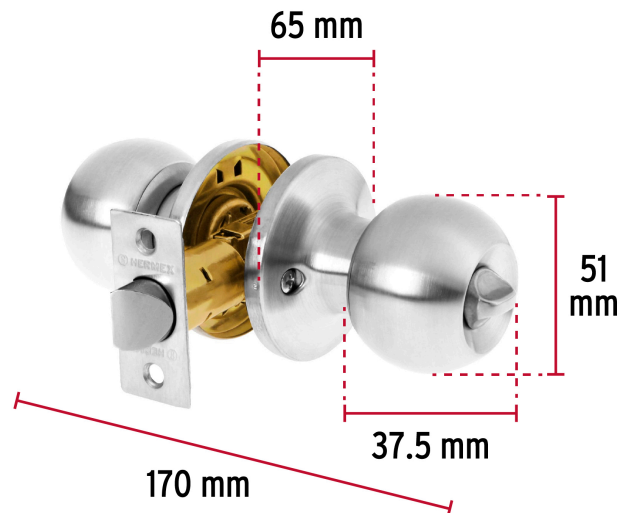

CÓDIGO: 23663 CLAVE: BALT-CM-BP

Cerradura tipo esfera, tubular, baño, cromo, HERMEX BASIC

- Cerrojo con botón de emergencia al exterior y botón de seguridad al interior
- Mecanismo tubular con cilindro metálico
- Perilla y escudo de acero inoxidable, acabado cromo mate
- Para colocación en puertas con espesor de 1-1/4" a 1-3/4" (32 a 45 mm)

Certificaciones y garantías

Especificaciones

Función (instalación)	Baño
Acabado	Cromo mate
Perilla	Acero inoxidable
Escudo	Acero inoxidable
Ciclos (cierre y apertura)	200 000
Espesor de puerta	1-1/4" a 1-3/4" (32 a 45 mm)
Backset (Distancia al centro)	60 mm
Dimensiones de la cerradura (distancia entre perillas x diámetro del chapetón)	170 x 65 mm
Dimensiones de la perilla (diámetro x largo)	51 x 37.5 mm
Empaque individual	Caja
Inner	3
Master	24
Pallet	960

Datos de Empaque (Medidas y pesos aproximados)

Empaque Individual	Medidas: Alto: 6.6 cm (2 1/2") Ancho: 8.5 cm (3 1/4") Largo: 17.2 cm (6 3/4") Peso: 0.38 kg (0.84 lb)
Inner	Medidas: Alto: 20.4 cm (8") Ancho: 9 cm (3 1/2") Largo: 17.6 cm (7") Peso: 1.22 kg (2.69 lb)
Master	Medidas: Alto: 22.8 cm (9") Ancho: 36.7 cm (14 1/2") Largo: 37.8 cm (14 3/4") Peso: 10.22 kg (22.53 lb)

País de origen

Fabricado en China bajo las estrictas especificaciones de GRUPO TRUPER

Imágenes complementarias

Mecanismo tubular

Baño

La perilla exterior se bloquea presionando el botón de la perilla interior.
 En caso de emergencia, girar el botón exterior con una moneda o desarmador.