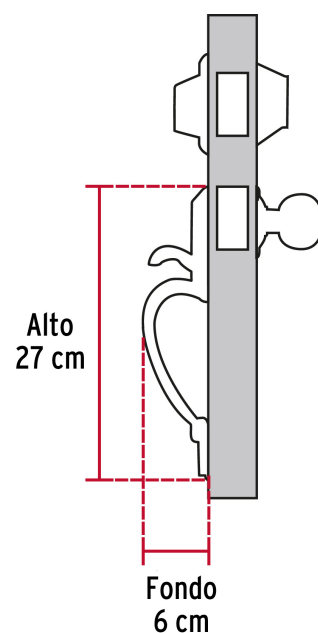

CÓDIGO: 23670 CLAVE: CEP-12PJP

Jaladera y perilla, Berna llave-llave, LB, BASIC

- Juego de cerraduras jaladera con gatillo y perilla
- Cerrojos con llave al exterior y al interior
- Cilindros de latón para mayor durabilidad
- Para colocación en puertas con espesor de 1-3/8" a 1-3/4" (35 mm a 45 mm)

**ENTRADA
PRINCIPAL**

100,000
CICLOS
Cierre y
apertura

x2
Llave
tradicional

Certificaciones y garantías

Especificaciones

Función (instalación)	Entrada Principal
Acabado	Latón brillante
Ciclos (cierre y apertura)	100 000
Espesor de puerta	1-3/8" a 1-3/4" (35 mm a 45 mm)
Dimensiones (alto x fondo)	27 x 6 cm
Empaque individual	Caja
Inner	1
Master	4
Pallet	216

País de origen

Fabricado en China bajo las estrictas especificaciones de **GRUPO TRUPER**

Incluye

2 Llaves tradicionales (Para hacer duplicados utilice la forja E120)

Tornillos para su instalación

Plantilla

Imágenes complementarias

Seguridad Standard

Llave Tradicional

Utilizan llaves planas, las muescas que descifran la combinación se encuentran únicamente en la parte superior.

Llave

Interior

Llave

Exterior