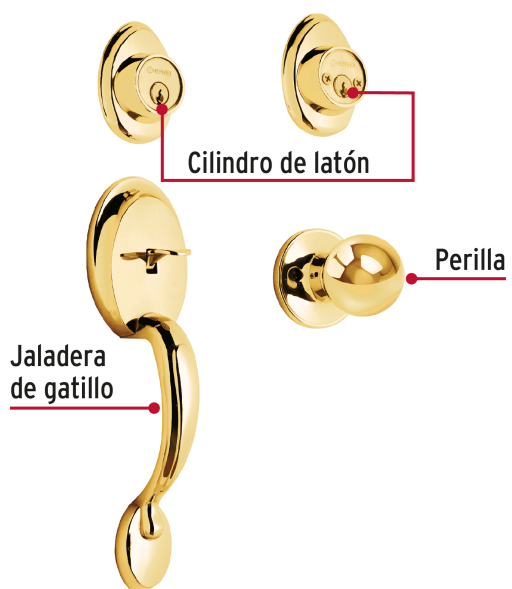

CÓDIGO: 23670 CLAVE: CEP-12PJP

Jaladera y perilla, Berna llave-llave, LB, BASIC

- Juego de cerraduras jaladera con gatillo y perilla
- Cerrojos con llave al exterior y al interior
- Cilindros de latón para mayor durabilidad
- Para colocación en puertas con espesor de 1-3/8" a 1-3/4" (35 mm a 45 mm)

**ENTRADA
PRINCIPAL**

100,000
CICLOS
Cierre y
apertura

x2
Llave
tradicional

Certificaciones y garantías

Especificaciones

Función (instalación)	Entrada Principal
Acabado	Latón brillante
Ciclos (cierre y apertura)	100 000
Espesor de puerta	1-3/8" a 1-3/4" (35 mm a 45 mm)
Dimensiones (alto x fondo)	27 x 6 cm
Empaque individual	Caja
Inner	1
Master	4
Pallet	216

País de origen

Fabricado en China bajo las estrictas especificaciones de **GRUPO TRUPER**

Incluye

2 Llaves tradicionales (Para hacer duplicados utilice la forja E120)

Tornillos para su instalación

Plantilla

Imágenes complementarias

Seguridad Standard

Llave Tradicional

Utilizan llaves planas, las muescas que descifran la combinación se encuentran únicamente en la parte superior.

Llave

Interior

Llave

Exterior