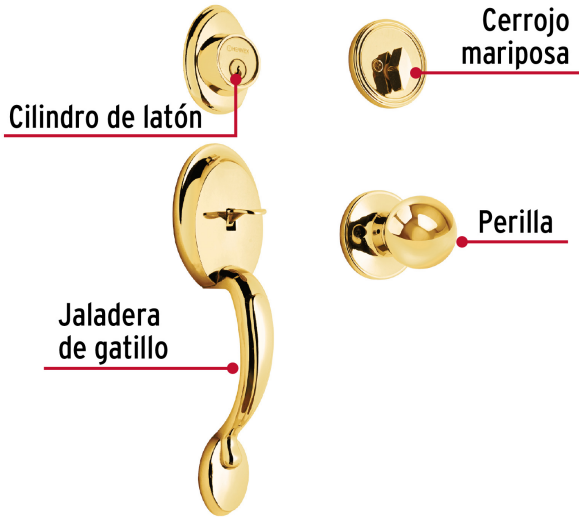

## Jaladera y perilla, Berna llave-mariposa ,LB, BASIC

- Juego de cerraduras jaladera con gatillo y perilla
- Cerrojos con llave al exterior y mariposa al interior
- Cilindros de latón para mayor durabilidad
- Para colocación en puertas con espesor de 1-3/8" a 1-3/4" (35 mm a 45 mm)

### País de origen

Fabricado en China bajo las estrictas especificaciones de **GRUPO TRUPER**

**Incluye**

2 Llaves tradicionales (Para hacer duplicados utilice la forja E120)

Tornillos para su instalación

Plantilla

**Imágenes complementarias**

**Seguridad Standard**

**Llave Tradicional**

Utilizan llaves planas, las muescas que descifran la combinación se encuentran únicamente en la parte superior.

**Mariposa**

**Interior**

**Llave**

**Exterior**

Imágenes complementarias