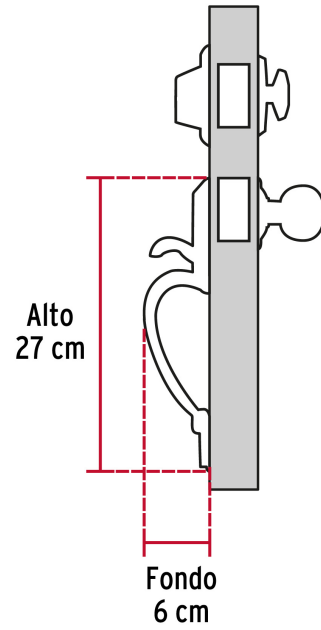

## Jaladera y perilla, Berna llave-mariposa ,LB, BASIC

- Juego de cerraduras jaladera con gatillo y perilla
- Cerrojos con llave al exterior y mariposa al interior
- Cilindros de latón para mayor durabilidad
- Para colocación en puertas con espesor de 1-3/8" a 1-3/4" (35 mm a 45 mm)

### Especificaciones

<b>Función (instalación)</b>	Entrada Principal
<b>Acabado</b>	Latón brillante
<b>Ciclos (cierre y apertura)</b>	100 000
<b>Espesor de puerta</b>	1-3/8" a 1-3/4" (35 mm a 45 mm)
<b>Dimensiones (alto x fondo)</b>	27 x 6 cm
<b>Empaque individual</b>	Caja
<b>Inner</b>	1
<b>Master</b>	4
<b>Pallet</b>	216

Plantilla

**Imágenes complementarias**

**Seguridad Standard**

**Llave Tradicional**

Utilizan llaves planas, las muescas que descifran la combinación se encuentran únicamente en la parte superior.

**Mariposa**

**Interior**

**Llave**

**Exterior**

Imágenes complementarias