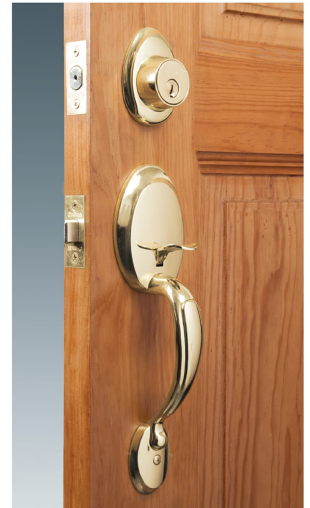

CÓDIGO: 23671 CLAVE: CEP-11PJP

## Jaladera y perilla, Berna llave-mariposa ,LB, BASIC

- Juego de cerraduras jaladera con gatillo y perilla
- Cerrojos con llave al exterior y mariposa al interior
- Cilindros de latón para mayor durabilidad
- Para colocación en puertas con espesor de 1-3/8" a 1-3/4" (35 mm a 45 mm)

Plantilla

**Imágenes complementarias**

**Seguridad Standard**

**Llave Tradicional**

Utilizan llaves planas, las muescas que descifran la combinación se encuentran únicamente en la parte superior.

**Mariposa**

**Interior**

**Llave**

**Exterior**

Imágenes complementarias