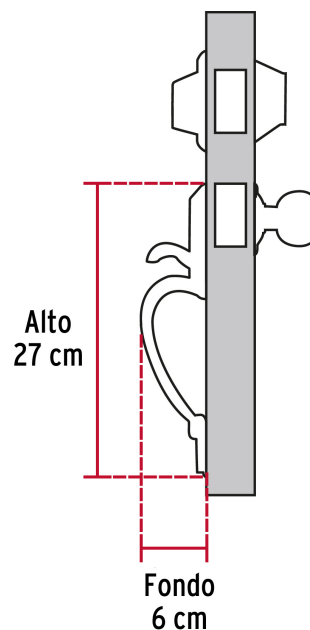

## Jaladera y perilla, Berna llave-llave, LA, BASIC

- Juego de cerraduras jaladera con gatillo y perilla
- Cerrojos con llave al exterior y al interior
- Cilindros de latón para mayor durabilidad
- Para colocación en puertas con espesor de 1-3/8" a 1-3/4" (35 mm a 45 mm)

### Especificaciones

<b>Función (instalación)</b>	Entrada Principal
<b>Acabado</b>	Latón antiguo
<b>Ciclos (cierre y apertura)</b>	100 000
<b>Espesor de puerta</b>	1-3/8" a 1-3/4" (35 mm a 45 mm)
<b>Dimensiones (alto x fondo)</b>	27 x 6 cm
<b>Empaque individual</b>	Caja
<b>Inner</b>	1
<b>Master</b>	4
<b>Pallet</b>	216

Plantilla

**Imágenes complementarias**

**Seguridad Standard**

**Llave Tradicional**

Utilizan llaves planas, las muescas que descifran la combinación se encuentran únicamente en la parte superior.

**Llave**