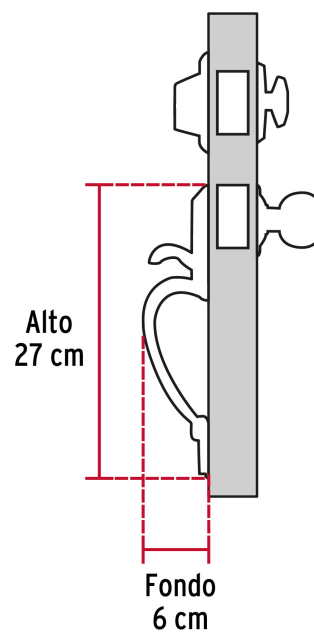

## Jaladera y perilla, Berna llave-mariposa, LA, BASIC

- Juego de cerraduras jaladera con gatillo y perilla
- Cerrojos con llave al exterior y mariposa al interior
- Cilindros de latón para mayor durabilidad
- Para colocación en puertas con espesor de 1-3/8" a 1-3/4" (35 mm a 45 mm)

### Especificaciones

<b>Función (instalación)</b>	Entrada Principal
<b>Acabado</b>	Latón antiguo
<b>Ciclos (cierre y apertura)</b>	100 000
<b>Espesor de puerta</b>	1-3/8" a 1-3/4" (35 mm a 45 mm)
<b>Dimensiones (alto x fondo)</b>	27 x 6 cm
<b>Empaque individual</b>	Caja
<b>Inner</b>	1
<b>Master</b>	4
<b>Pallet</b>	216

Plantilla

**Imágenes complementarias**

**Seguridad Standard**

**Llave Tradicional**

Utilizan llaves planas, las muescas que descifran la combinación se encuentran únicamente en la parte superior.

**Mariposa**