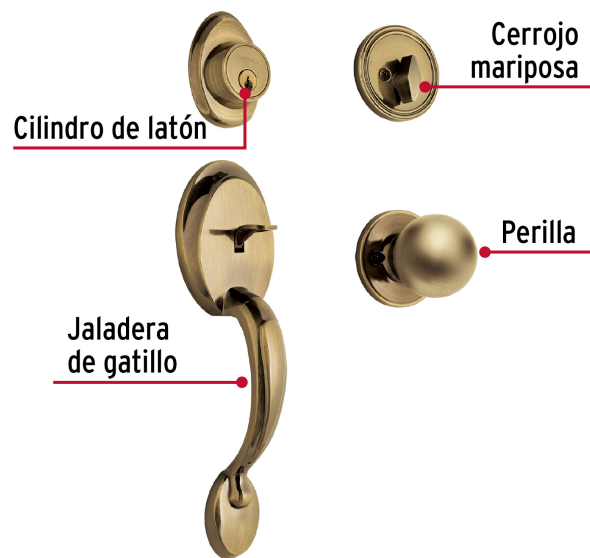

## Jaladera y perilla, Berna llave-mariposa, LA, BASIC

- Juego de cerraduras jaladera con gatillo y perilla
- Cerrojos con llave al exterior y mariposa al interior
- Cilindros de latón para mayor durabilidad
- Para colocación en puertas con espesor de 1-3/8" a 1-3/4" (35 mm a 45 mm)

### País de origen

Fabricado en China bajo las estrictas especificaciones de **GRUPO TRUPER**

**Incluye**

2 Llaves tradicionales (Para hacer duplicados utilice la forja E120)

Tornillos para su instalación

Plantilla

**Imágenes complementarias**

**Seguridad Standard**

**Llave Tradicional**

Utilizan llaves planas, las muescas que descifran la combinación se encuentran únicamente en la parte superior.

**Mariposa**

**Llave**

**Interior**

**Exterior**

Imagenes complementarias