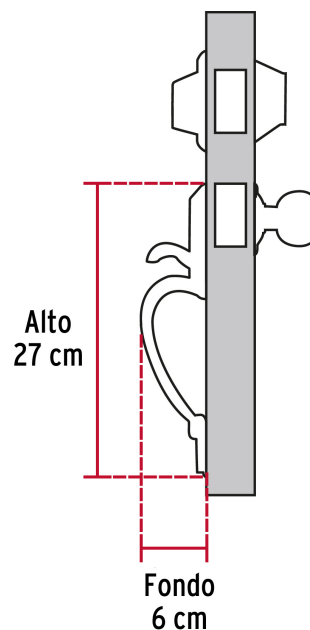

CÓDIGO: 23674 CLAVE: CEP-32PJP

Jaladera y perilla, Berna llave-llave, cromo mate, BASIC

- Juego de cerraduras jaladera con gatillo y perilla
- Cerrojos con llave al exterior y al interior
- Cilindros de latón para mayor durabilidad
- Para colocación en puertas con espesor de 1-3/8" a 1-3/4" (35 mm a 45 mm)

**ENTRADA
PRINCIPAL**
100,000
CICLOS
Cierre y
apertura

x2
Llave
tradicional

Certificaciones y garantías

Especificaciones

Función (instalación)	Entrada Principal
Acabado	Cromo mate
Ciclos (cierre y apertura)	100 000
Espesor de puerta	1-3/8" a 1-3/4" (35 mm a 45 mm)
Dimensiones (alto x fondo)	27 x 6 cm
Empaque individual	Caja
Inner	1
Master	4
Pallet	180

País de origen

Fabricado en China bajo las estrictas especificaciones de GRUPO TRUPER

Incluye

2 Llaves tradicionales (Para hacer duplicados utilice la forja E120)

Tornillos para su instalación

Plantilla

Imagenes complementarias

Llave

Llave

Interior

Exterior

Seguridad Standard

Llave Tradicional

Utilizan llaves planas, las muescas que descifran la combinación se encuentran únicamente en la parte superior.

Imágenes complementarias