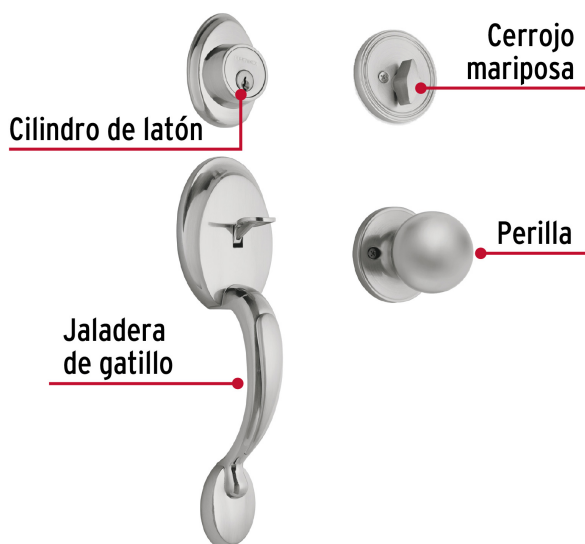

CÓDIGO: 23675 CLAVE: CEP-31PJP

Jaladera y perilla, Berna llave-mariposa, cromo mate, BASIC

- Juego de cerraduras jaladera con gatillo y perilla
- Cerrojos con llave al exterior y mariposa al interior
- Cilindros de latón para mayor durabilidad
- Para colocación en puertas con espesor de 1-3/8" a 1-3/4" (35 mm a 45 mm)

**ENTRADA
PRINCIPAL**

100,000
CICLOS
Cierre y
apertura

Llave tradicional

Certificaciones y garantías

Especificaciones

Función (instalación)	Entrada Principal
Acabado	Cromo mate
Ciclos (cierre y apertura)	100 000
Espesor de puerta	1-3/8" a 1-3/4" (35 mm a 45 mm)
Dimensiones (alto x fondo)	27 x 6 cm
Empaque individual	Caja
Inner	1
Master	4
Pallet	180

País de origen

Fabricado en China bajo las estrictas especificaciones de **GRUPO TRUPER**

Incluye

2 Llaves tradicionales (Para hacer duplicados utilice la forja E120)

Tornillos para su instalación

Plantilla

Imágenes complementarias

Mariposa

Llave

Interior

Exterior

Seguridad Standard

Llave Tradicional

Utilizan llaves planas, las muescas que descifran la combinación se encuentran únicamente en la parte superior.