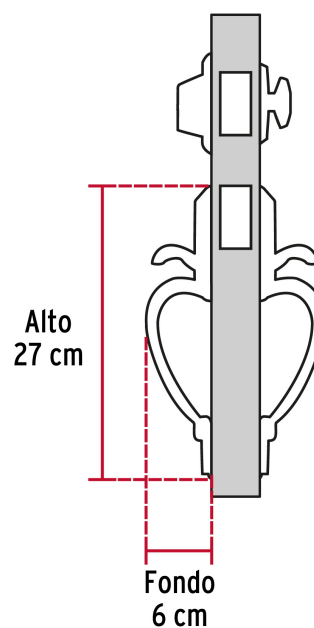

## Doble jaladera y perilla, Berna mariposa, LB, BASIC

- Juego de cerraduras doble jaladera con gatillo
- Cerrojos con llave al exterior y mariposa al interior
- Cilindros de latón para mayor durabilidad
- Para colocación en puertas con espesor de 1-3/8" a 1-3/4" (35 mm a 45 mm)

### Especificaciones

<b>Función (instalación)</b>	Entrada Principal
<b>Acabado</b>	Latón brillante
<b>Ciclos (cierre y apertura)</b>	100 000
<b>Espesor para puerta</b>	1-3/8" a 1-3/4" (35 mm a 45 mm)
<b>Dimensiones (alto x fondo)</b>	27 x 6 cm
<b>Empaque individual</b>	Caja
<b>Inner</b>	1
<b>Master</b>	4
<b>Pallet</b>	216

Plantilla

**Imágenes complementarias**

**Seguridad Standard**

**Llave Tradicional**

Utilizan llaves planas, las muescas que descifran la combinación se encuentran únicamente en la parte superior.

**Mariposa**

**Interior**

**Llave**

**Exterior**

Imagenes complementarias