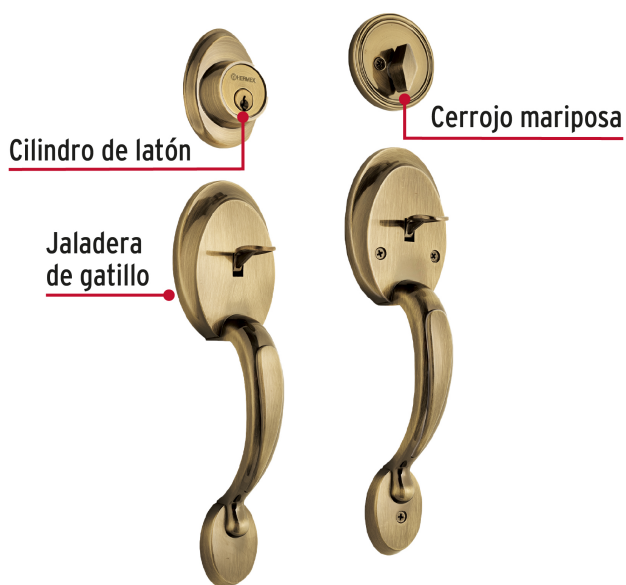

CÓDIGO: 23677 CLAVE: CEP-21JJP

Doble jaladera y perilla, Berna mariposa, LA, BASIC

- Juego de cerraduras doble jaladera con gatillo
- Cerrojos con llave al exterior y mariposa al interior
- Cilindros de latón para mayor durabilidad
- Para colocación en puertas con espesor de 1-3/8" a 1-3/4" (35 mm a 45 mm)

**ENTRADA
PRINCIPAL**
100,000
CICLOS
Cierre y
apertura

Llave tradicional

Certificaciones y garantías

Especificaciones

Función (instalación)	Entrada Principal
Acabado	Latón antiguo
Ciclos (cierre y apertura)	100 000
Espesor para puerta	1-3/8" a 1-3/4" (35 mm a 45 mm)
Dimensiones (alto x fondo)	27 x 6 cm
Empaque individual	Caja
Inner	1
Master	4
Pallet	216

País de origen

Fabricado en China bajo las estrictas especificaciones de GRUPO TRUPER

Incluye

2 Llaves tradicionales (Para hacer duplicados utilice la forja E120)

Tornillos para su instalación

Plantilla

Imágenes complementarias

Seguridad Standard

Llave Tradicional

Utilizan llaves planas, las muescas que descifran la combinación se encuentran únicamente en la parte superior.

Mariposa

Interior

Llave

Exterior

Imágenes complementarias