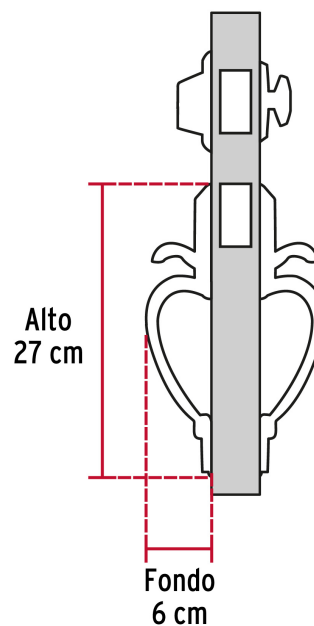

CÓDIGO: 23677 CLAVE: CEP-21JJP

Doble jaladera y perilla, Berna mariposa, LA, BASIC

- Juego de cerraduras doble jaladera con gatillo
- Cerrojos con llave al exterior y mariposa al interior
- Cilindros de latón para mayor durabilidad
- Para colocación en puertas con espesor de 1-3/8" a 1-3/4" (35 mm a 45 mm)

**ENTRADA
PRINCIPAL**
100,000
CICLOS
Cierre y
apertura

Llave tradicional

Certificaciones y garantías

Especificaciones

Función (instalación)	Entrada Principal
Acabado	Latón antiguo
Ciclos (cierre y apertura)	100 000
Espesor para puerta	1-3/8" a 1-3/4" (35 mm a 45 mm)
Dimensiones (alto x fondo)	27 x 6 cm
Empaque individual	Caja
Inner	1
Master	4
Pallet	216

País de origen

Fabricado en China bajo las estrictas especificaciones de GRUPO TRUPER

Incluye

2 Llaves tradicionales (Para hacer duplicados utilice la forja E120)

Tornillos para su instalación

Plantilla

Imágenes complementarias

Seguridad Standard

Llave Tradicional

Utilizan llaves planas, las muescas que descifran la combinación se encuentran únicamente en la parte superior.

Mariposa

Interior

Llave

Exterior

Imágenes complementarias