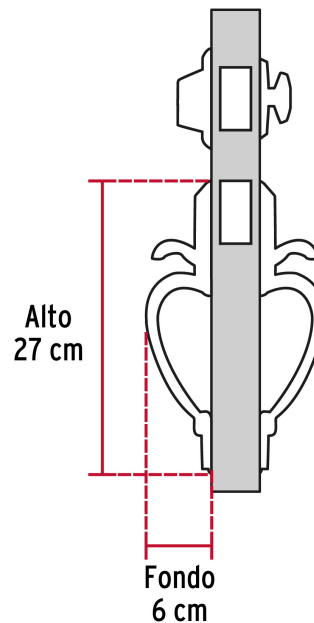

CÓDIGO: 23678 CLAVE: CEP-31JJP

**Doble jaladera y perilla, Berna mariposa, cromo mate, BASIC**

- Juego de cerraduras doble jaladera con gatillo
- Cerrojos con llave al exterior y mariposa al interior
- Cilindros de latón para mayor durabilidad
- Para colocación en puertas con espesor de 1-3/8" a 1-3/4" (35 mm a 45 mm)

**Especificaciones**

<b>Función (instalación)</b>	Entrada Principal
<b>Acabado</b>	Cromo mate
<b>Ciclos (cierre y apertura)</b>	100 000
<b>Espesor para puerta</b>	1-3/8" a 1-3/4" (35 mm a 45 mm)
<b>Dimensiones (alto x fondo)</b>	27 x 6 cm
<b>Empaque individual</b>	Caja
<b>Inner</b>	1
<b>Master</b>	4
<b>Pallet</b>	216

**País de origen**

Fabricado en China bajo las estrictas especificaciones de GRUPO TRUPER

**Incluye**

- 2 Llaves tradicionales (Para hacer duplicados utilice la forja E120)
- Tornillos para su instalación
- Plantilla

**Imagenes complementarias**

**Mariposa**

**Interior**

**Llave**

**Exterior**

**Seguridad Standard**

**Llave Tradicional**

Utilizan llaves planas, las muescas que descifran la combinación se encuentran únicamente en la parte superior.