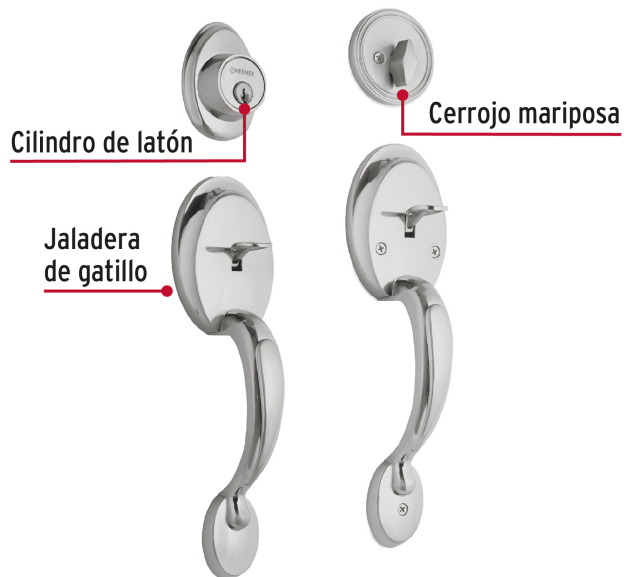

CÓDIGO: 23678 CLAVE: CEP-31JJP

**Doble jaladera y perilla, Berna mariposa, cromo mate, BASIC**

- Juego de cerraduras doble jaladera con gatillo
- Cerrojos con llave al exterior y mariposa al interior
- Cilindros de latón para mayor durabilidad
- Para colocación en puertas con espesor de 1-3/8" a 1-3/4" (35 mm a 45 mm)

**Especificaciones**

<b>Función (instalación)</b>	Entrada Principal
<b>Acabado</b>	Cromo mate
<b>Ciclos (cierre y apertura)</b>	100 000
<b>Espesor para puerta</b>	1-3/8" a 1-3/4" (35 mm a 45 mm)
<b>Dimensiones (alto x fondo)</b>	27 x 6 cm
<b>Empaque individual</b>	Caja
<b>Inner</b>	1
<b>Master</b>	4
<b>Pallet</b>	216

**País de origen**

Fabricado en China bajo las estrictas especificaciones de GRUPO TRUPER

**Incluye**

- 2 Llaves tradicionales (Para hacer duplicados utilice la forja E120)
- Tornillos para su instalación
- Plantilla

**Imagenes complementarias**

**Mariposa**

**Interior**

**Llave**

**Exterior**

**Seguridad Standard**

**Llave Tradicional**

Utilizan llaves planas, las muescas que descifran la combinación se encuentran únicamente en la parte superior.