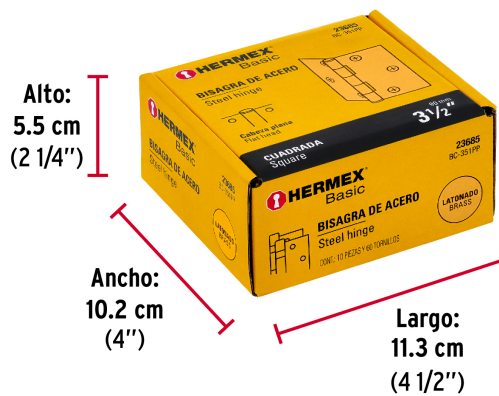

CÓDIGO: 23685 CLAVE: BC-351PP

Bisagra cuadrada 3-1/2", latonado, cabeza plana, HERMEX BASIC

- Fabricada en acero con acabado latonado
- Perno suelto con cabeza plana
- En carpintería y en la industria mueblera

Certificaciones y garantías

- Garantizado contra defectos de fabricación o mano de obra. La garantía se puede hacer válida con cualquier distribuidor de TRUPER

Especificaciones

Medida	3-1/2" (90 mm)
Espesor	1.4 mm
Número de orificios	6
Empaque individual	Caja
Pallet	8000
Inner	10
Master	100

Datos de Empaque (Medidas y pesos aproximados)

Empaque Individual	Medidas: Alto: 0.9 cm (1/4") Ancho: 8.7 cm (3 1/2") Largo: 9.3 cm (3 3/4") Peso: 0.12 kg (0.26 lb)
Inner	Medidas: Alto: 5.5 cm (2 1/4") Ancho: 10.2 cm (4") Largo: 11.3 cm (4 1/2") Peso: 1.26 kg (2.78 lb)
Master	Medidas: Alto: 13.6 cm (5 1/4") Ancho: 22.5 cm (8 3/4") Largo: 29.5 cm (11 1/2") Peso: 12.8 kg (28.22 lb)

País de origen

Fabricado en China bajo las estrictas especificaciones de GRUPO TRUPER

Imágenes complementarias

EMPAQUE INNER

Contiene: 10 piezas

Peso: 1.26 kg (2.78 lb)

Imágenes complementarias

EMPAQUE MASTER