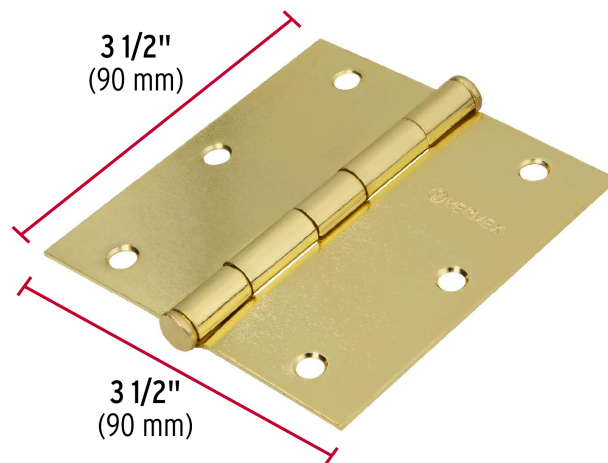

País de origen

Fabricado en China bajo las estrictas especificaciones de GRUPO TRUPER

Imágenes complementarias

EMPAQUE INNER