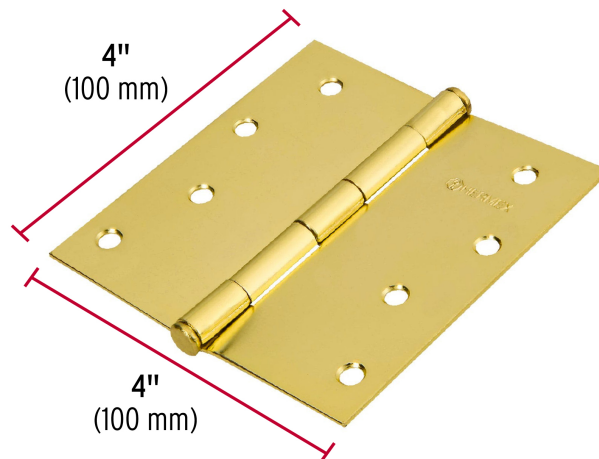

País de origen

Fabricado en China bajo las estrictas especificaciones de GRUPO TRUPER

Imágenes complementarias

EMPAQUE INNER