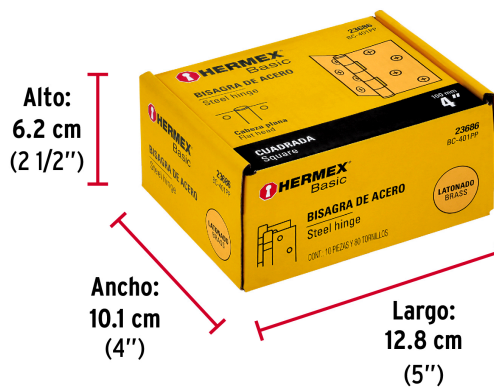

Contiene: 10 piezas

Peso: 1.59 kg (3.51 lb)