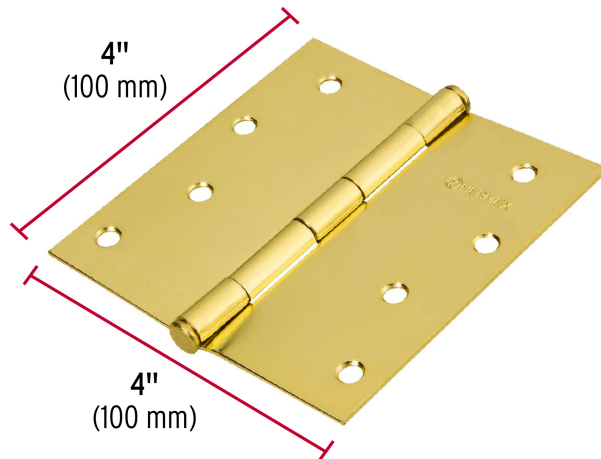

País de origen

Fabricado en China bajo las estrictas especificaciones de GRUPO TRUPER

Imágenes complementarias

EMPAQUE INNER