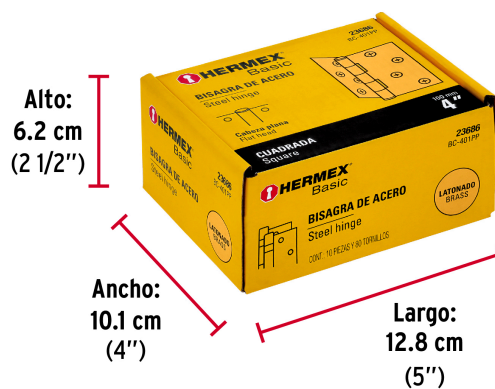

CÓDIGO: 23686 CLAVE: BC-401PP

Bisagra cuadrada, 4", latonado, cabeza plana, HERMEX BASIC

- Fabricada en acero con acabado latonado
- Perno suelto con cabeza plana
- En carpintería y en la industria mueblera

Certificaciones y garantías

- Garantizado contra defectos de fabricación o mano de obra. La garantía se puede hacer válida con cualquier distribuidor de TRUPER

Especificaciones

Medida	4" (100 mm)
Espesor	1.4 mm
Número de orificios	8
Empaque individual	Caja
Pallet	6000
Inner	10
Master	100

Datos de Empaque (Medidas y pesos aproximados)

Empaque Individual	Medidas: Alto: 0.9 cm (1/4") Ancho: 9.9 cm (4") Largo: 10.6 cm (4 1/4") Peso: 0.15 kg (0.33 lb)
Inner	Medidas: Alto: 6.2 cm (2 1/2") Ancho: 10.1 cm (4") Largo: 12.8 cm (5") Peso: 1.59 kg (3.51 lb)
Master	Medidas: Alto: 12.3 cm (4 3/4") Ancho: 27.6 cm (10 3/4") Largo: 32.5 cm (12 3/4") Peso: 16.26 kg (35.85 lb)

País de origen

Fabricado en China bajo las estrictas especificaciones de GRUPO TRUPER

Imágenes complementarias

EMPAQUE INNER

Contiene: 10 piezas

Peso: 1.59 kg (3.51 lb)

Imágenes complementarias

EMPAQUE MASTER