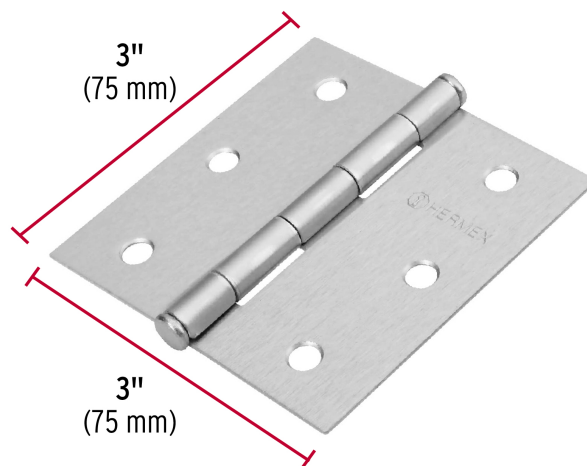

CÓDIGO: 23687 CLAVE: BC-303PP

Bisagra cuadrada 3", satinado, cabeza plana, BASIC

- Fabricada en acero con acabado satinado
- Perno suelto con cabeza plana
- En carpintería y en la industria mueblera

Cabeza plana

Certificaciones y garantías

- Garantizado contra defectos de fabricación o mano de obra. La garantía se puede hacer válida con cualquier distribuidor de TRUPER

Especificaciones

Medida	3 " (75 mm)
Espesor	1.4 mm
Número de orificios	6
Empaque individual	Caja
Inner	20
Master	200
Pallet	14400

Datos de Empaque (Medidas y pesos aproximados)

Empaque Individual	Medidas: Alto: 0.8 cm (1/4") Ancho: 7.6 cm (3") Largo: 8 cm (3 1/4") Peso: 0.08 kg (0.18 lb)
Inner	Medidas: Alto: 4.5 cm (1 3/4") Ancho: 11.3 cm (4 1/2") Largo: 13 cm (5 1/4") Peso: 1.72 kg (3.79 lb)
Master	Medidas: Alto: 14.7 cm (5 3/4") Ancho: 24.2 cm (9 1/2") Largo: 24.5 cm (9 3/4") Peso: 17.42 kg (38.4 lb)

País de origen

Fabricado en China bajo las estrictas especificaciones de GRUPO TRUPER

Imágenes complementarias

EMPAQUE INNER

Contiene: 20 piezas

Peso: 1.72 kg (3.79 lb)

Imágenes complementarias

EMPAQUE MASTER