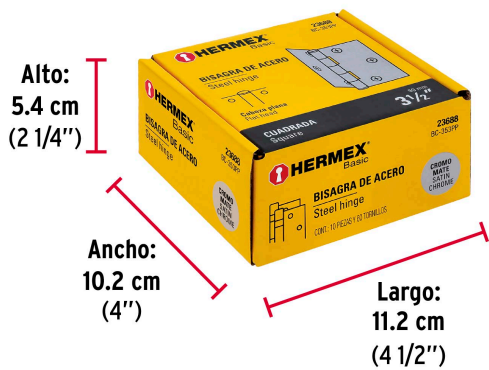

CÓDIGO: 23688 CLAVE: BC-353PP

Bisagra cuadrada 3-1/2", satinado, cabeza plana, BASIC

- Fabricada en acero con acabado satinado
- Perno suelto con cabeza plana
- En carpintería y en la industria mueblera

Cabeza plana

Certificaciones y garantías

- Garantizado contra defectos de fabricación o mano de obra. La garantía se puede hacer válida con cualquier distribuidor de TRUPER

Especificaciones

Medida	3-1/2" (90 mm)
Espesor	1.4 mm
Número de orificios	6
Empaque individual	Caja
Pallet	7500
Inner	10
Master	100

Datos de Empaque (Medidas y pesos aproximados)

Empaque Individual	Medidas: Alto: 0.9 cm (1/4") Ancho: 8.6 cm (3 1/2") Largo: 9.4 cm (3 3/4") Peso: 0.12 kg (0.26 lb)
Inner	Medidas: Alto: 5.4 cm (2 1/4") Ancho: 10.2 cm (4") Largo: 11.2 cm (4 1/2") Peso: 1.22 kg (2.69 lb)
Master	Medidas: Alto: 13.4 cm (5 1/4") Ancho: 22.6 cm (9") Largo: 29.6 cm (11 3/4") Peso: 12.48 kg (27.51 lb)

País de origen

Fabricado en China bajo las estrictas especificaciones de GRUPO TRUPER

Imágenes complementarias

EMPAQUE INNER

Contiene: 10 piezas

Peso: 1.22 kg (2.69 lb)

EMPAQUE MASTER

Contiene: 10 inner (100 piezas)