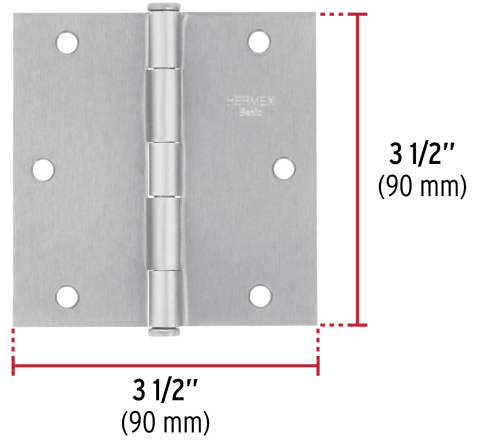

CÓDIGO: 23688 CLAVE: BC-353PP

Bisagra cuadrada 3-1/2", satinado, cabeza plana, BASIC

- Fabricada en acero con acabado satinado
- Perno suelto con cabeza plana
- En carpintería y en la industria mueblera

Cabeza plana

Certificaciones y garantías

- Garantizado contra defectos de fabricación o mano de obra. La garantía se puede hacer válida con cualquier distribuidor de TRUPER

Especificaciones

Medida	3-1/2" (90 mm)
Espesor	1.4 mm
Número de orificios	6
Empaque individual	Caja
Pallet	7500
Inner	10
Master	100

Datos de Empaque (Medidas y pesos aproximados)

Empaque Individual	Medidas: Alto: 0.9 cm (1/4") Ancho: 8.6 cm (3 1/2") Largo: 9.4 cm (3 3/4") Peso: 0.12 kg (0.26 lb)
Inner	Medidas: Alto: 5.4 cm (2 1/4") Ancho: 10.2 cm (4") Largo: 11.2 cm (4 1/2") Peso: 1.22 kg (2.69 lb)
Master	Medidas: Alto: 13.4 cm (5 1/4") Ancho: 22.6 cm (9") Largo: 29.6 cm (11 3/4") Peso: 12.48 kg (27.51 lb)

País de origen

Fabricado en China bajo las estrictas especificaciones de GRUPO TRUPER

Imágenes complementarias

EMPAQUE INNER

Contiene: 10 piezas

Peso: 1.22 kg (2.69 lb)

EMPAQUE MASTER

Contiene: 10 inner (100 piezas)