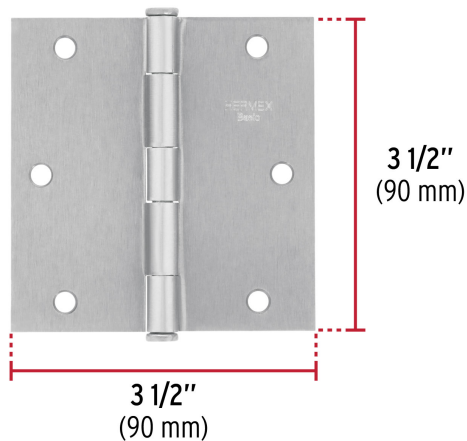

CÓDIGO: 23688 CLAVE: BC-353PP

Bisagra cuadrada 3-1/2", satinado, cabeza plana, BASIC

- Fabricada en acero con acabado satinado
- Perno suelto con cabeza plana
- En carpintería y en la industria mueblera

Cabeza plana

Certificaciones y garantías

- Garantizado contra defectos de fabricación o mano de obra. La garantía se puede hacer válida con cualquier distribuidor de TRUPER

Especificaciones

Medida	3-1/2" (90 mm)
Espesor	1.4 mm
Número de orificios	6
Empaque individual	Caja
Pallet	7500
Inner	10
Master	100

Datos de Empaque (Medidas y pesos aproximados)

Empaque Individual	Medidas: Alto: 0.9 cm (1/4") Ancho: 8.6 cm (3 1/2") Largo: 9.4 cm (3 3/4") Peso: 0.12 kg (0.26 lb)
Inner	Medidas: Alto: 5.4 cm (2 1/4") Ancho: 10.2 cm (4") Largo: 11.2 cm (4 1/2") Peso: 1.22 kg (2.69 lb)
Master	Medidas: Alto: 13.4 cm (5 1/4") Ancho: 22.6 cm (9") Largo: 29.6 cm (11 3/4") Peso: 12.48 kg (27.51 lb)

País de origen

Fabricado en China bajo las estrictas especificaciones de GRUPO TRUPER

Imágenes complementarias

EMPAQUE INNER

Contiene: 10 piezas

Peso: 1.22 kg (2.69 lb)

EMPAQUE MASTER

Contiene: 10 inner (100 piezas)