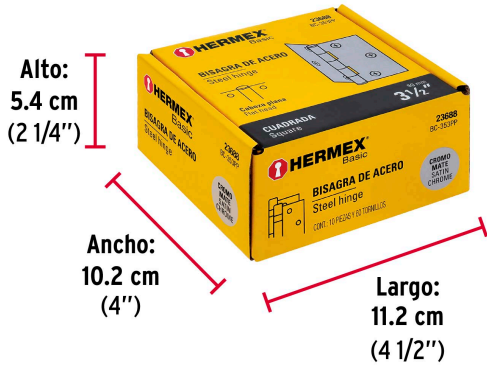

CÓDIGO: 23688 CLAVE: BC-353PP

Bisagra cuadrada 3-1/2", satinado, cabeza plana, BASIC

- Fabricada en acero con acabado satinado
- Perno suelto con cabeza plana
- En carpintería y en la industria mueblera

Cabeza plana

Certificaciones y garantías

- Garantizado contra defectos de fabricación o mano de obra. La garantía se puede hacer válida con cualquier distribuidor de TRUPER

Especificaciones

Medida	3-1/2" (90 mm)
Espesor	1.4 mm
Número de orificios	6
Empaque individual	Caja
Pallet	7500
Inner	10
Master	100

Datos de Empaque (Medidas y pesos aproximados)

Empaque Individual	Medidas: Alto: 0.9 cm (1/4") Ancho: 8.6 cm (3 1/2") Largo: 9.4 cm (3 3/4") Peso: 0.12 kg (0.26 lb)
Inner	Medidas: Alto: 5.4 cm (2 1/4") Ancho: 10.2 cm (4") Largo: 11.2 cm (4 1/2") Peso: 1.22 kg (2.69 lb)
Master	Medidas: Alto: 13.4 cm (5 1/4") Ancho: 22.6 cm (9") Largo: 29.6 cm (11 3/4") Peso: 12.48 kg (27.51 lb)

País de origen

Fabricado en China bajo las estrictas especificaciones de GRUPO TRUPER

Imágenes complementarias

EMPAQUE INNER

Contiene: 10 piezas

Peso: 1.22 kg (2.69 lb)

EMPAQUE MASTER

Contiene: 10 inner (100 piezas)