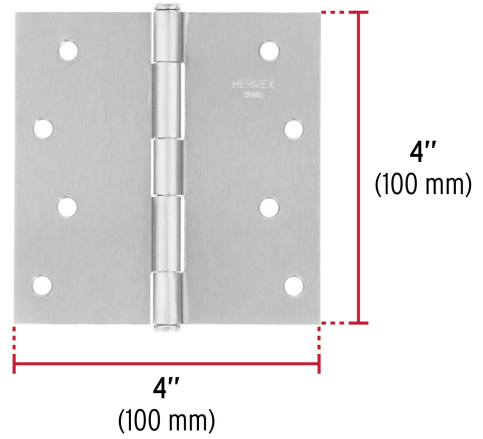

País de origen

Fabricado en China bajo las estrictas especificaciones de **GRUPO TRUPER**

Imágenes complementarias