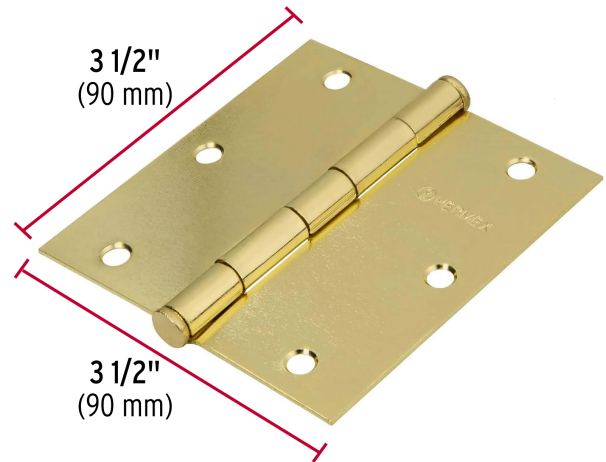

Imágenes complementarias