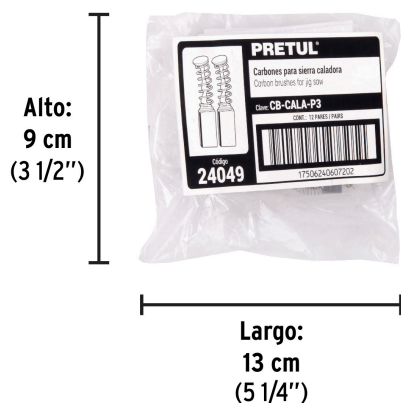

Especificaciones

Número de piezas	2
Empaque individual	Tarjeta con bolsa
Master	96
Pallet	33600
Inner	12

Datos de Empaque (Medidas y pesos aproximados)

Empaque Individual	Medidas: Alto: 11 cm (4 1/4") Ancho: 0.6 cm (1/8") Largo: 9 cm (3 1/2") Peso: 0.005 kg (0.01 lb)
Inner	Medidas: Alto: 9 cm (3 1/2") Ancho: 3.2 cm (1 1/4") Largo: 13 cm (5 1/4") Peso: 0.06 kg (0.13 lb)
Master	Medidas: Alto: 21.8 cm (8 1/2") Ancho: 8 cm (3 1/4") Largo: 21.5 cm (8 1/2") Peso: 0.59 kg (1.30 lb)

País de origen**Fabricado en China bajo las estrictas especificaciones de GRUPO TRUPER**

Imágenes complementarias

Para sierra caladora

CALA-P3

EMPAQUE INDIVIDUAL

Alto:
11 cm
(4 1/4")

Largo:
9 cm
(3 1/2")

Peso: 0.005 kg (0.01 lb)

EMPAQUE INNER

Alto:
9 cm
(3 1/2")

Largo:
13 cm
(5 1/4")

Contiene: 12 piezas

Peso: 0.06 kg (0.13 lb)

EMPAQUE MASTER

Alto:
21.8 cm
(8 1/2")

Ancho:
8 cm
(3 1/4")

Largo:
21.5 cm
(8 1/2")

Contiene: 8 inner (96 piezas)

Peso: 0.59 kg (1.30 lb)