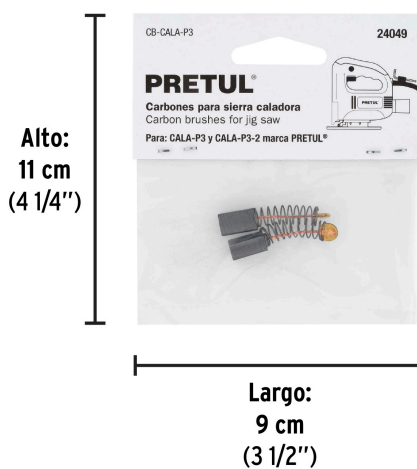

Especificaciones

Número de piezas	2
Empaque individual	Tarjeta con bolsa
Master	96
Pallet	33600
Inner	12

Datos de Empaque (Medidas y pesos aproximados)

Empaque Individual	Medidas: Alto: 11 cm (4 1/4") Ancho: 0.6 cm (1/8") Largo: 9 cm (3 1/2") Peso: 0.005 kg (0.01 lb)
Inner	Medidas: Alto: 9 cm (3 1/2") Ancho: 3.2 cm (1 1/4") Largo: 13 cm (5 1/4") Peso: 0.06 kg (0.13 lb)
Master	Medidas: Alto: 21.8 cm (8 1/2") Ancho: 8 cm (3 1/4") Largo: 21.5 cm (8 1/2") Peso: 0.59 kg (1.30 lb)

País de origen**Fabricado en China bajo las estrictas especificaciones de GRUPO TRUPER**

Imágenes complementarias

Para sierra caladora

CALA-P3

EMPAQUE INDIVIDUAL

Alto:
11 cm
(4 1/4")

Largo:
9 cm
(3 1/2")

Peso: 0.005 kg (0.01 lb)

EMPAQUE INNER

Alto:
9 cm
(3 1/2")

Largo:
13 cm
(5 1/4")

Contiene: 12 piezas

Peso: 0.06 kg (0.13 lb)

EMPAQUE MASTER

Alto:
21.8 cm
(8 1/2")

Ancho:
8 cm
(3 1/4")

Largo:
21.5 cm
(8 1/2")

Contiene: 8 inner (96 piezas)

Peso: 0.59 kg (1.30 lb)