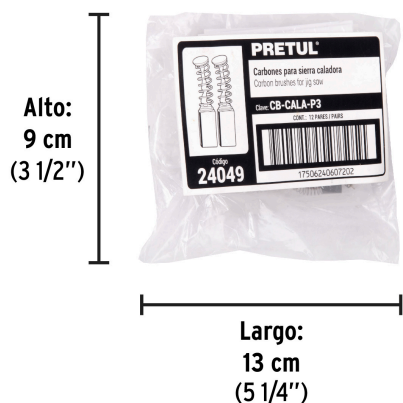

**Especificaciones**

<b>Número de piezas</b>	2
<b>Empaque individual</b>	Tarjeta con bolsa
<b>Master</b>	96
<b>Pallet</b>	33600
<b>Inner</b>	12

**Datos de Empaque (Medidas y pesos aproximados)**

<b>Empaque Individual</b>	<b>Medidas:</b> Alto: 11 cm (4 1/4") Ancho: 0.6 cm (1/8") Largo: 9 cm (3 1/2") <b>Peso:</b> 0.005 kg (0.01 lb)
<b>Inner</b>	<b>Medidas:</b> Alto: 9 cm (3 1/2") Ancho: 3.2 cm (1 1/4") Largo: 13 cm (5 1/4") <b>Peso:</b> 0.06 kg (0.13 lb)
<b>Master</b>	<b>Medidas:</b> Alto: 21.8 cm (8 1/2") Ancho: 8 cm (3 1/4") Largo: 21.5 cm (8 1/2") <b>Peso:</b> 0.59 kg (1.30 lb)

**País de origen****Fabricado en China bajo las estrictas especificaciones de GRUPO TRUPER**

Imágenes complementarias

Para sierra caladora

**CALA-P3**

**EMPAQUE INDIVIDUAL**

Alto:  
11 cm  
(4 1/4")

Largo:  
9 cm  
(3 1/2")

Peso: 0.005 kg (0.01 lb)

**EMPAQUE INNER**

Alto:  
9 cm  
(3 1/2")

Largo:  
13 cm  
(5 1/4")

Contiene: 12 piezas

Peso: 0.06 kg (0.13 lb)

**EMPAQUE MASTER**

Alto:  
21.8 cm  
(8 1/2")

Ancho:  
8 cm  
(3 1/4")

Largo:  
21.5 cm  
(8 1/2")

Contiene: 8 inner (96 piezas)

Peso: 0.59 kg (1.30 lb)