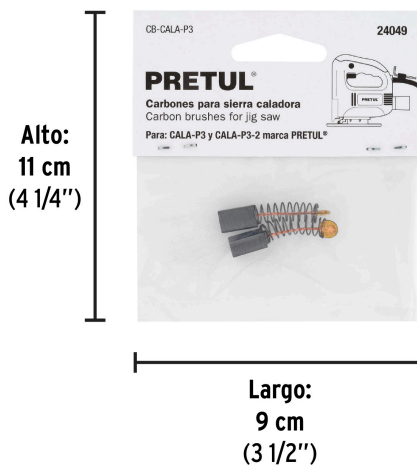

**Especificaciones**

<b>Número de piezas</b>	2
<b>Empaque individual</b>	Tarjeta con bolsa
<b>Master</b>	96
<b>Pallet</b>	33600
<b>Inner</b>	12

**Datos de Empaque (Medidas y pesos aproximados)**

<b>Empaque Individual</b>	<b>Medidas:</b> Alto: 11 cm (4 1/4") Ancho: 0.6 cm (1/8") Largo: 9 cm (3 1/2") <b>Peso:</b> 0.005 kg (0.01 lb)
<b>Inner</b>	<b>Medidas:</b> Alto: 9 cm (3 1/2") Ancho: 3.2 cm (1 1/4") Largo: 13 cm (5 1/4") <b>Peso:</b> 0.06 kg (0.13 lb)
<b>Master</b>	<b>Medidas:</b> Alto: 21.8 cm (8 1/2") Ancho: 8 cm (3 1/4") Largo: 21.5 cm (8 1/2") <b>Peso:</b> 0.59 kg (1.30 lb)

**País de origen****Fabricado en China bajo las estrictas especificaciones de GRUPO TRUPER**

Imágenes complementarias

Para sierra caladora

**CALA-P3**

**EMPAQUE INDIVIDUAL**

Alto:  
11 cm  
(4 1/4")

Largo:  
9 cm  
(3 1/2")

Peso: 0.005 kg (0.01 lb)

**EMPAQUE INNER**

Alto:  
9 cm  
(3 1/2")

Largo:  
13 cm  
(5 1/4")

Contiene: 12 piezas

Peso: 0.06 kg (0.13 lb)

**EMPAQUE MASTER**

Alto:  
21.8 cm  
(8 1/2")

Ancho:  
8 cm  
(3 1/4")

Largo:  
21.5 cm  
(8 1/2")

Contiene: 8 inner (96 piezas)

Peso: 0.59 kg (1.30 lb)