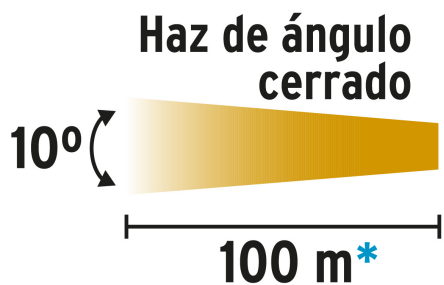

Imágenes complementarias

EMPAQUE INDIVIDUAL