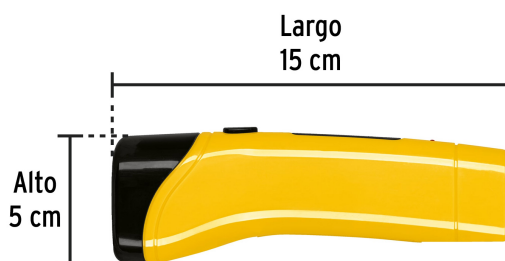

Datos de Empaque (Medidas y pesos aproximados)

Master	Medidas: Alto: 40.3 cm (15 3/4") Ancho: 22 cm (8 3/4") Largo: 47 cm (18 1/2") Peso: 6.04 kg (13.32 lb)
Inner	Medidas: Alto: 19.3 cm (7 1/2") Ancho: 15.2 cm (6") Largo: 20.5 cm (8") Peso: 0.94 kg (2.07 lb)
Empaque Individual	Medidas: Alto: 20.2 cm (8") Ancho: 5.5 cm (2 1/4") Largo: 10.8 cm (4 1/4") Peso: 0.14 kg (0.31 lb)

País de origen

Fabricado en China bajo las estrictas especificaciones de GRUPO TRUPER

Imágenes complementarias