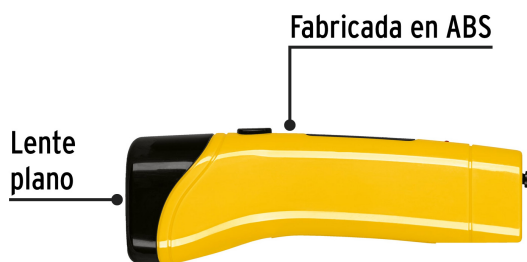

Datos de Empaque (Medidas y pesos aproximados)

Master	Medidas: Alto: 40.3 cm (15 3/4") Ancho: 22 cm (8 3/4") Largo: 47 cm (18 1/2") Peso: 6.04 kg (13.32 lb)
Inner	Medidas: Alto: 19.3 cm (7 1/2") Ancho: 15.2 cm (6") Largo: 20.5 cm (8") Peso: 0.94 kg (2.07 lb)
Empaque Individual	Medidas: Alto: 20.2 cm (8") Ancho: 5.5 cm (2 1/4") Largo: 10.8 cm (4 1/4") Peso: 0.14 kg (0.31 lb)

País de origen

Fabricado en China bajo las estrictas especificaciones de GRUPO TRUPER

Imágenes complementarias