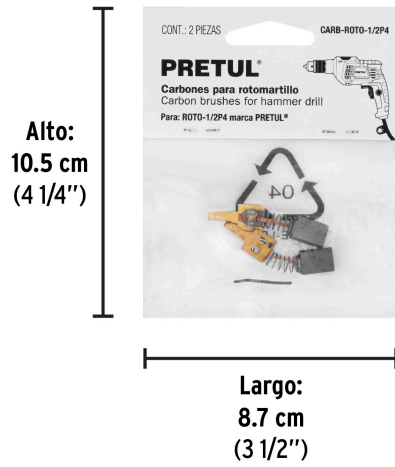

**PRETUL®****EMPAQUE INNER**

CÓDIGO: 24077 CLAVE: CB-ROTO-1/2P4

**Bolsa con 2 carbones de repuesto para ROTO-1/2P4, PRETUL**

- Para rotomartillo modelo ROTO-1/2P4 marca Pretul®

**Certificaciones y garantías**

**Datos de Empaque (Medidas y pesos aproximados)**

<b>Empaque Individual</b>	<b>Medidas:</b> Alto: 10.5 cm (4 1/4") Ancho: 0.7 cm (1/4") Largo: 8.7 cm (3 1/2") <b>Peso:</b> 0.005 kg (0.01 lb)
<b>Inner</b>	<b>Medidas:</b> Alto: 13 cm (5 1/4") Ancho: 3 cm (1 1/4") Largo: 14 cm (5 1/2") <b>Peso:</b> 0.07 kg (0.15 lb)
<b>Master</b>	<b>Medidas:</b> Alto: 15.4 cm (6") Ancho: 15.5 cm (6") Largo: 21.8 cm (8 1/2") <b>Peso:</b> 0.63 kg (1.39 lb)

**País de origen****Fabricado en China bajo las estrictas especificaciones de GRUPO TRUPER**

Imágenes complementarias

Para rotomartillo

**ROTO-1/2P4**

**EMPAQUE INDIVIDUAL**

Peso: 0.005 kg (0.01 lb)

**EMPAQUE INNER**

Contiene: 12 piezas

Peso: 0.07 kg (0.15 lb)

**EMPAQUE MASTER**

Contiene: 8 inner (96 piezas)

Peso: 0.63 kg (1.39 lb)