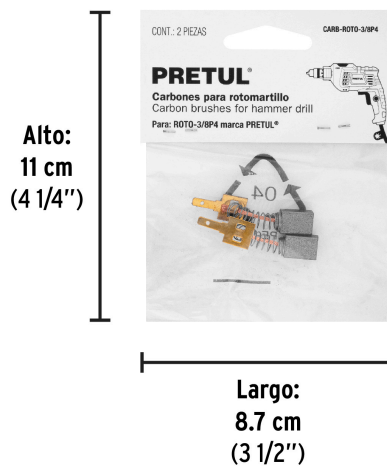

**PRETUL®**

CÓDIGO: 24078 CLAVE: CB-ROTO-3/8P4

**Bolsa con 2 carbones de repuesto para ROTO-3/8P4, PRETUL**

- Para rotomartillo modelo ROTO-3/8P4 marca Pretul®

**Certificaciones y garantías**

- Garantizado contra defectos de fabricación o mano de obra. La garantía se puede hacer válida con cualquier distribuidor de TRUPER

**Especificaciones**

<b>Empaque individual</b>	Caballete
<b>Master</b>	96
<b>Pallet</b>	26880
<b>Inner</b>	12

**Datos de Empaque (Medidas y pesos aproximados)**

<b>Empaque Individual</b>	<b>Medidas:</b> Alto: 11 cm (4 1/4") Ancho: 0.6 cm (1/8") Largo: 8.7 cm (3 1/2") <b>Peso:</b> 0.005 kg (0.01 lb)
<b>Inner</b>	<b>Medidas:</b> Alto: 11 cm (4 1/4") Ancho: 3 cm (1 1/4") Largo: 13 cm (5 1/4") <b>Peso:</b> 0.07 kg (0.15 lb)
<b>Master</b>	<b>Medidas:</b> Alto: 15.3 cm (6") Ancho: 15.7 cm (6 1/4") Largo: 21.5 cm (8 1/2") <b>Peso:</b> 0.62 kg (1.37 lb)

**País de origen****Fabricado en China bajo las estrictas especificaciones de GRUPO TRUPER**

Imágenes complementarias

Para rotomartillo

**ROTO-3/8P4**

**EMPAQUE INDIVIDUAL**

Peso: 0.005 kg (0.01 lb)

**EMPAQUE INNER**

Contiene: 12 piezas

Peso: 0.07 kg (0.15 lb)

**EMPAQUE MASTER**

Contiene: 8 inner (96 piezas)

Peso: 0.62 kg (1.37 lb)