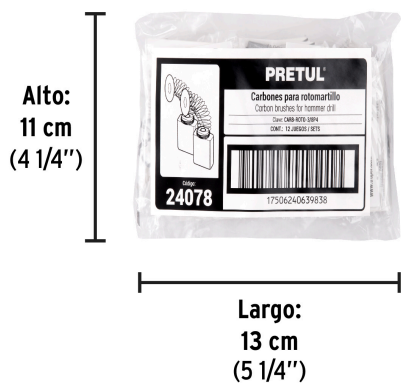

**PRETUL®**

CÓDIGO: 24078 CLAVE: CB-ROTO-3/8P4

**Bolsa con 2 carbones de repuesto para ROTO-3/8P4, PRETUL**

- Para rotomartillo modelo ROTO-3/8P4 marca Pretul®

**Certificaciones y garantías**

- Garantizado contra defectos de fabricación o mano de obra. La garantía se puede hacer válida con cualquier distribuidor de TRUPER

**Especificaciones**

<b>Empaque individual</b>	Caballete
<b>Master</b>	96
<b>Pallet</b>	26880
<b>Inner</b>	12

**Datos de Empaque (Medidas y pesos aproximados)**

<b>Empaque Individual</b>	<b>Medidas:</b> Alto: 11 cm (4 1/4") Ancho: 0.6 cm (1/8") Largo: 8.7 cm (3 1/2") <b>Peso:</b> 0.005 kg (0.01 lb)
<b>Inner</b>	<b>Medidas:</b> Alto: 11 cm (4 1/4") Ancho: 3 cm (1 1/4") Largo: 13 cm (5 1/4") <b>Peso:</b> 0.07 kg (0.15 lb)
<b>Master</b>	<b>Medidas:</b> Alto: 15.3 cm (6") Ancho: 15.7 cm (6 1/4") Largo: 21.5 cm (8 1/2") <b>Peso:</b> 0.62 kg (1.37 lb)

**País de origen****Fabricado en China bajo las estrictas especificaciones de GRUPO TRUPER**

Imágenes complementarias

Para rotomartillo

**ROTO-3/8P4**

**EMPAQUE INDIVIDUAL**

Peso: 0.005 kg (0.01 lb)

**EMPAQUE INNER**

Contiene: 12 piezas

Peso: 0.07 kg (0.15 lb)

**EMPAQUE MASTER**

Contiene: 8 inner (96 piezas)

Peso: 0.62 kg (1.37 lb)